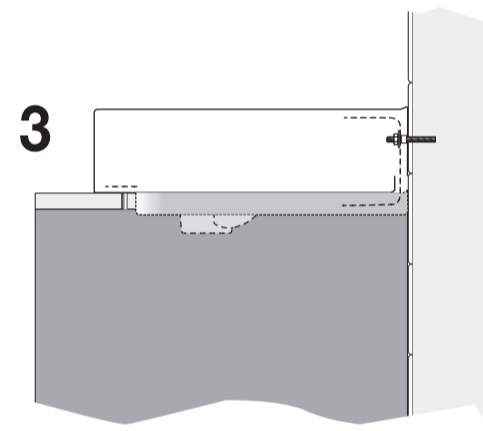

LAUFEN

laufenpro S

8.1696.1

Einbauwaschtisch von oben
Basin á inserer
Lavabo per installazione sopra il piano del mobile
Drop-in basin
Lavabo de encimera
Opbouwwastafel
Zápusťné umyvadlo
Įleidžiamas praustuvas
Umywalka blatowa
Felülről beéríthető mosdó
Встраиваемая раковина
Умивалник за вграждане

8.9696.2

Schablone
Gabarit
Sagoma

Template
Plantilla
Sjabloon
Šablona
Šablonas
Szablon
Sablon
Лекало
Шаблон