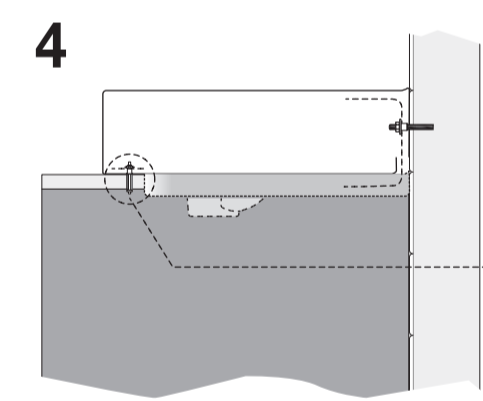

LAUFEN

laufenpro S

8.1696.1

Einbauwaschtisch von oben
Basin á inserer
Lavabo per installazione sopra il piano del mobile
Drop-in basin
Lavabo de encimera
Opbouwwastafel
Zápusťné umyvadlo
Įleidžiamas praustuvas
Umywalka blatowa
Felülről beéríthető mosdó
Встраиваемая раковина
Умивалник за вграждане

8.9696.2

Schablone
Gabarit
Sagoma

Template
Plantilla
Sjabloon
Šablona
Šablonas
Szablon
Sablon
Лекало
Шаблон