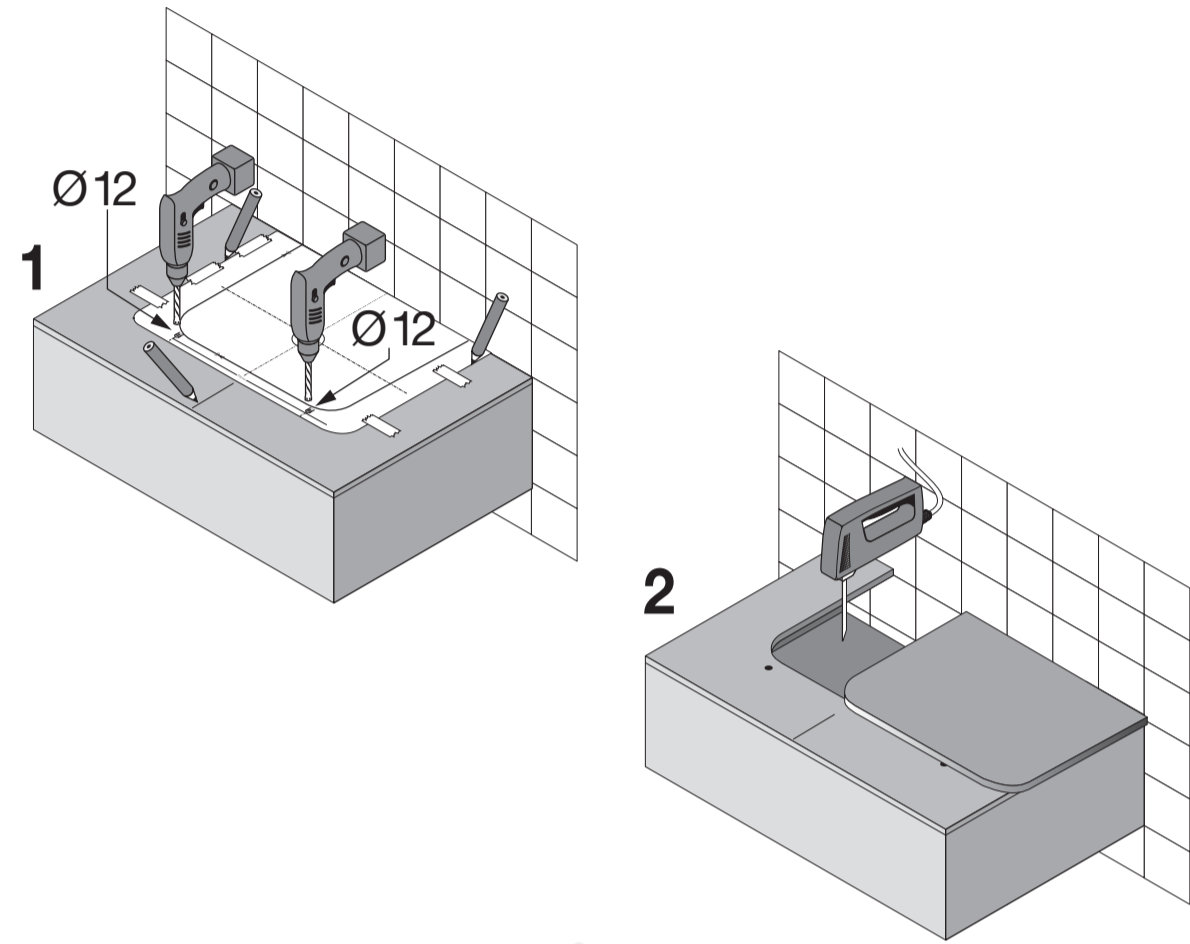

LAUFEN

laufenpro S

8.1696.1

Einbauwaschtisch von oben
Basin á inserer
Lavabo per installazione sopra il piano del mobile
Drop-in basin
Lavabo de encimera
Opbouwwastafel
Zápusťné umyvadlo
Įleidžiamas praustuvas
Umywalka blatowa
Felülről beéríthető mosdó
Встраиваемая раковина
Умивалник за вграждане

8.9696.2

Schablone
Gabarit
Sagoma

Template
Plantilla
Sjabloon
Šablona
Šablonas
Szablon
Sablon
Лекало
Шаблон