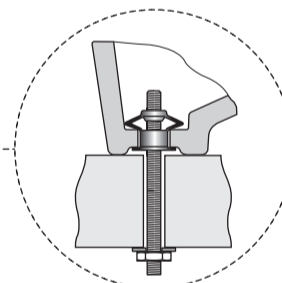

LAUFEN

laufenpro S

8.1696.1

Einbauwaschtisch von oben
Basin á inserer
Lavabo per installazione sopra il piano del mobile
Drop-in basin
Lavabo de encimera
Opbouwwastafel
Zápusťné umyvadlo
Įleidžiamas praustuvas
Umywalka blatowa
Felülről beéríthető mosdó
Встраиваемая раковина
Умивалник за вграждане

8.9696.2

Schablone
Gabarit
Sagoma

Template
Plantilla
Sjabloon
Šablona
Šablonas
Szablon
Sablon
Лекало
Шаблон

Max. 5 Nm