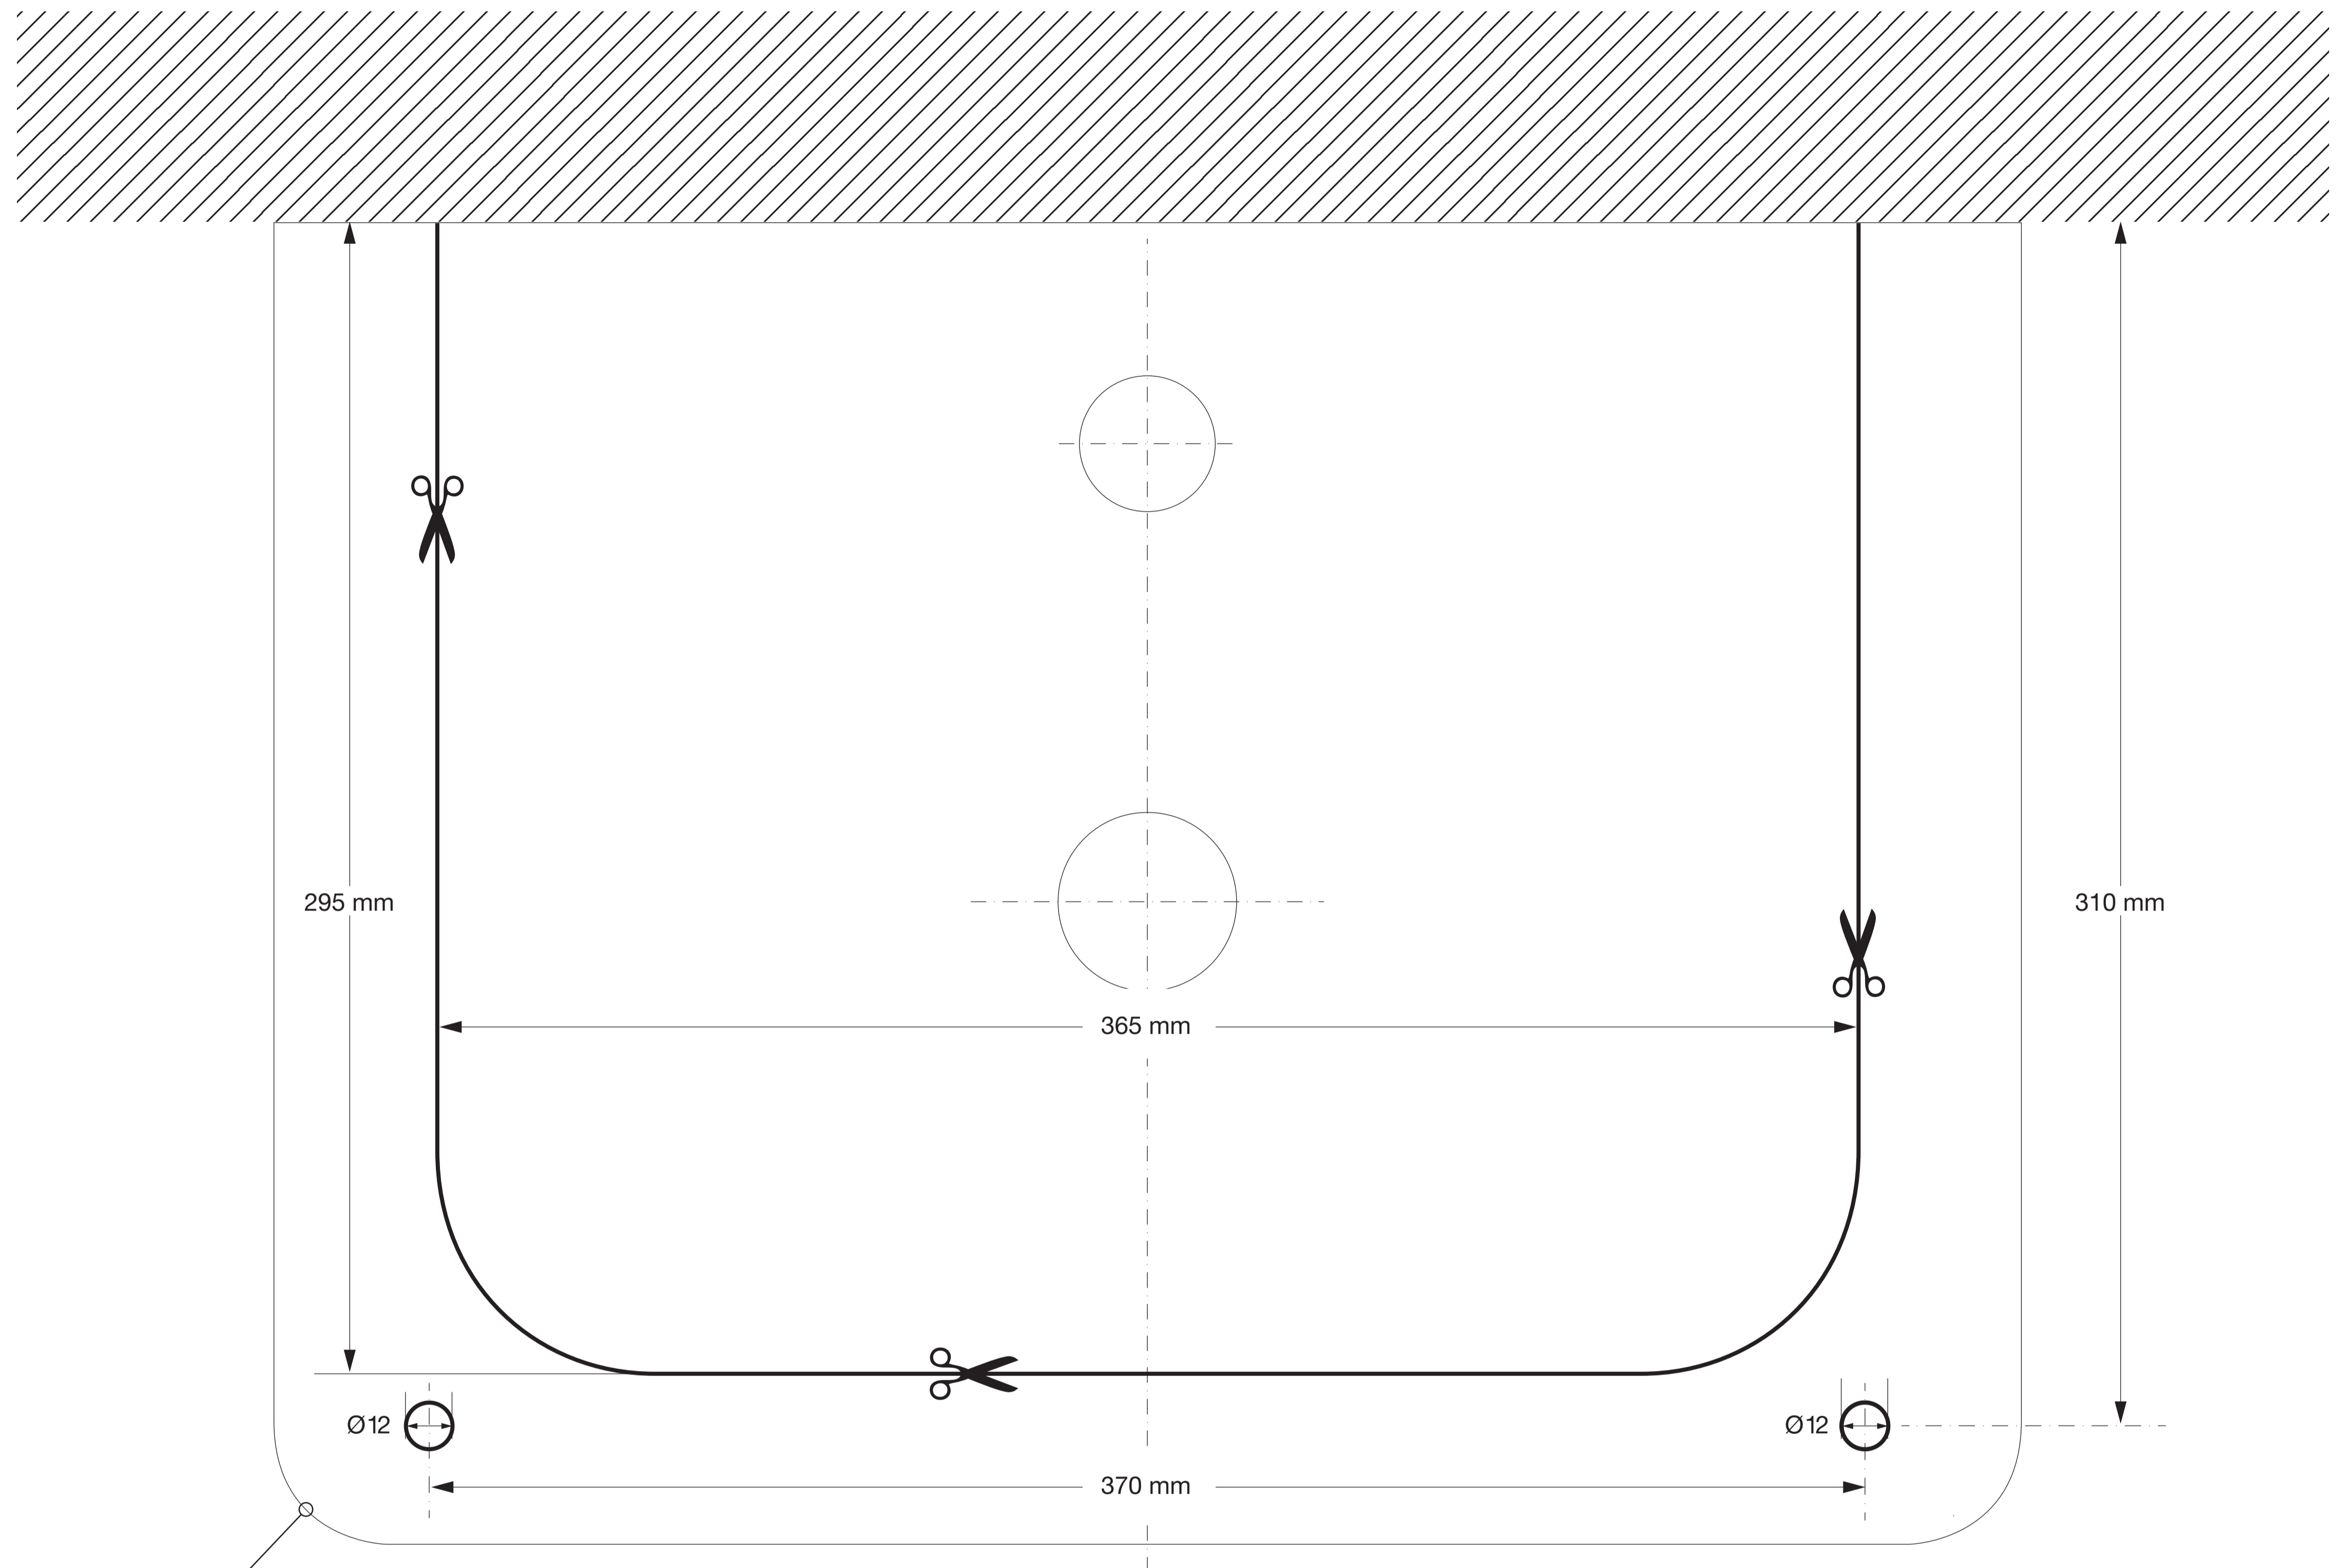

Max. 5 Nm

LAUFEN

Laufen Bathrooms AG
Wahlenstrasse 46
CH-4242 Laufen, Switzerland
www.laufen.com

DE/FR/IT/EN/ES/NL/CS/LT/PL/HU/RU/BG

08/04/13 8.9696.2.000.000.1 KRA

Aussenkontur Keramik
Contour externe ceramique
Profilo esterno ceramica
Outer Contour Ceramic
Contorno exterior cerámica
Buitenste omtrek keramiek
Tvarovaná keramika
Kontúra keramika
Kształt ceramik
A kerámia külső kontúrja
Формы керамики
Керамична форма

vorne - devant - davanti - front - delante - voorzijde - předek
priekis - przód - elöl
передняя часть - предна част