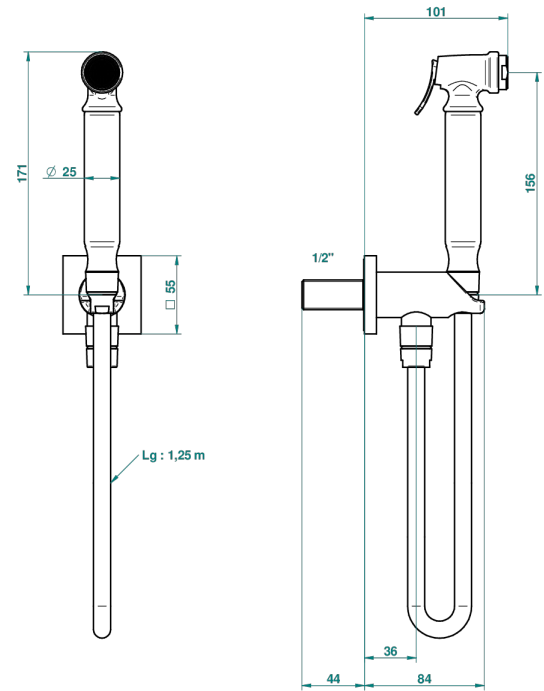

Комплект для гигиенического душа: лейка с клапаном, усиленный шланг 1,25м и вывод для шланга со встроенным защитным остановом

65159

04/07/2018

ХАРАКТЕРИСТИКИ

- Vegetal
- Комплект для гигиенического душа: лейка с клапаном, усиленный шланг 1,25м и вывод для шланга со встроенным защитным остановом

ДОСТУПНЫЕ ВАРИАНТЫ ПОКРЫТИЙ

Blush PVD - H62
Graphite PVD - H64
Matt Umber PVD - H67
Matt blush PVD - H60
Matt graphite PVD - H65
Umber PVD - H66

Аранья (чёрный никель) - D24
Золото - F01
Матовое золото - F07
Матовое светлое золото - F31
Матовый никель - C01
Матовый хром - C02

Никель - B01
Покрытие PVD бронза - F33
Покрытие PVD золотистый цвет - H52
Покрытие PVD латунь - H49
Покрытие PVD матовая бронза - F34
Покрытие PVD матовая латунь - H50

Покрытие PVD матовый золотистый - H53
Покрытие PVD матовый никель - H56
Покрытие PVD никель - H55
Розовое золото - F27
Сатинированное золото - F03
Сатинированный хром - C03

Светлое золото - F30
Серебро с родием - F18
Состаренный никель - H28
Хром - A02
Хром/золото - G02