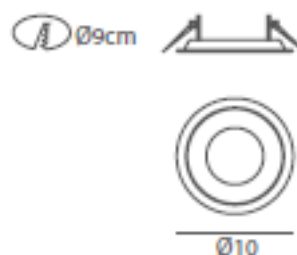

INSTALACIÓN / INSTALLATION

- PCB-LED 6W 350mA
Cálida / *Warm 3000K 376lm*
Neutra / *Neutral 4000K 394lm*

Ref.1625

A

dim 1-10V

dim DALI

dim PUSH

dim L,C