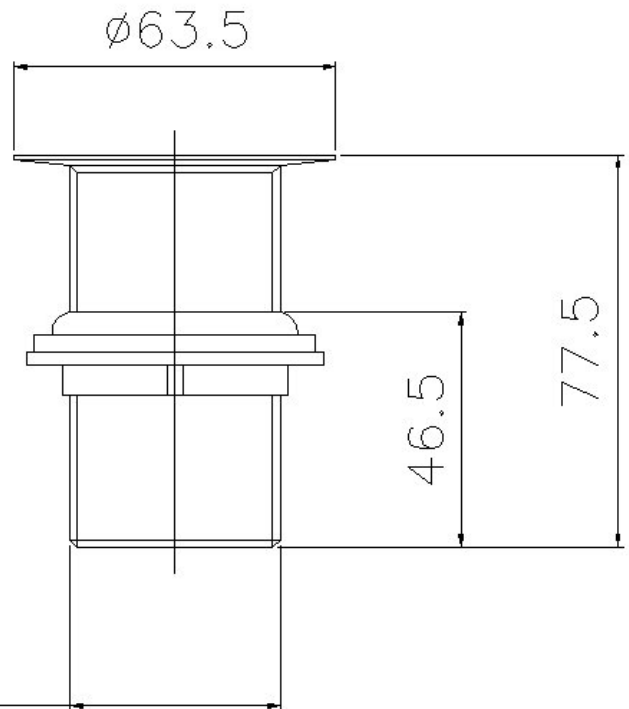

100207 45 VALVULA MANUAL LAVABO-BIDET CLICK-GE 100207 45 HAND-UP CLICK-GE BASIN-BIDET VALVE

Características

- 1) Realizada en latón según EN 12165
- 2) Cromado según EN 248.
- 3) Tapa desmontable.

Features

- 1) Made in brass according to EN 12165
- 2) Chroming plate according to EN 248.
- 3) Removable cap.