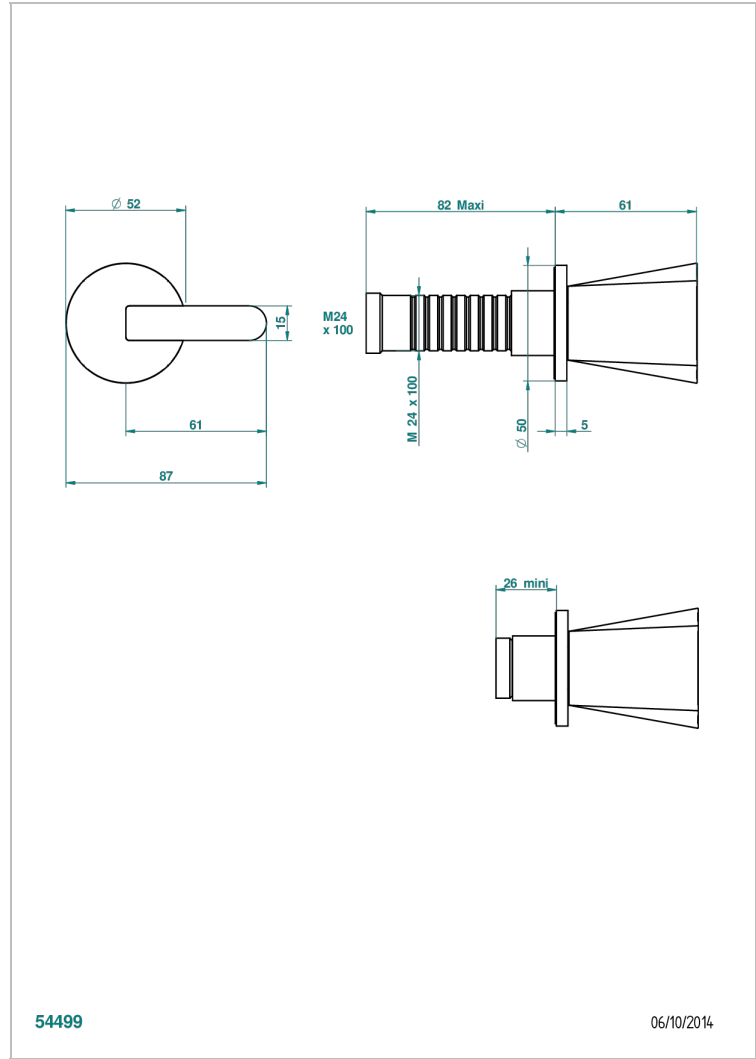

МЕТАМОРФОЗЕ С ЧЕРНОЙ КЕРАМИКОЙ

G6D-30B

Маховик для встраиваемого в стену вентиля

THG[®]
PARIS

54499

06/10/2014

ХАРАКТЕРИСТИКИ

- Metamorphose с чёрной керамикой
- Маховик для встраиваемого в стену вентиля

СВЯЗАННЫЕ ТОВАРНЫЕ ПОЗИЦИИ

- Ref. G00-30/CA Корпус вентиля 1/2" встраиваемый в стену для холодной воды
- Ref. G00-30/HA Корпус вентиля 1/2" встраиваемый в стену для горячей воды
- Ref. G00-32/CA Корпус вентиля 3/4" встраиваемый в стену для холодной воды
- Ref. G00-32/HA Корпус вентиля 3/4" встраиваемый в стену для горячей воды