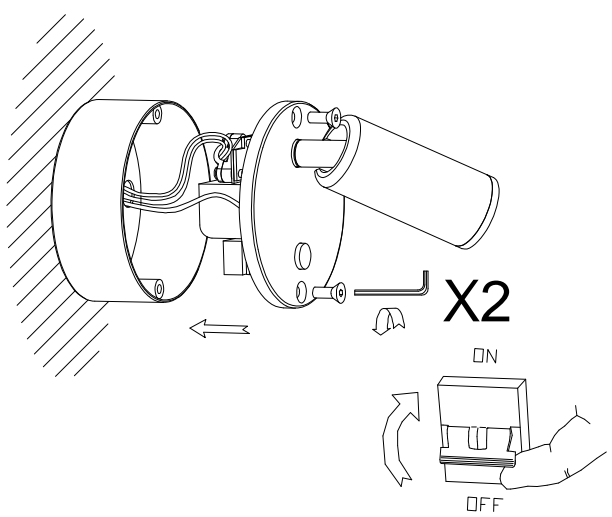

6

LED 2.2W

Продажа дизайнерской мебели, 8 (800) 500-70-36
 света и аксессуаров hello@barcelonadesign.ru
 по всей России www.barcelonadesign.ru

1

2

3

4

5