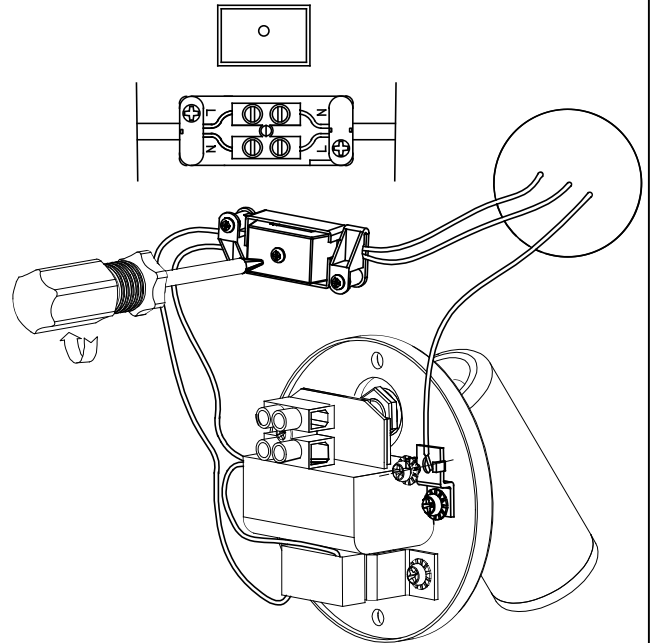

Продажа дизайнерской мебели,
света и аксессуаров
по всей России

8 (800) 500-70-36
hello@barcelonadesign.ru
www.barcelonadesign.ru

1

2

Ø60

3

4

5

6

LED 2.2W