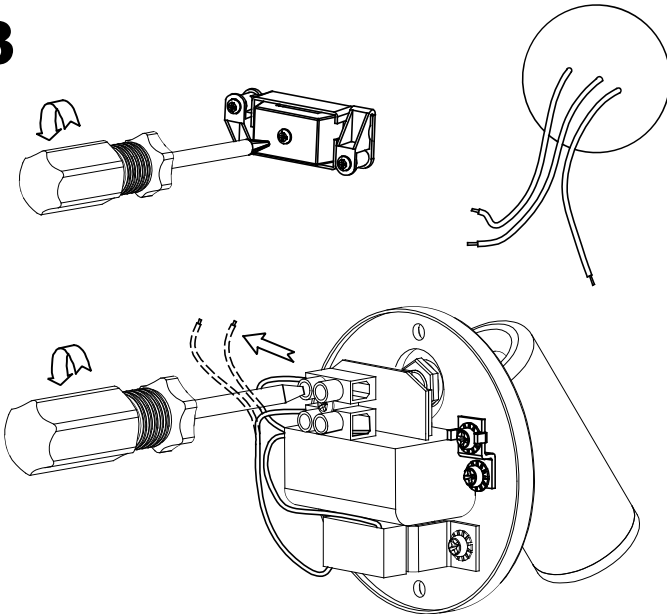

Продажа дизайнерской мебели,
света и аксессуаров
по всей России

8 (800) 500-70-36
hello@barcelonadesign.ru
www.barcelonadesign.ru

1

2

Ø60

3

4

5

6

LED 2.2W