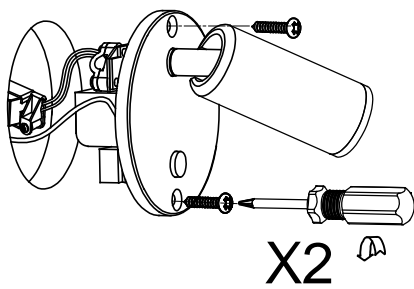

6

LED 2.2W

Продажа дизайнерской мебели, 8 (800) 500-70-36
 света и аксессуаров hello@barcelonadesign.ru
 по всей России www.barcelonadesign.ru

1

2

3

4

5