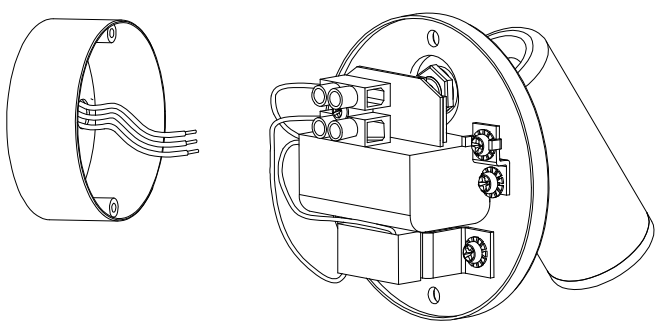

6

LED 2.2W

Продажа дизайнерской мебели, 8 (800) 500-70-36
 света и аксессуаров hello@barcelonadesign.ru
 по всей России www.barcelonadesign.ru

1

2

3

4

5