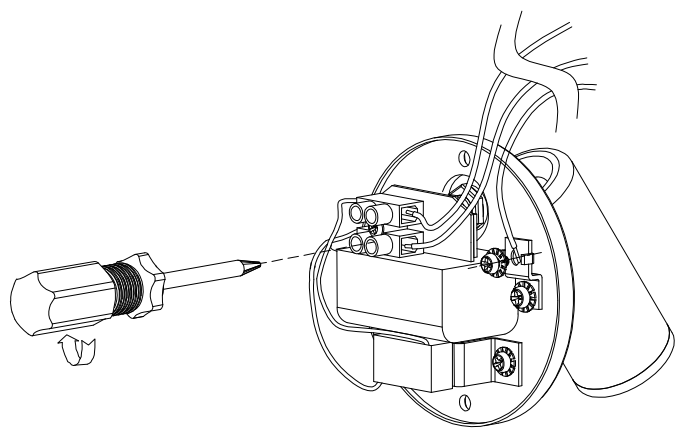

6

LED 2.2W

Продажа дизайнерской мебели, 8 (800) 500-70-36
 света и аксессуаров hello@barcelonadesign.ru
 по всей России www.barcelonadesign.ru

1

2

3

4

5