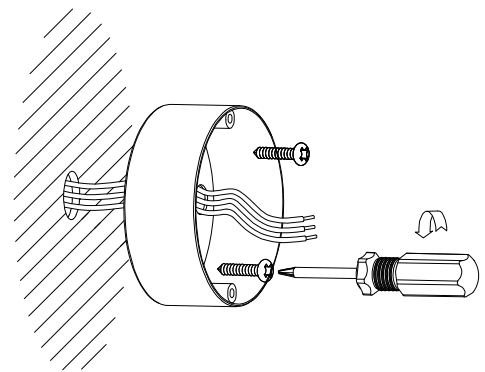

6

LED 2.2W

Продажа дизайнерской мебели, 8 (800) 500-70-36
 света и аксессуаров hello@barcelonadesign.ru
 по всей России www.barcelonadesign.ru

1

2

3

4

5