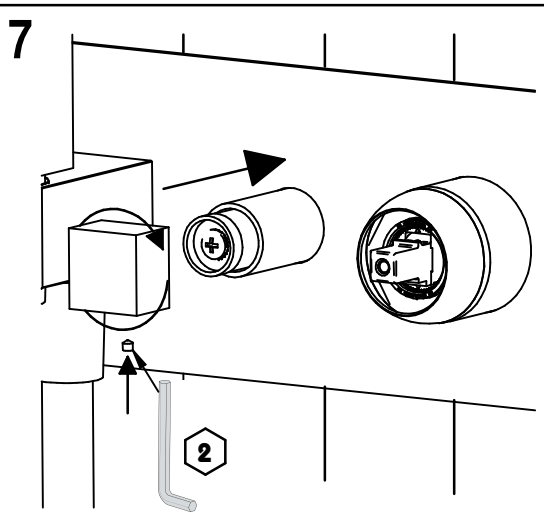

Per qualsiasi richiesta di informazioni, preghiamo contattare l'Ufficio Tecnico presso: info@bellostarubinetterie.com

For any technical inquiries, please contact the Technical Office at: info@bellostarubinetterie.com