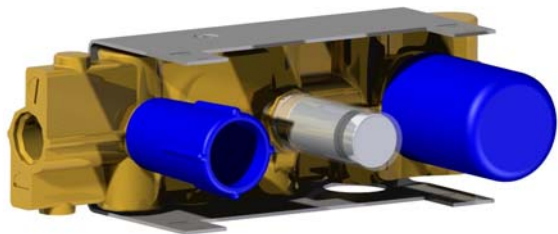

Incassi

Istruzioni di installazione / Installation instruction

Art. 724027

Art. 724028