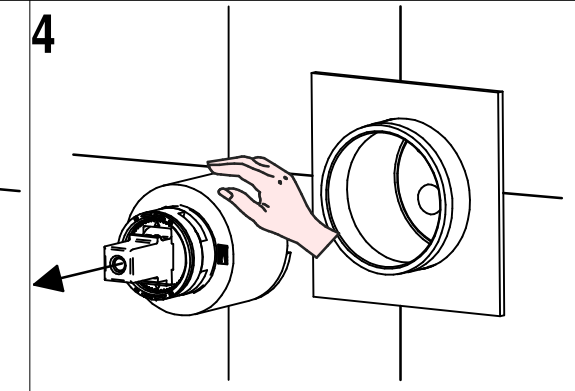

Per qualsiasi richiesta di informazioni, preghiamo contattare l'Ufficio Tecnico presso: info@bellostarubinetterie.com

For any technical inquiries, please contact the Technical Office at: info@bellostarubinetterie.com