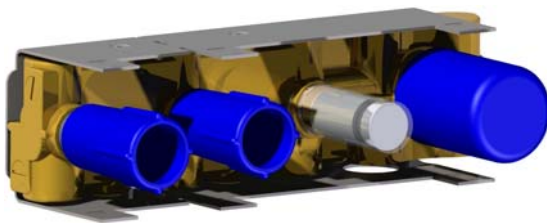

Incassi

Istruzioni di installazione / Installation instruction

Art. 724027

Art. 724028