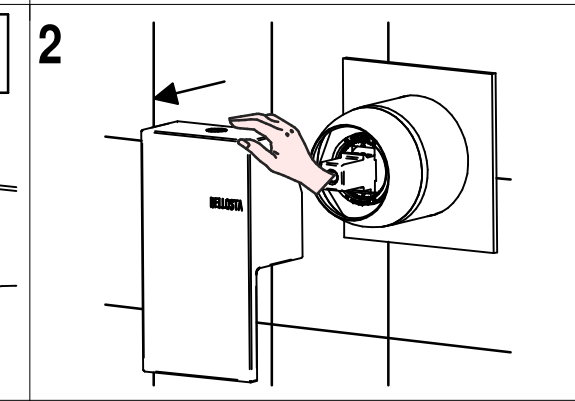

Per qualsiasi richiesta di informazioni, preghiamo contattare l'Ufficio Tecnico presso: info@bellostarubinetterie.com

For any technical inquiries, please contact the Technical Office at: info@bellostarubinetterie.com