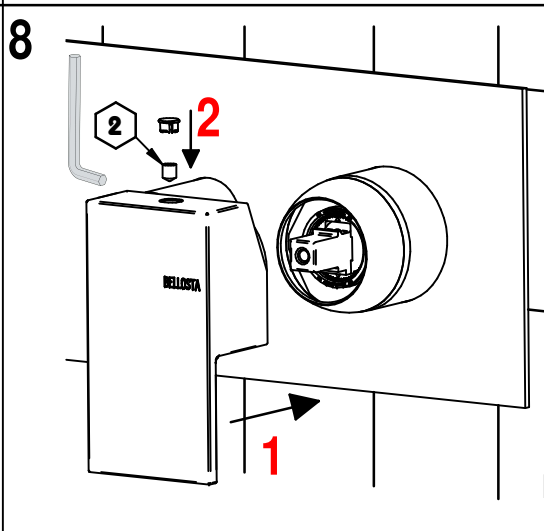

Per qualsiasi richiesta di informazioni, preghiamo contattare l'Ufficio Tecnico presso: info@bellostarubinetterie.com

For any technical inquiries, please contact the Technical Office at: info@bellostarubinetterie.com