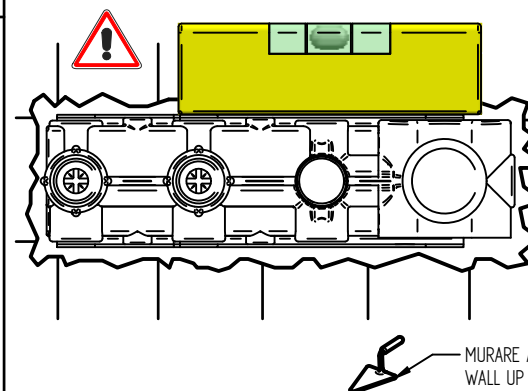

Incassi

Istruzioni di installazione / Installation instruction

Art. 724027

Art. 724028

2

3

4

5

Per installatore: Al fine di garantire la durata del prodotto installare rubinetti con filtro da pulire periodicamente. Effettuare risciacquo delle tubazioni prima di installare il prodotto (PUNTO 1). Eventuali residui se finissero all'interno della cartuccia potrebbero causarne il danneggiamento.
For installator: In order to guarantee a long duration of the product install valves with filter, which have to be regularly cleaned (POINT 1). Carry out the rinsing of the pipes before install the tap. Some external materials may damage the cadrige if not removed before the installation.

1

IMPORTANTISSIMO VERY IMPORTANT

6

7

MADE IN ITALY

DESIGN

MADE IN ITALY

Questo prodotto è stato realizzato interamente in Italia con l'utilizzo di materie prime di altissima qualità

EQB

This product has been entirely manufactured in Italy, by top quality raw materials.

BELLOSTA
Rubinetterie
Rubinetti d'autore Made in Italy

MADE IN ITALY

DESIGN

MADE IN ITALY

Questo prodotto è stato realizzato interamente in Italia con l'utilizzo di materie prime di altissima qualità

EQB

This product has been entirely manufactured in Italy, by top quality raw materials.

BELLOSTA
Rubinetterie
Rubinetti d'autore Made in Italy