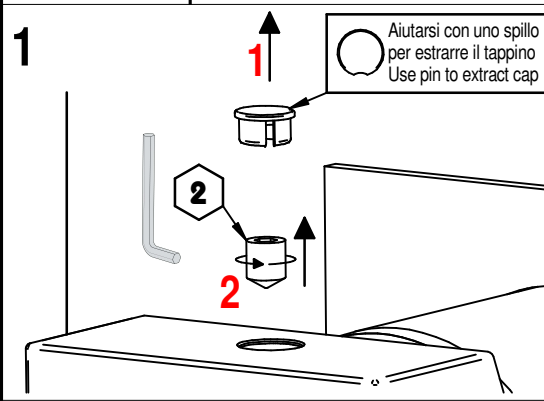

Per qualsiasi richiesta di informazioni, preghiamo contattare l'Ufficio Tecnico presso: info@bellostarubinetterie.com

For any technical inquiries, please contact the Technical Office at: info@bellostarubinetterie.com