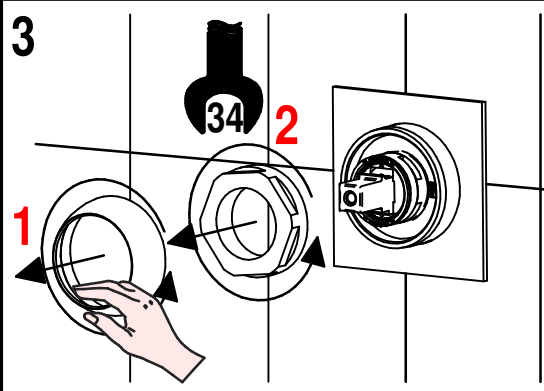

Per qualsiasi richiesta di informazioni, preghiamo contattare l'Ufficio Tecnico presso: info@bellostarubinetterie.com

For any technical inquiries, please contact the Technical Office at: info@bellostarubinetterie.com