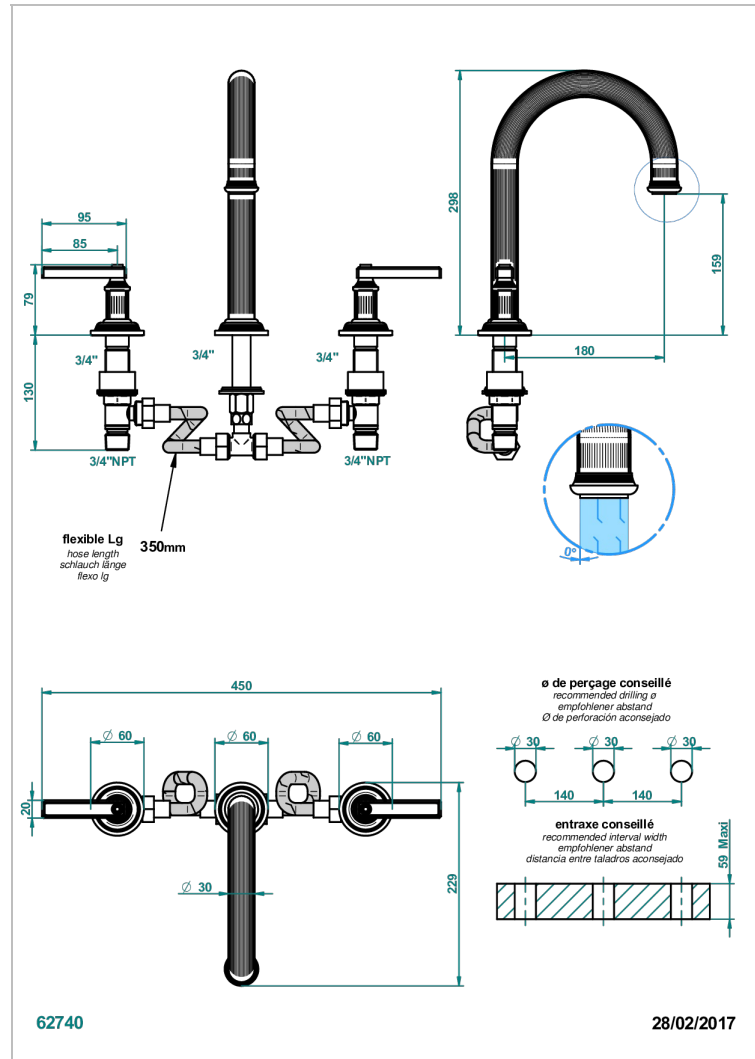

GRAND CENTRAL С РУЧКАМИ-РУКОЯТКАМИ С ЧЕРНЫМ ОНИКСОМ

THG[®]
PARIS

U9N-25SGH

Смеситель для ванны на 3 отверстия, устанавливаемый на борту - высокий излив СУПЕР ГОЛИАФ

ХАРАКТЕРИСТИКИ

- Grand central с ручками-рукоятками с чёрным ониксом
- Смеситель для ванны на 3 отверстия, устанавливаемый на борту - высокий излив СУПЕР ГОЛИАФ