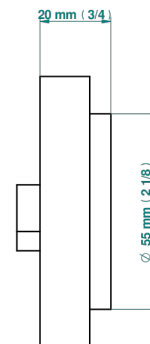

SPIRIT С РУКОЯТКАМИ

G58-301

Маховик перелива

THG[®]
PARIS

8414

10/03/2020

ХАРАКТЕРИСТИКИ

- Spirit с рукоятками
- Маховик перелива