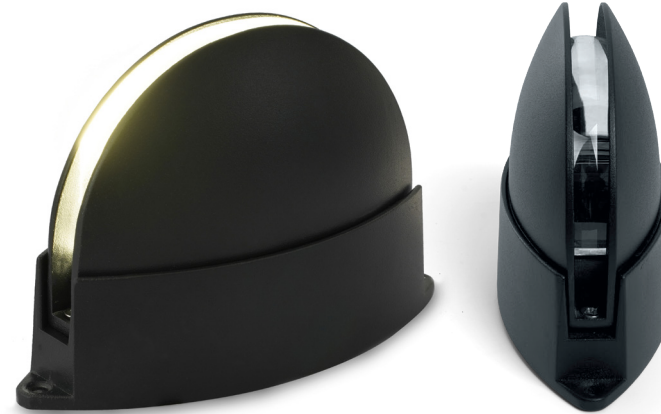

SP5002

СВЕТОДИОДНЫЕ АРХИТЕКТУРНЫЕ СВЕТИЛЬНИКИ

Feron

Светодиодные светильники **SP5002** Feron предназначены как для внутреннего, так и для наружного декоративного освещения. Они идеально подходят для контурной подсветки оконных проемов, арок и ниш. Прочный алюминиевый корпус, высокая степень защиты от попадания частиц грязи и капель воды внутрь светильника обеспечивают его бесперебойную работу на протяжении всего срока эксплуатации.

ПРЕИМУЩЕСТВА:

- Высокий срок службы светодиодов – 50000 часов
- Широкий диапазон рабочих температур – от -40 до +40°C
- Простой и быстрый монтаж
- Классическая форма и размер, которые подойдут под любой дизайн

SP5002 может использоваться для подсветки оконных проёмов и балконов

На корпусе светильника присутствует отверстие для удобного подключения

Модель	Артикул	Цветовая температура	Световой поток	Мощность	Кол-во и тип светодиодов	Цвет корпуса	Способ монтажа	Размеры
SP5002	11668	3000K	430lm	6W	3×HPL	черный	накладной	60×100×150мм
	11669	4000K	430lm					