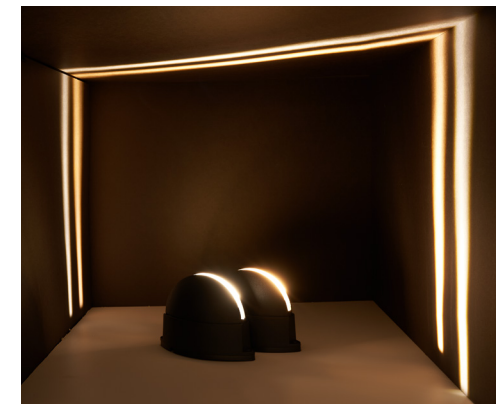

SP5002

СВЕТОДИОДНЫЕ АРХИТЕКТУРНЫЕ СВЕТИЛЬНИКИ

Feron

Светодиодные светильники **SP5002** Feron предназначены как для внутреннего, так и для наружного декоративного освещения. Они идеально подходят для контурной подсветки оконных проемов, арок и ниш. Прочный алюминиевый корпус, высокая степень защиты от попадания частиц грязи и капель воды внутрь светильника обеспечивают его бесперебойную работу на протяжении всего срока эксплуатации.

ПРЕИМУЩЕСТВА:

- Высокий срок службы светодиодов – 50000 часов
- Широкий диапазон рабочих температур – от -40 до +40°C
- Простой и быстрый монтаж
- Классическая форма и размер, которые подойдут под любой дизайн

SP5002 может использоваться для подсветки оконных проёмов и балконов

На корпусе светильника присутствует отверстие для удобного подключения

Модель	Артикул	Цветовая температура	Световой поток	Мощность	Кол-во и тип светодиодов	Цвет корпуса	Способ монтажа	Размеры
SP5002	11668	3000K	430lm	6W	3×HPL	черный	накладной	60×100×150мм
	11669	4000K	430lm					