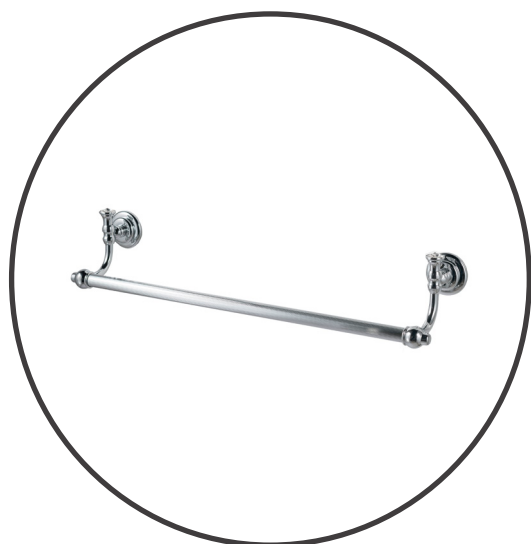

” ACCESSORI - BRILLA.

AMBR10

” FINITURE/FINISHINGS/ОТДЕЛКИ:

- CR Cromo - Chrome - хром
- NB Nichel Brill. - Polished Nichel - Глянцевый Никель
- BR Bronzo - Bronze - бронза
- OR Oro - Gold - Золото
- LU Luxury - Antique Gold - Античное Золото
- RO Oro Rosa - Rose Gold - розовое золото