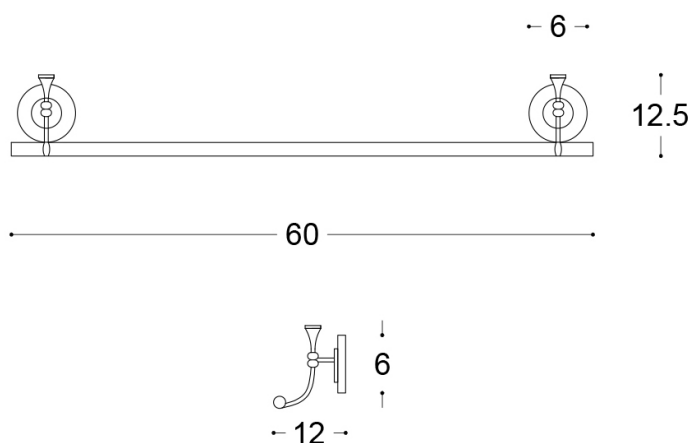

” SCHEMA TECNICA/TECHNICAL SCHEME/ТЕХНИЧЕСКИЕ СХЕМЕ:

GAIA Srl

Via Statale 467 n°153 - 42013 S. Antonino di Casalgrande (RE) - ITALIA - P. Iva 02827180361

Tel. (0039) 0536 894850 - Fax 0536 894851 - gaia@gaiamobili.it - www.gaiamobili.it