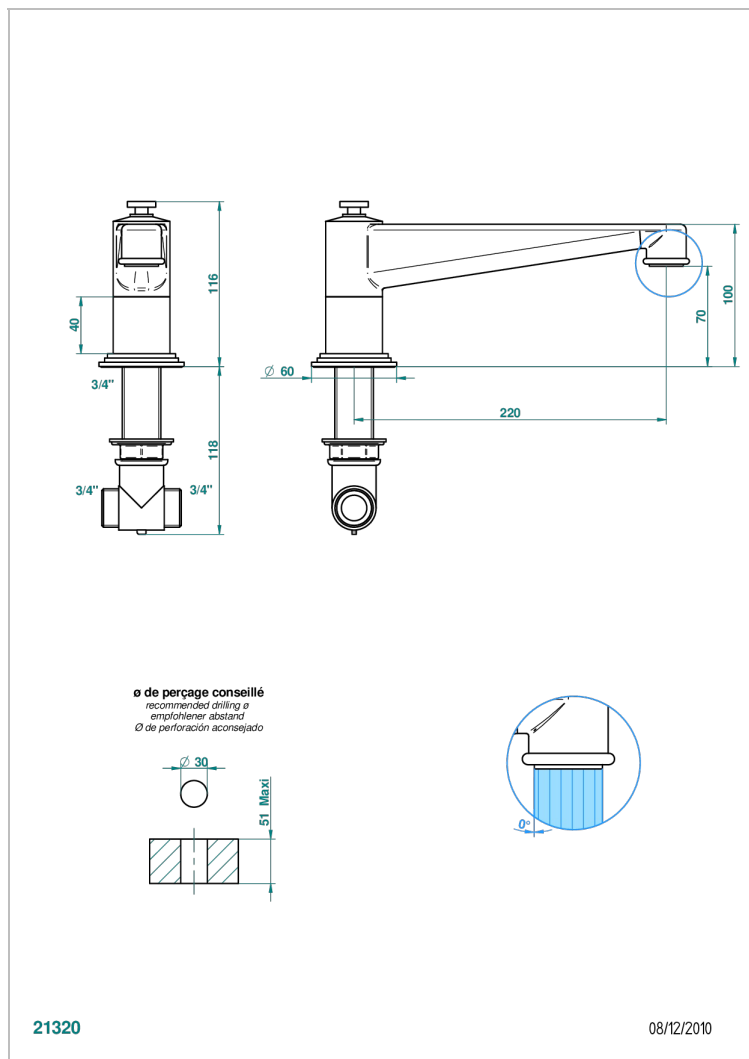

# САРУСИНЕ ЗЕЛЕНЫИ С ПЛАТИНОВЫМ ДЕКОРОМ

THG<sup>®</sup>  
PARIS

A7E-29SG

Излив СУПЕР ГОЛИАФ устанавливаемый на борту ванны

## ХАРАКТЕРИСТИКИ

- Сарусине зелёный с платиновым декором
- Излив СУПЕР ГОЛИАФ устанавливаемый на борту ванны

## ТЕХНИЧЕСКИЕ ХАРАКТЕРИСТИКИ

- Recommandé : 3 bars (max. 5 bars) - Advised : 43,5 psi (max. 72 psi)
- Bec : 35 l/min à 3 bars
- Spout : 9.26 gpm at 43.5 psi