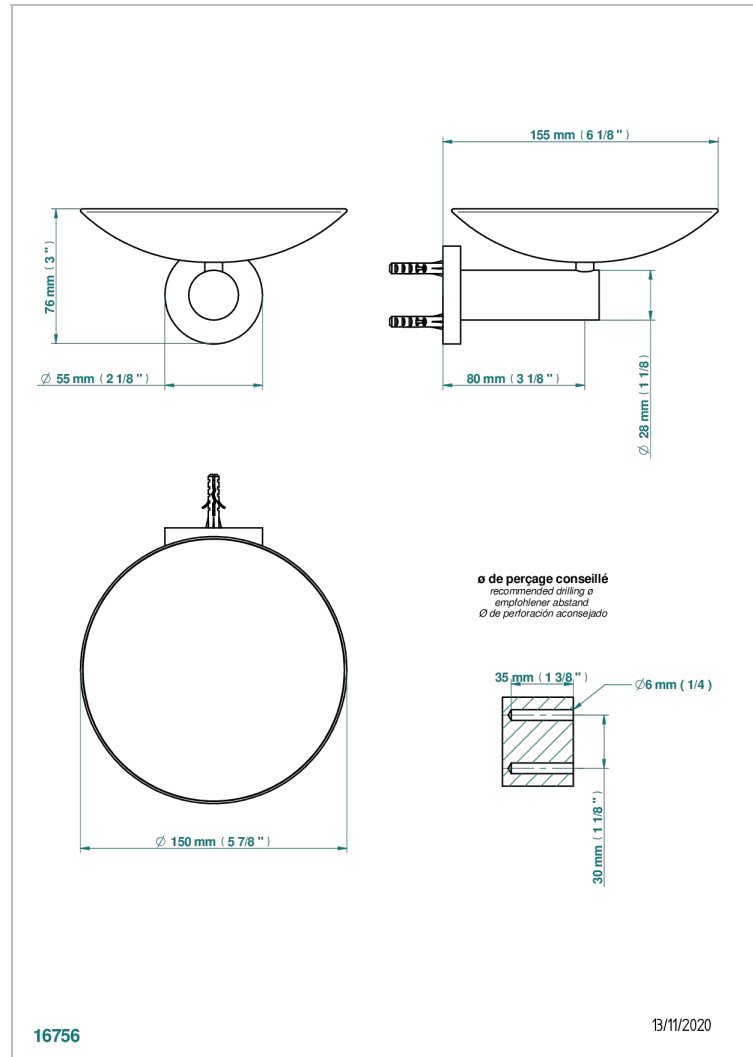

BONDI A MANETTES

G7G-546GM

Мыльница настенная, диаметр : 150 мм

THG[®]
PARIS

ХАРАКТЕРИСТИКИ

- Bondi à manettes
- Мыльница настенная, диаметр : 150 мм

ДОСТУПНЫЕ ВАРИАНТЫ ПОКРЫТИЙ

Blush PVD - H62
Graphite PVD - H64
Matt Umber PVD - H67
Matt blush PVD - H60
Matt graphite PVD - H65
Umber PVD - H66

Аранья (чёрный никель) - D24
Бронза - D01
Золото - F01
Матовая красная старинная медь - H07
Матовое золото - F07
Матовое светлое золото - F31

Матовый никель - C01
Матовый хром - C02
Никель - B01
Покрытие PVD бронза - F33
Покрытие PVD золотистый цвет - H52
Покрытие PVD латунь - H49