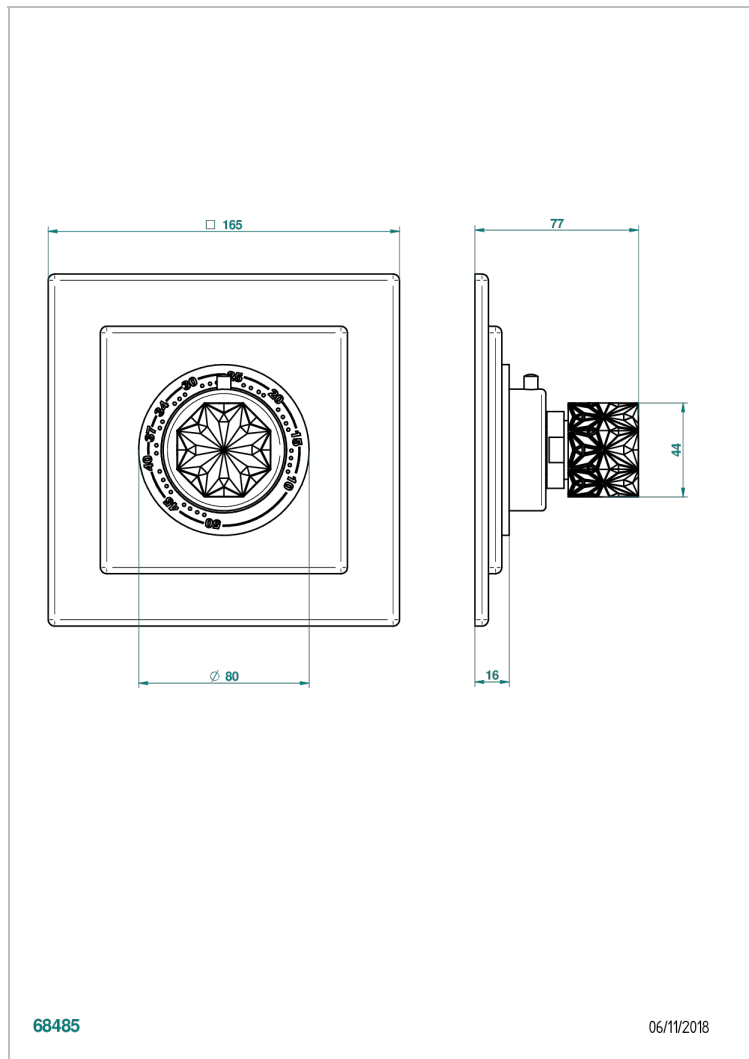

NIHAL PORCELAINЕ NOIRE

U2P-15EN16EC

Ручка регулировки для термостата EURO THERM N°8105N, 8200N, 8300

THG[®]
PARIS

ХАРАКТЕРИСТИКИ

- Nihal porcelaine noire
- Ручка регулировки для термостата EURO THERM N°8105N, 8200N, 8300

СВЯЗАННЫЕ ТОВАРНЫЕ ПОЗИЦИИ

- Ref. G00-8105N Термостат 1/2" EURO THERM - 28 л/мин с восковым картриджом
- Ref. G00-8200N Термостат 3/4" EURO THERM - 80 л/мин

ДОСТУПНЫЕ ВАРИАНТЫ ПОКРЫТИЙ

Blush PVD - H62
Graphite PVD - H64
Matt Umber PVD - H67
Matt blush PVD - H60
Matt graphite PVD - H65
Umber PVD - H66

Аранья (чёрный никель) - D24
Бронза - D01
Золото - F01
Матовая красная старинная медь - H07
Матовое золото - F07
Матовое светлое золото - F31

Матовый никель - C01
Матовый хром - C02
Никель - B01
Покрытие PVD бронза - F33
Покрытие PVD золотистый цвет - H52
Покрытие PVD латунь - H49