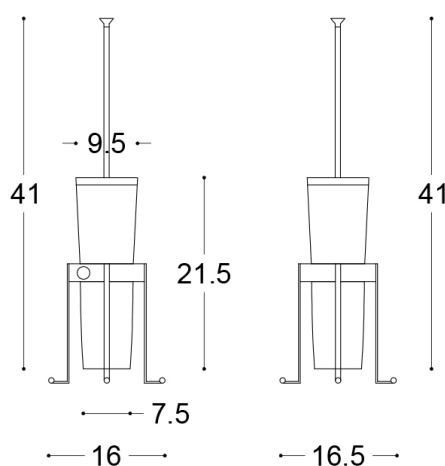

” SCHEMA TECNICA/TECHNICAL SCHEME/ТЕХНИЧЕСКИЕ СХЕМЕ:

GAIA Srl

Via Statale 467 n°153 - 42013 S. Antonino di Casalgrande (RE) - ITALIA - P. Iva 02827180361

Tel. (0039) 0536 894850 - Fax 0536 894851 - gaia@gaiamobili.it - www.gaiamobili.it