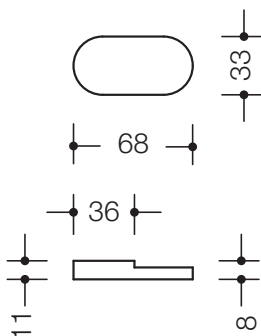

Produktdatenblatt
Glasfalzgriff 554

HEWI

Glasfalzgriff 554

aus Polyamid, für Balkontüren, zur verdeckten Verschraubung von vorn an Hebe-Drehtüren.

Abmessungen in mm

Farben

98	99	97	95	92	90	86	84	18	24	36	33	74	72	55	50
----	----	----	----	----	----	----	----	----	----	----	----	----	----	----	----