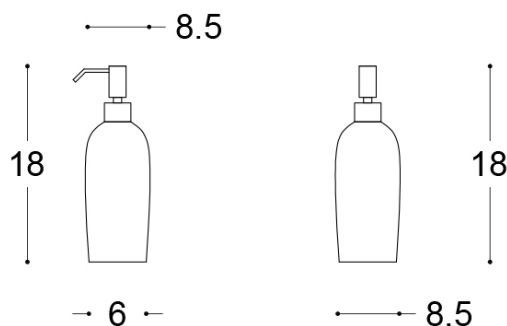

GAIA Srl

Via Statale 467 n°153 - 42013 S. Antonino di Casalgrande (RE) - ITALIA - P. Iva 02827180361

Tel. (0039) 0536 894850 - Fax 0536 894851 - gaia@gaiamobili.it - www.gaiamobili.it