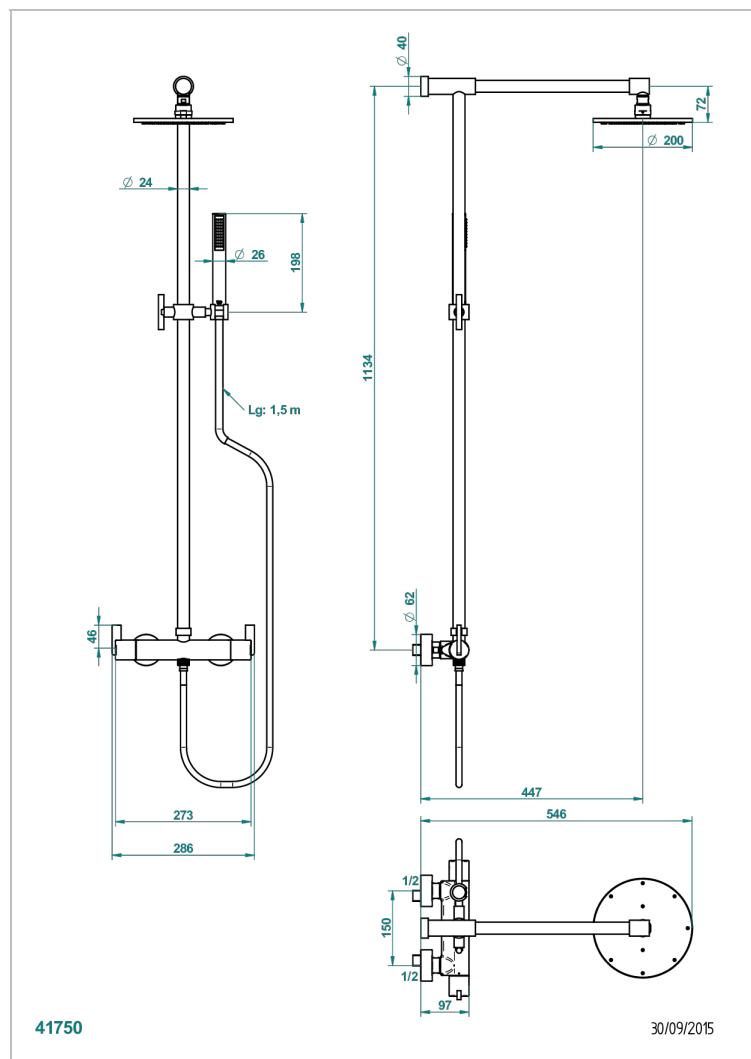

LE 11 С РУКОЯТКАМИ

U2B-6529CD

THG[®]
PARIS

Смеситель термостатический для душа настенного монтажа 1/2" с душевой колонной, верхним душем \varnothing 200 мм, ручным душем и шлангом

ХАРАКТЕРИСТИКИ

- Le 11 с рукоятками
- Смеситель термостатический для душа настенного монтажа 1/2" с душевой колонной, верхним душем \varnothing 200 мм, ручным душем и шлангом

ДОСТУПНЫЕ ВАРИАНТЫ ПОКРЫТИЙ

Аранья (чёрный никель) - D24
Золото - F01
Матовый никель - C01
Никель - B01
Светлое золото - F30
Хром - A02