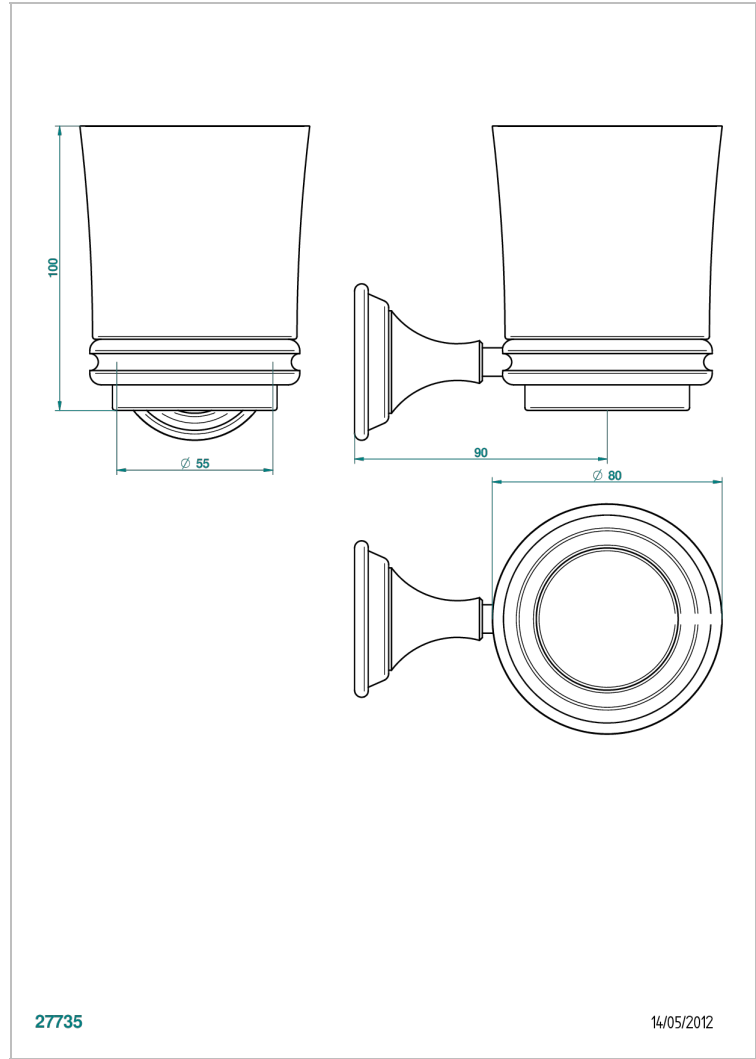

# RETRO FAMILY

D13-536

Стакан настенный для зубных щёток

27735

14/05/2012

## ХАРАКТЕРИСТИКИ

- Retro family
- Стакан настенный для зубных щёток