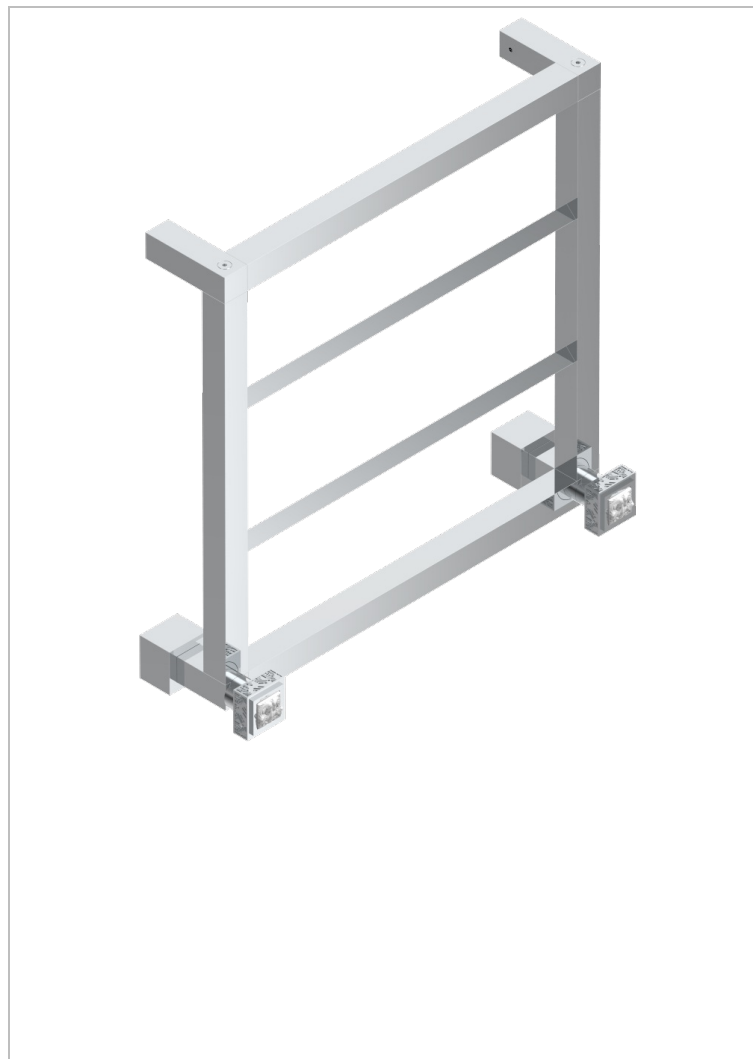

MASQUE DE FEMME, METAL GRAVE

A2T-TWS4H2

Полотенцесушитель Современный квадратный, 4 перекладины, 520 мм x 510 мм, водяной, с 2 декоративными ручьяками

ХАРАКТЕРИСТИКИ

- Masque de Femme, métal gravé
- Полотенцесушитель Современный квадратный, 4 перекладины, 520 мм x 510 мм, водяной, с 2 декоративными ручьяками

ТЕХНИЧЕСКИЕ ХАРАКТЕРИСТИКИ

- Pression : 0,5 bars < P < 3 bars (recommandée)
- Pressure : 7.25 psi < P < 43.5 psi (advised)
- Température eau maximale conseillée : 60°C
- Maximum water temperature advised: 140°F
- Hauteur minimale au sol (maximum height from the ground) : 60 cm (24")
- Puissance / Power : 64W à Delta T 30