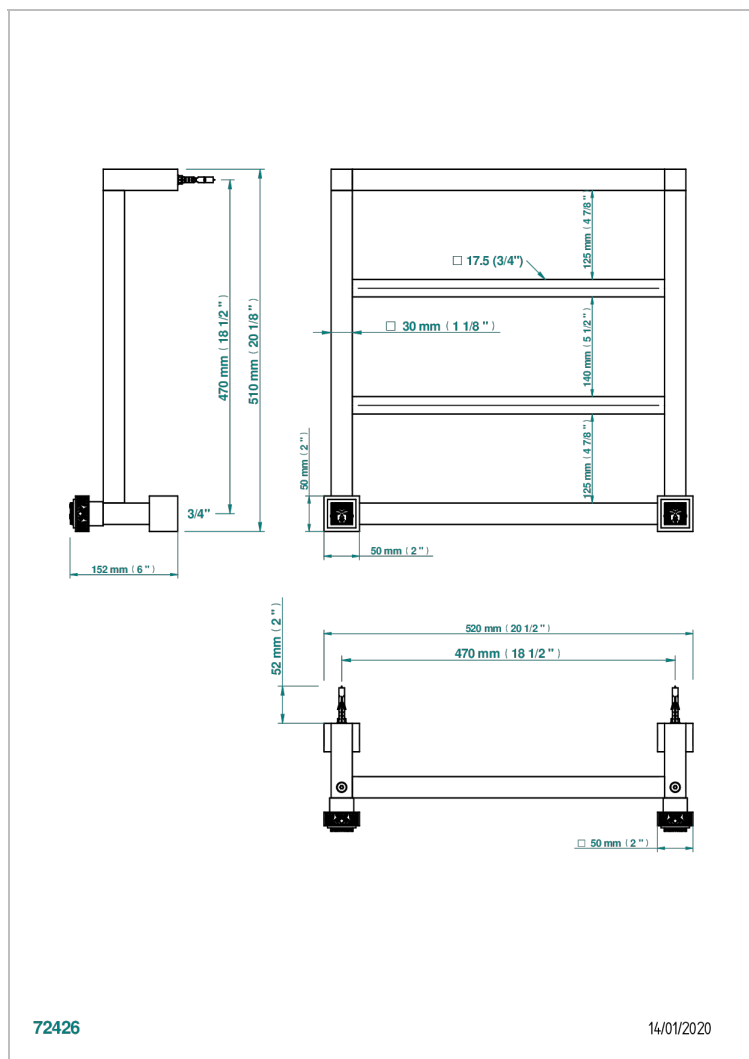

MASQUE DE FEMME, METAL GRAVE

A2T-TWS4H2

Полотенцесушитель Современный квадратный, 4 перекладины, 520 мм x 510 мм, водяной, с 2 декоративными ручьяками

ХАРАКТЕРИСТИКИ

- Masque de Femme, métal gravé
- Полотенцесушитель Современный квадратный, 4 перекладины, 520 мм x 510 мм, водяной, с 2 декоративными ручьяками

ТЕХНИЧЕСКИЕ ХАРАКТЕРИСТИКИ

- Pression : 0,5 bars < P < 3 bars (recommandée)
- Pressure : 7.25 psi < P < 43.5 psi (advised)
- Température eau maximale conseillée : 60°C
- Maximum water temperature advised: 140°F
- Hauteur minimale au sol (maximum height from the ground) : 60 cm (24")
- Puissance / Power : 64W à Delta T 30