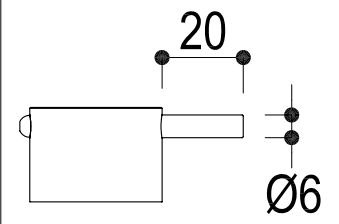

SCHEDA TECNICA
TECHNICAL DATA

Art. 0123L

Ritmonio RUBINETTERIE
13019 VARALLO _ (VC) _ ITALY

SERIE	DIAMETROTRENTACINQUE	CODICE	0123-0123L	DATA EMISSIONE	03/05/02
DENOMINAZIONE	Miscelatore monocomando per lavabo Single lever basin mixer				
REVISIONE	rev.1 - 19/12/03	EMESSO DA	ZUMELLA	APPROVATO DA	CERMINARA