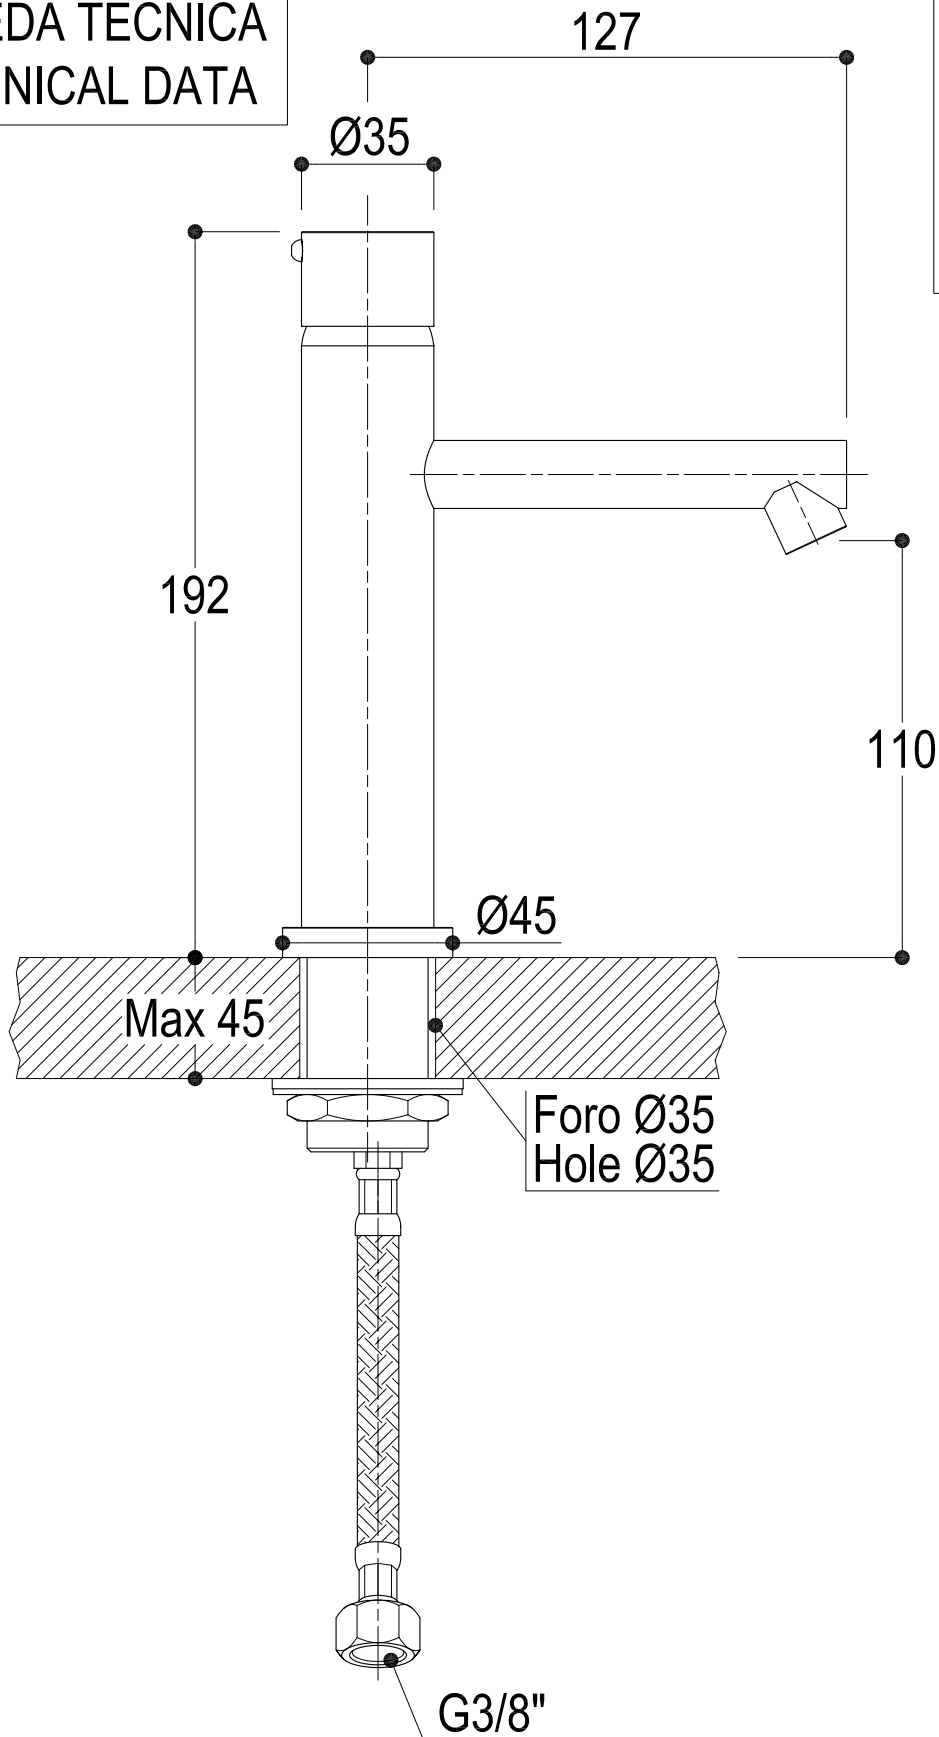

SCHEDA TECNICA
TECHNICAL DATA

Art. 0123L

Ritmonio RUBINETTERIE
13019 VARALLO _ (VC) _ ITALY

SERIE	DIAMETROTRENTACINQUE	CODICE	0123-0123L	DATA EMISSIONE	03/05/02
DENOMINAZIONE	Miscelatore monocomando per lavabo Single lever basin mixer				
REVISIONE	rev.1 - 19/12/03	EMESSO DA	ZUMELLA	APPROVATO DA	CERMINARA