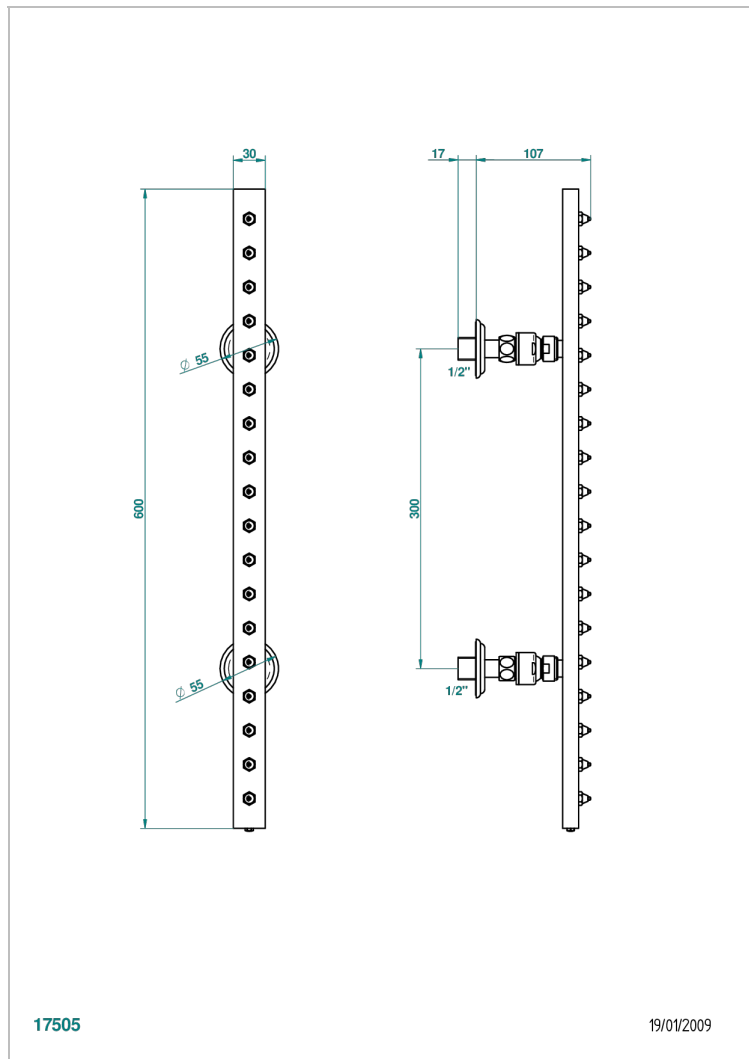

# MARQUISE БЕЛЫИ С ПЛАТИНОВЫМ ДЕКОРОМ

A7G-900

Планка гидромассажная поворотная встраиваемая в стену 600 мм (прямоугольная) с 18 форсунками с защитой от жёсткой воды

THG<sup>®</sup>  
PARIS

17505

19/01/2009

## ХАРАКТЕРИСТИКИ

- Marquise белый с платиновым декором
- Планка гидромассажная поворотная встраиваемая в стену 600 мм (прямоугольная) с 18 форсунками с защитой от жёсткой воды