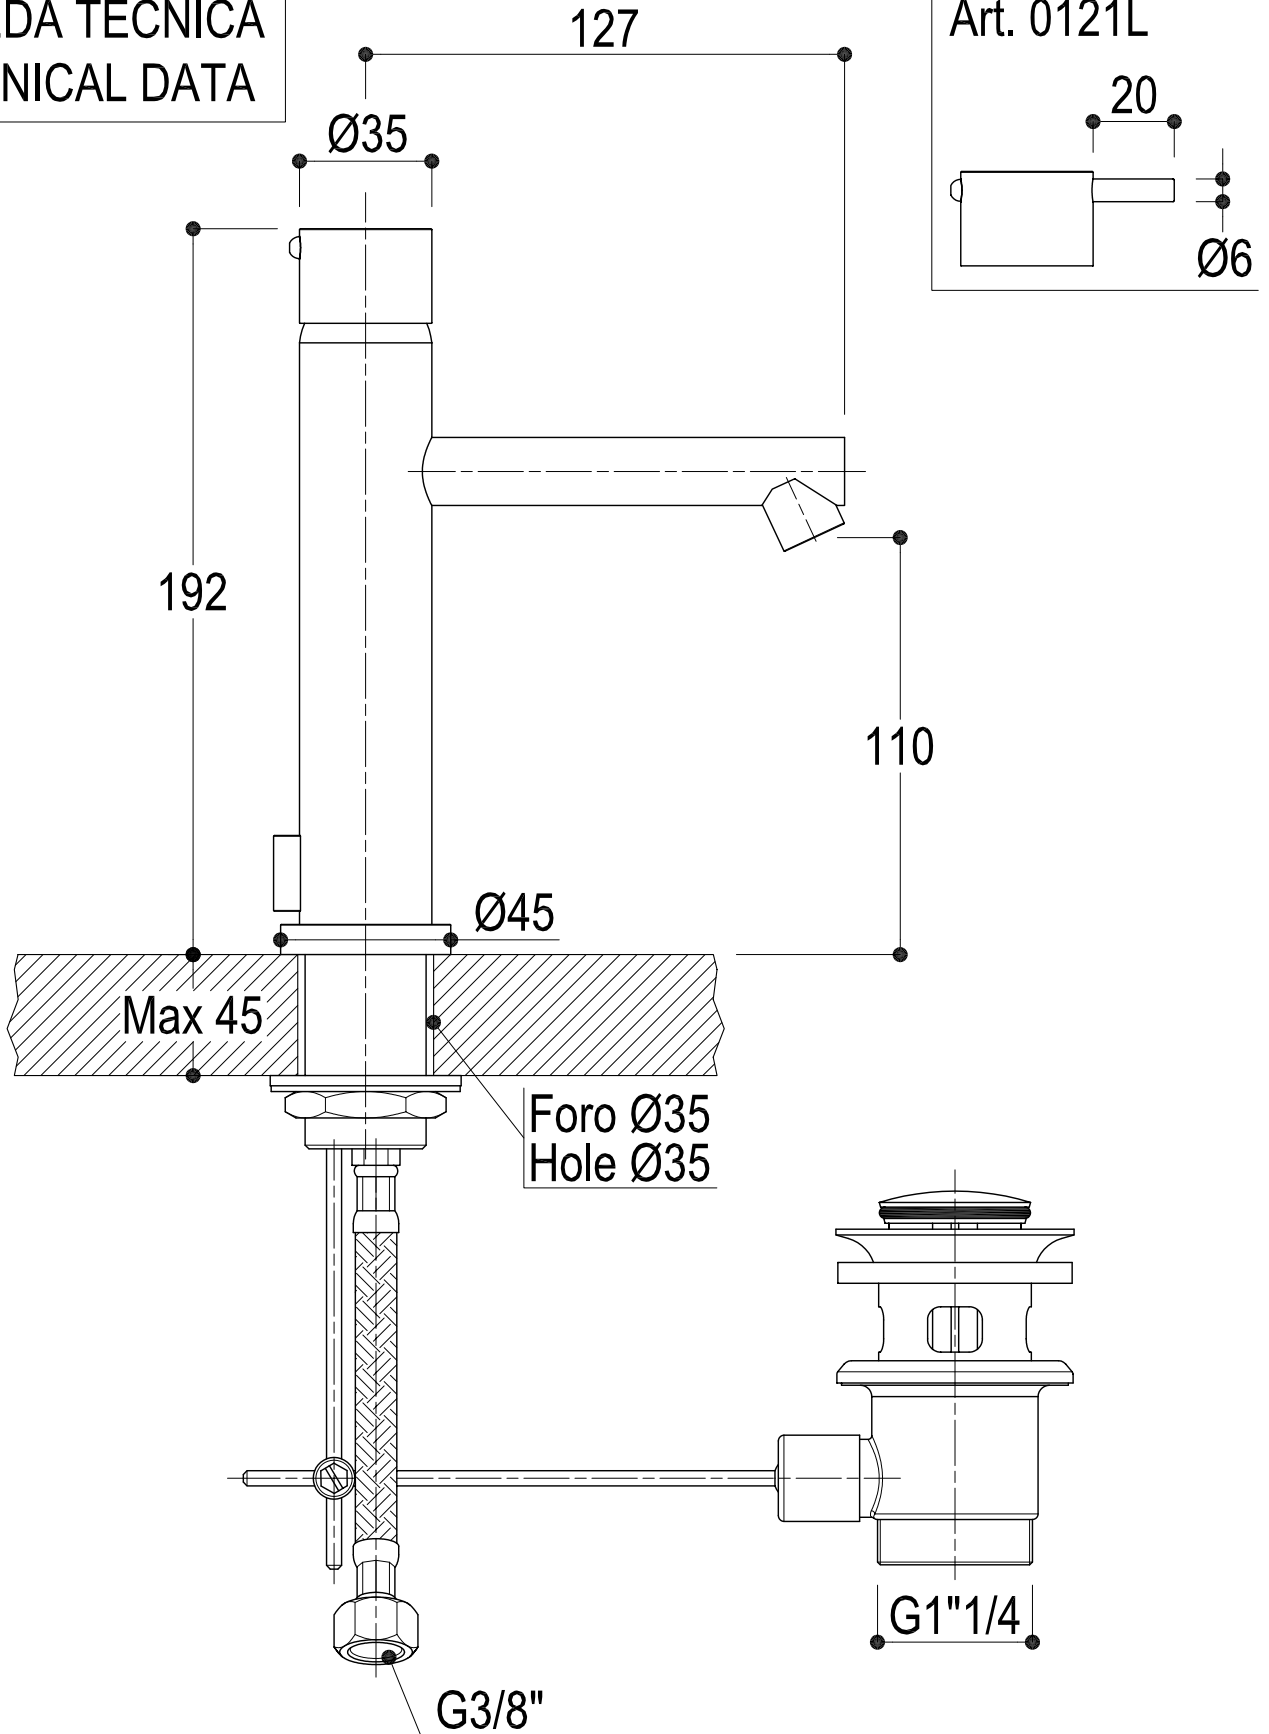

SCHEDA TECNICA  
TECHNICAL DATA

Art. 0121L

 <p>RUBINETTERIE <b>Ritmonio</b> 13019 VARALLO _ (VC) _ ITALY</p>	SERIE <b>DIAMETROTRENTACINQUE</b>	CODICE <b>0121-0121L</b>	DATA EMISSIONE <b>03/05/02</b>
	DENOMINAZIONE <b>Miscelatore monocomando per lavabo Single lever basin mixer</b>		
REVISIONE <b>rev.1 - 19/12/03</b>	EMESSO DA <b>ZUMELLA</b>	APPROVATO DA <b>CERMINARA</b>	