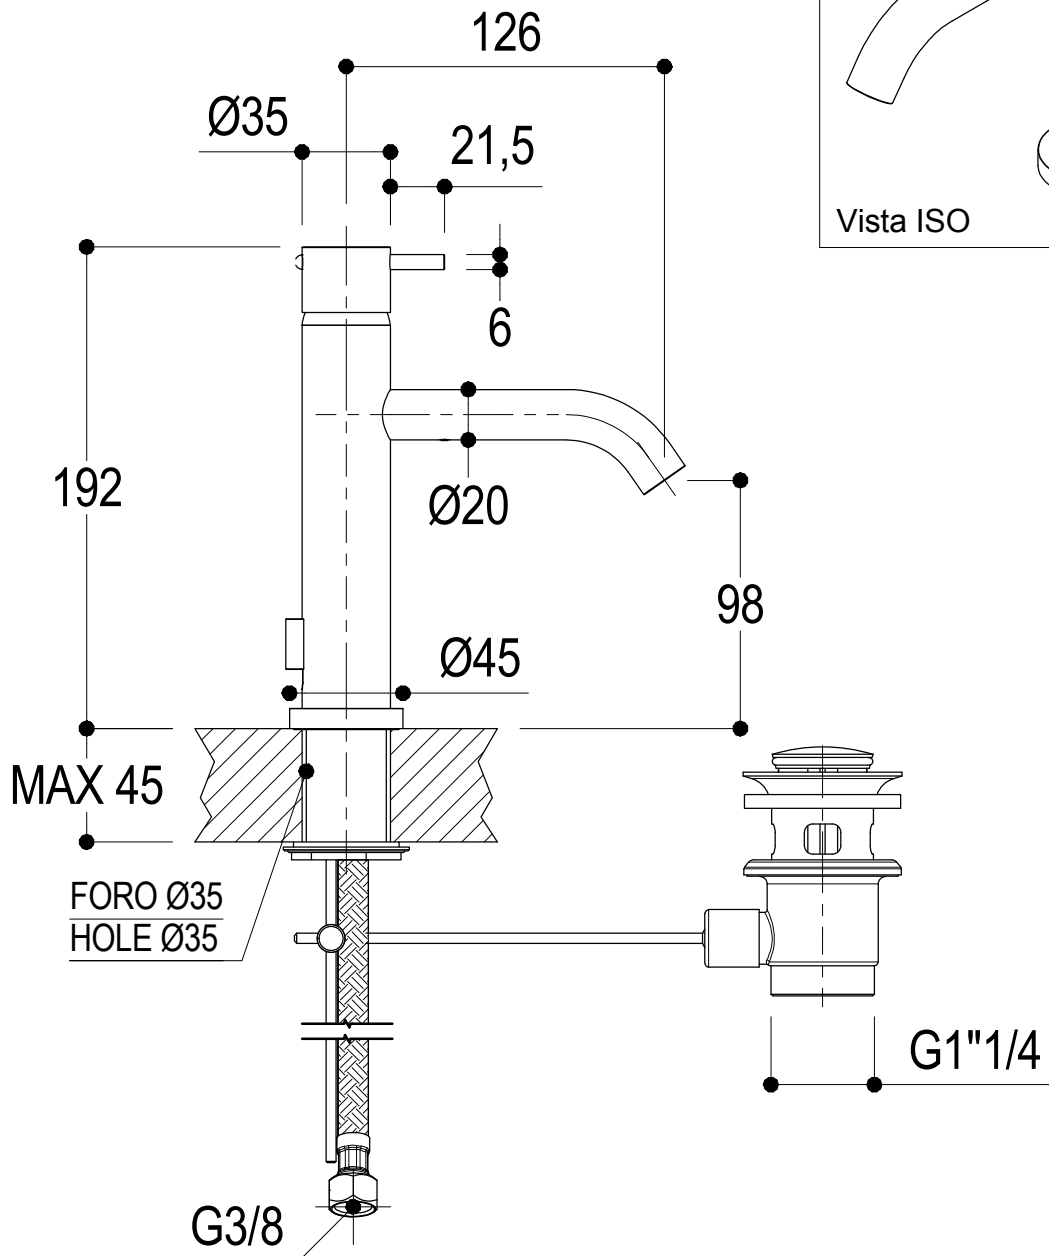

SCHEDA TECNICA / TECHNICAL DATA

RUBINETTERIE RITMONIO S.R.L. si riserva tutti i diritti connessi con il presente documento e con l'oggetto o la materia ivi rappresentati con divieto di riprodurlo, utilizzarlo o renderlo accessibile a terzi in assenza di previa autorizzazione. Disegno CAD non modificabile a mano

<p>Ritmonio Living a quality experience. 13019 VARALLO - (VC) - ITALY</p>	SERIE DIAMETROTRENTACINQUE	CODICE E0BA0121CL	DATA EMISSIONE 27/09/16
	DENOMINAZIONE Miscelatore monocomando per lavabo Single lever basin mixer		REVISIONE /