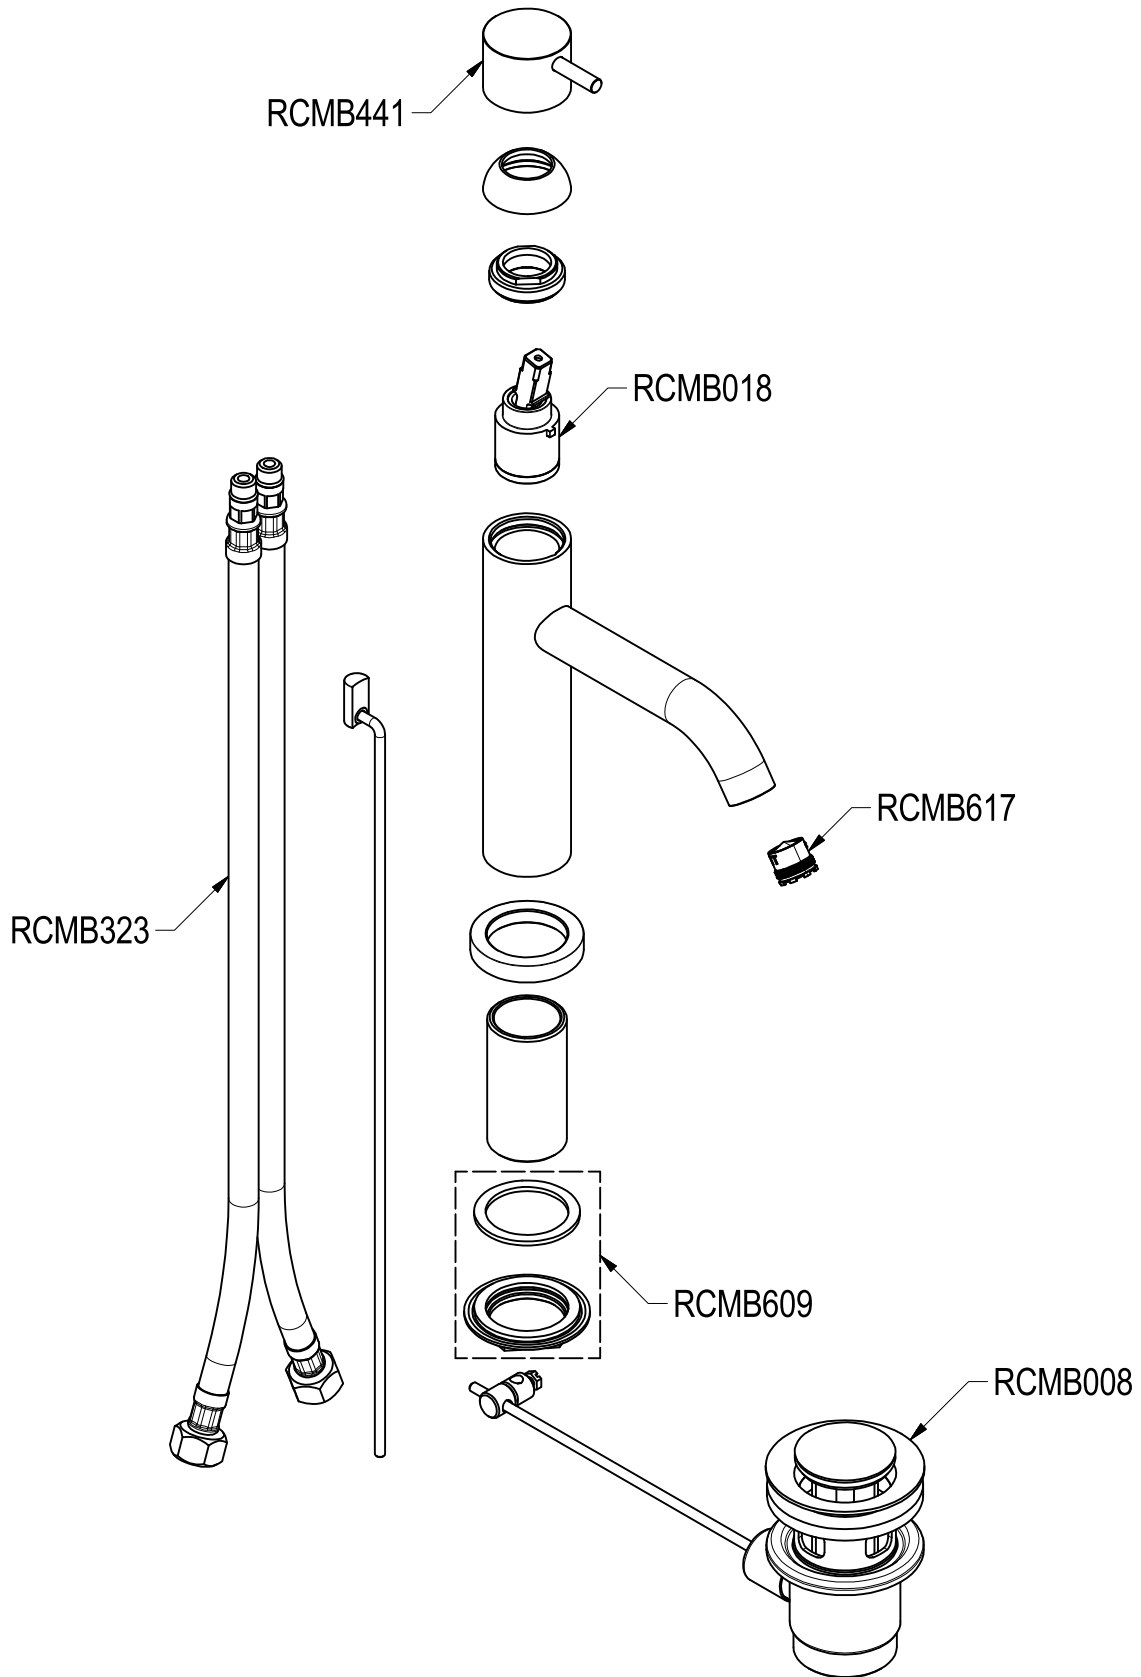

SCHEDA TECNICA / TECHNICAL DATA

RUBINETTERIE RITMONIO S.R.L. si riserva tutti i diritti connessi con il presente documento e con l'oggetto o la materia ivi rappresentati con divieto di riprodurlo, utilizzarlo o renderlo accessibile a terzi in assenza di previa autorizzazione. Disegno CAD non modificabile a mano

Ritmonio
Living a quality experience.
13019 VARALLO - (VC) - ITALY

SERIE	Ø35	CODICE	E0BA0121CL	DATA EMISSIONE	27/09/2016
DENOMINAZIONE	Miscelatore monocomando per lavabo Single lever basin mixer			REVISIONE	/
					/