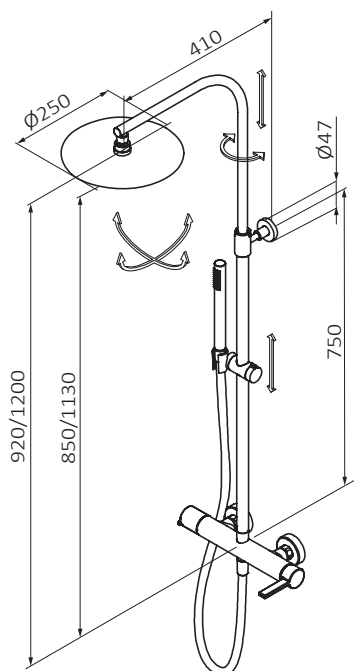

## FICHA TÉCNICA

Fecha revisión: 28/05/20

SERIE: **AXIS**

PRODUCTO: **Monomando de ducha con columna**

ACCESORIOS:

ACABADO:  **Cromo**

REFERENCIA: **74 499 740 TL**

EAN 13: **8435200267816**

PESO: **6.98 kg** ANCHO:**31 cm** LARGO:**19 cm** ALTO:**77 cm**

### ESPECIFICACIONES TÉCNICAS:

- › Presión recomendada: **1 a 5 bar**
- › Presión máxima de utilización: **10 bar**
- › Cotas de conexión según **UNE-EN ISO 228-1**
- › Sensibilidad y acústica según norma **EN ISO 3822**
- › Cerámico en maneta izquierda
- › Cartucho monomando cerámico

### ESPECIFICACIONES DE MATERIAL:

- › Cuerpos **mecanizados en latón**
- › Recubrimiento níquel-cromo resistente al ensayo de niebla salina según **UNE-EN 248**
- › Material maneta: **latón**