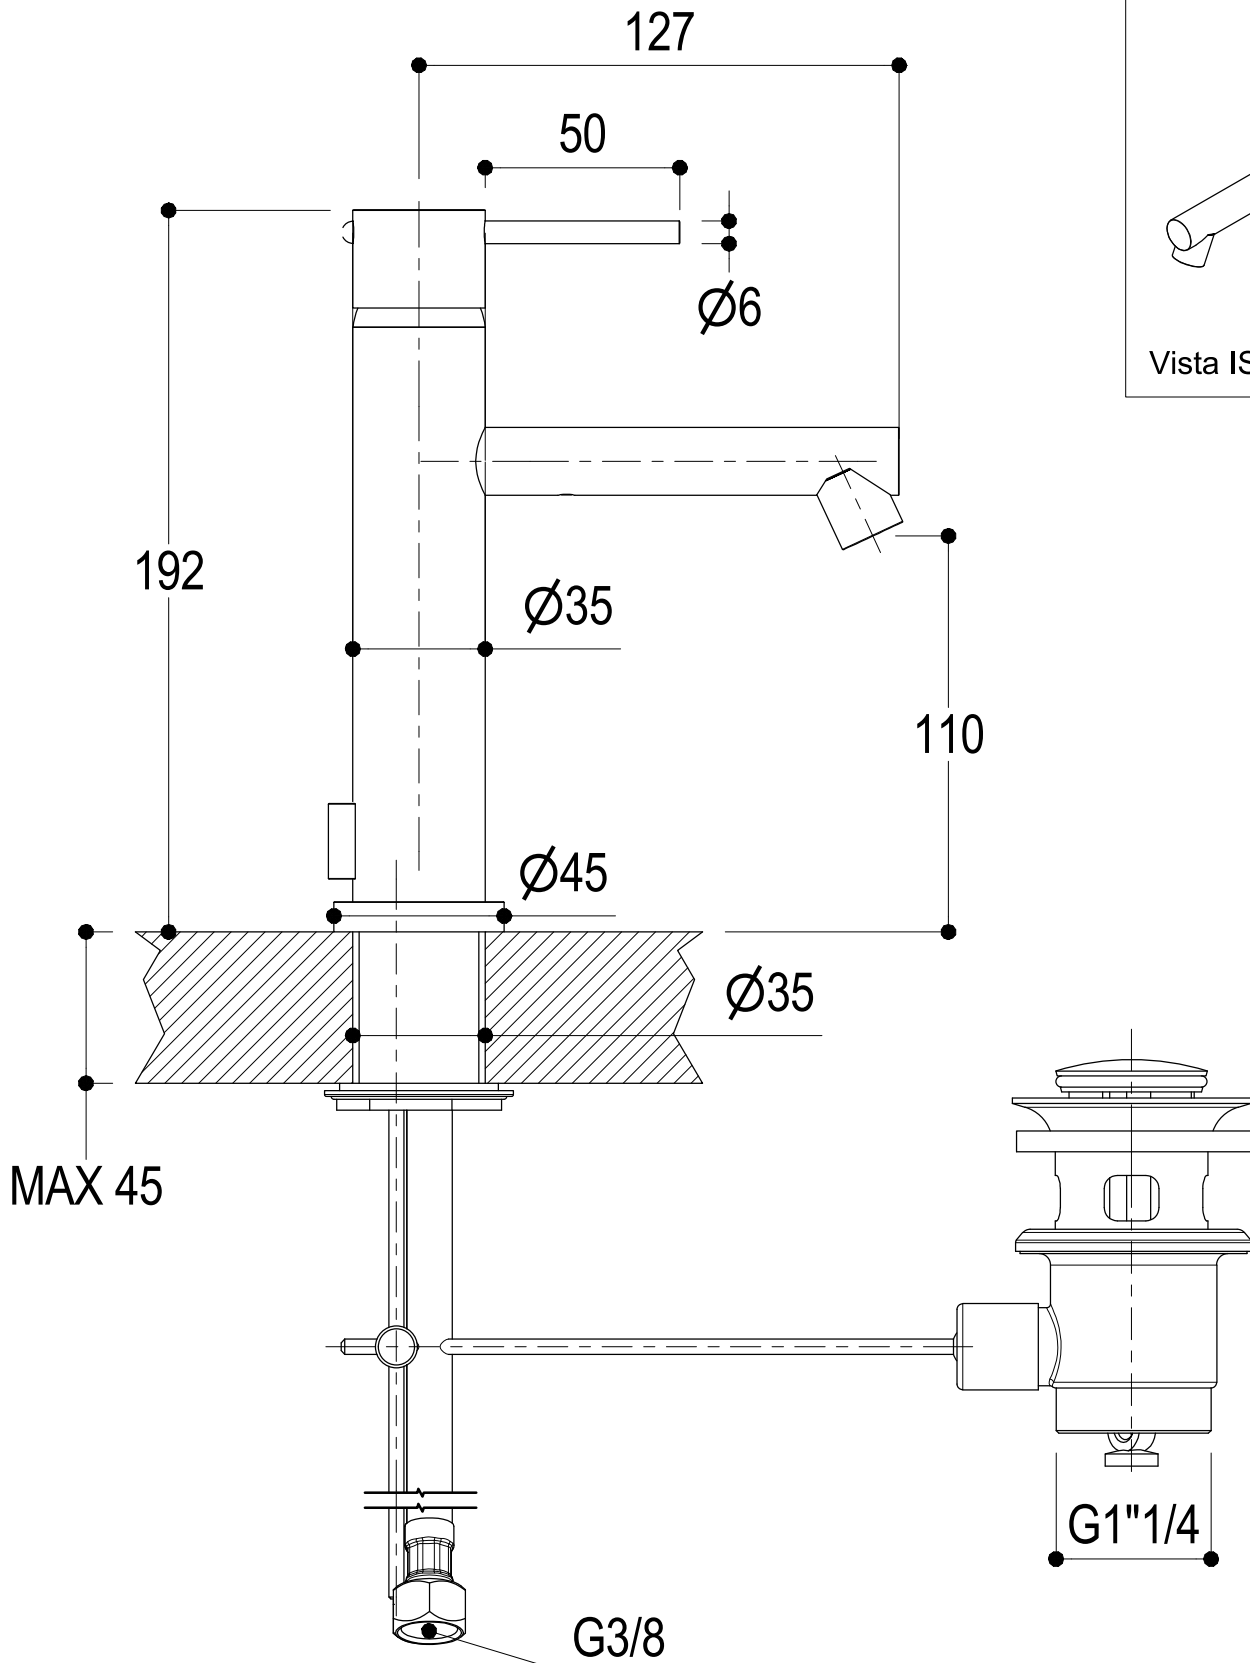

# SCHEDA TECNICA / TECHNICAL DATA

RUBINETTERIE RITMONIO S.R.L. si riserva tutti i diritti connessi con il presente documento e con l'oggetto o la materia ivi rappresentati con divieto di riprodurlo, utilizzarlo o renderlo accessibile a terzi in assenza di previa autorizzazione. Disegno CAD non modificabile a mano

 <p><b>Ritmonio</b> Living a quality experience. 13019 VARALLO - (VC) - ITALY</p>	SERIE DIAMETROTRENTACINQUE	CODICE E0BA0121S	DATA EMISSIONE 15/10/18
	DENOMINAZIONE Miscelatore monocomando per lavabo Single lever basin mixer		REVISIONE /