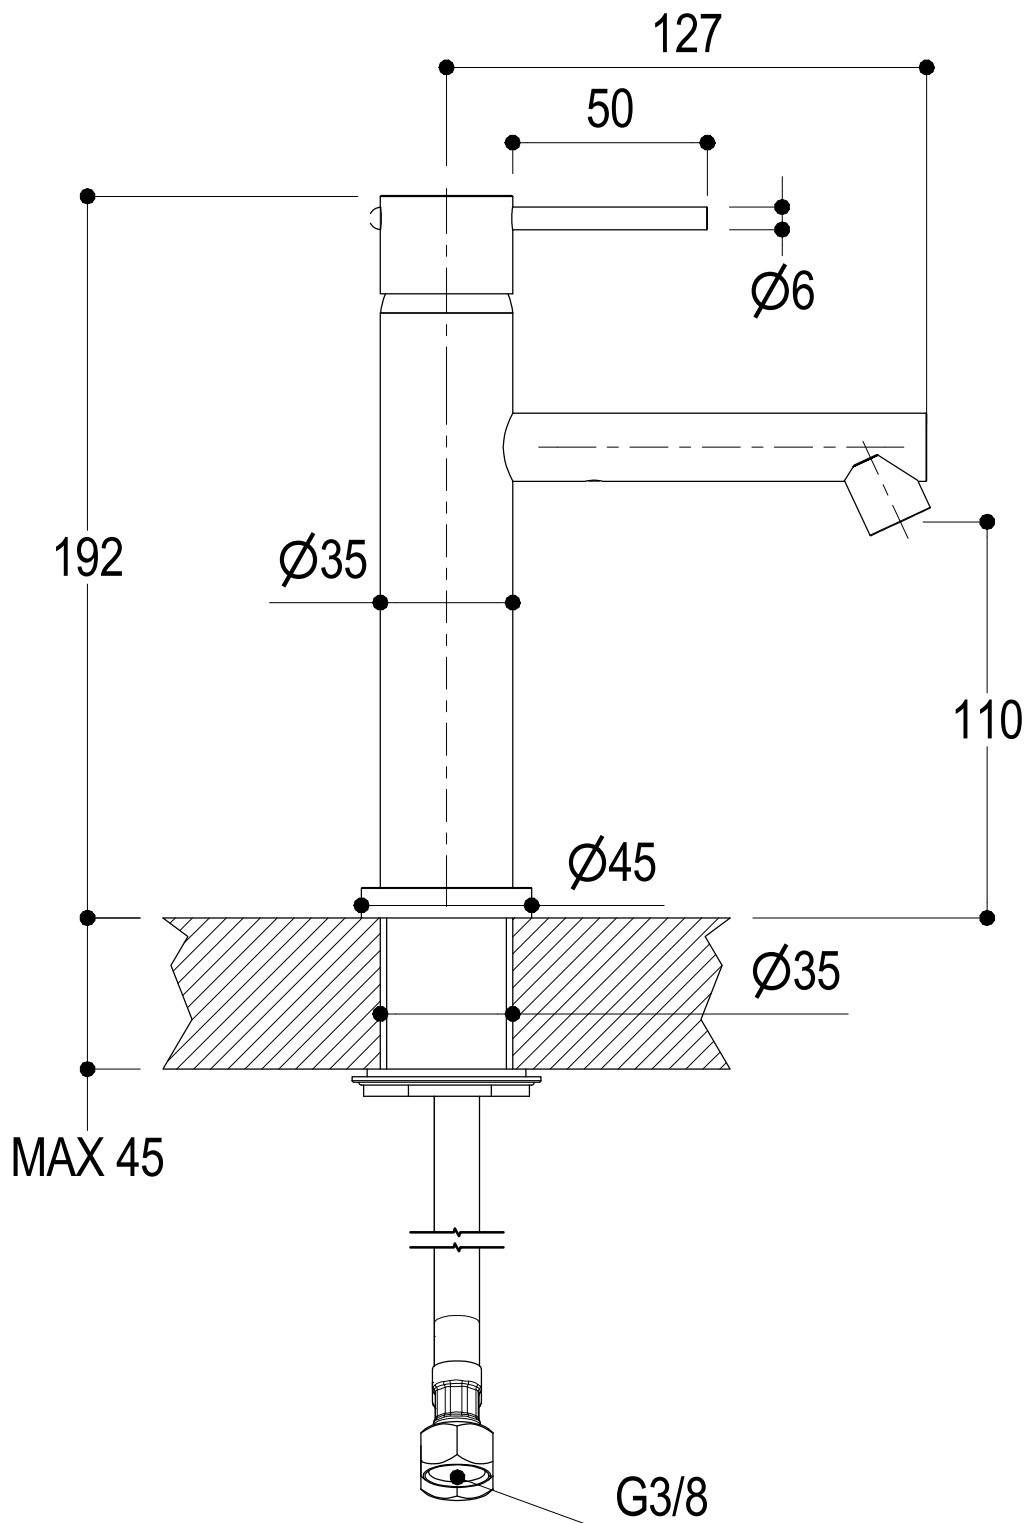

SCHEDA TECNICA / TECHNICAL DATA

RUBINETTERIE RITMONIO S.R.L. si riserva tutti i diritti connessi con il presente documento e con l'oggetto o la materia ivi rappresentati con divieto di riprodurlo, utilizzarlo o renderlo accessibile a terzi in assenza di previa autorizzazione. Disegno CAD non modificabile a mano

Ritmonio
Living a quality experience.
13019 VARALLO - (VC) - ITALY

SERIE
DIAMETROTRENTACINQUE

CODICE
E0BA0123S

DATA EMISSIONE
16/10/18

DENOMINAZIONE
Miscelatore monocomando per lavabo
Single lever basin mixer