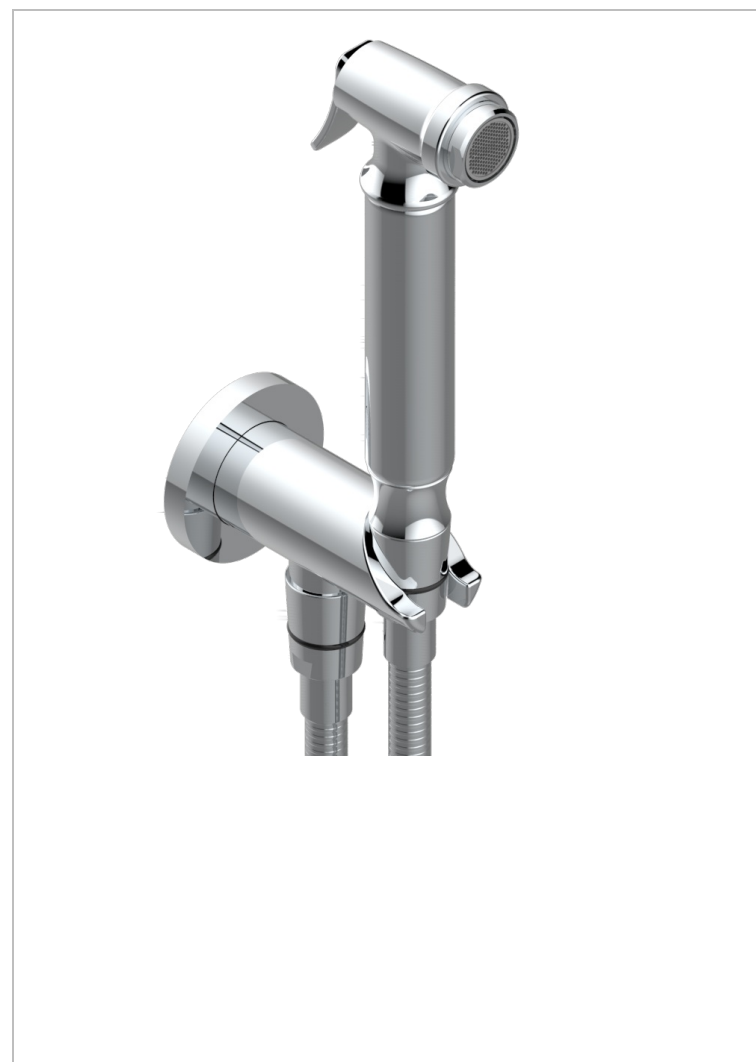

# АНОА С ЧЕРНЫМИ РОГОВЫМИ ВСТАВКАМИ

G5D-5840/9

Комплект для гигиенического душа: лейка с клапаном, усиленный шланг 1,25м и вывод для шланга со встроенным защитным остановом

## ХАРАКТЕРИСТИКИ

- Аноа с чёрными роговыми вставками
- Комплект для гигиенического душа: лейка с клапаном, усиленный шланг 1,25м и вывод для шланга со встроенным защитным остановом