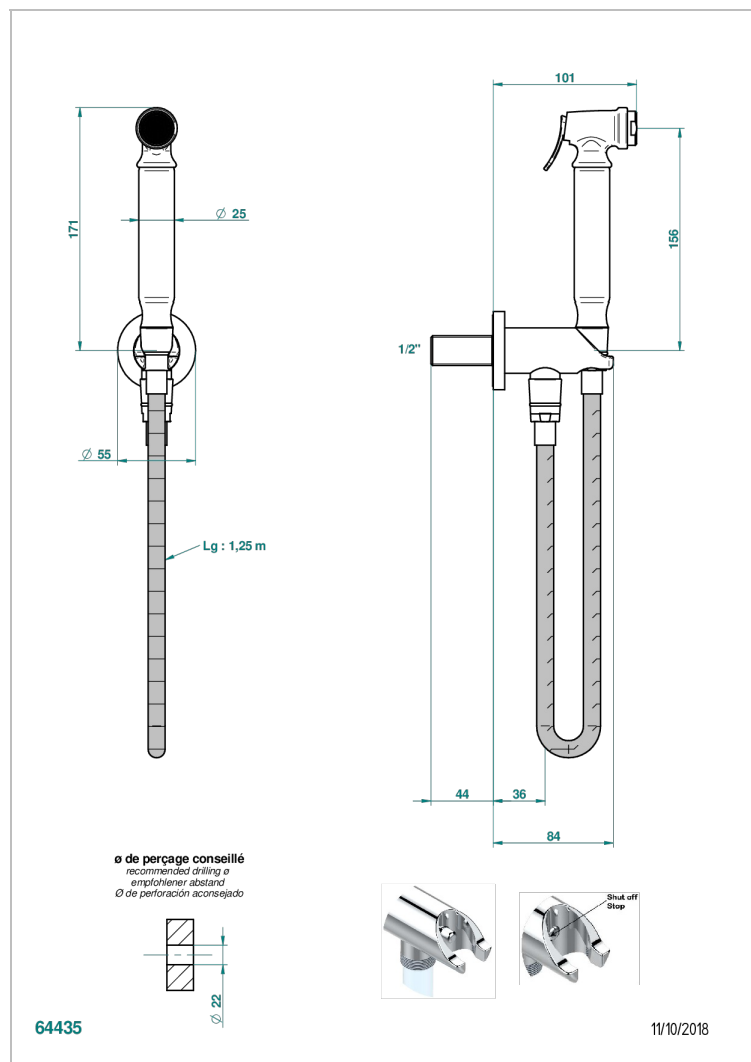

# АНОА С ЧЕРНЫМИ РОГОВЫМИ ВСТАВКАМИ

G5D-5840/9

Комплект для гигиенического душа: лейка с клапаном, усиленный шланг 1,25м и вывод для шланга со встроенным защитным остановом

## ХАРАКТЕРИСТИКИ

- Аноа с чёрными роговыми вставками
- Комплект для гигиенического душа: лейка с клапаном, усиленный шланг 1,25м и вывод для шланга со встроенным защитным остановом