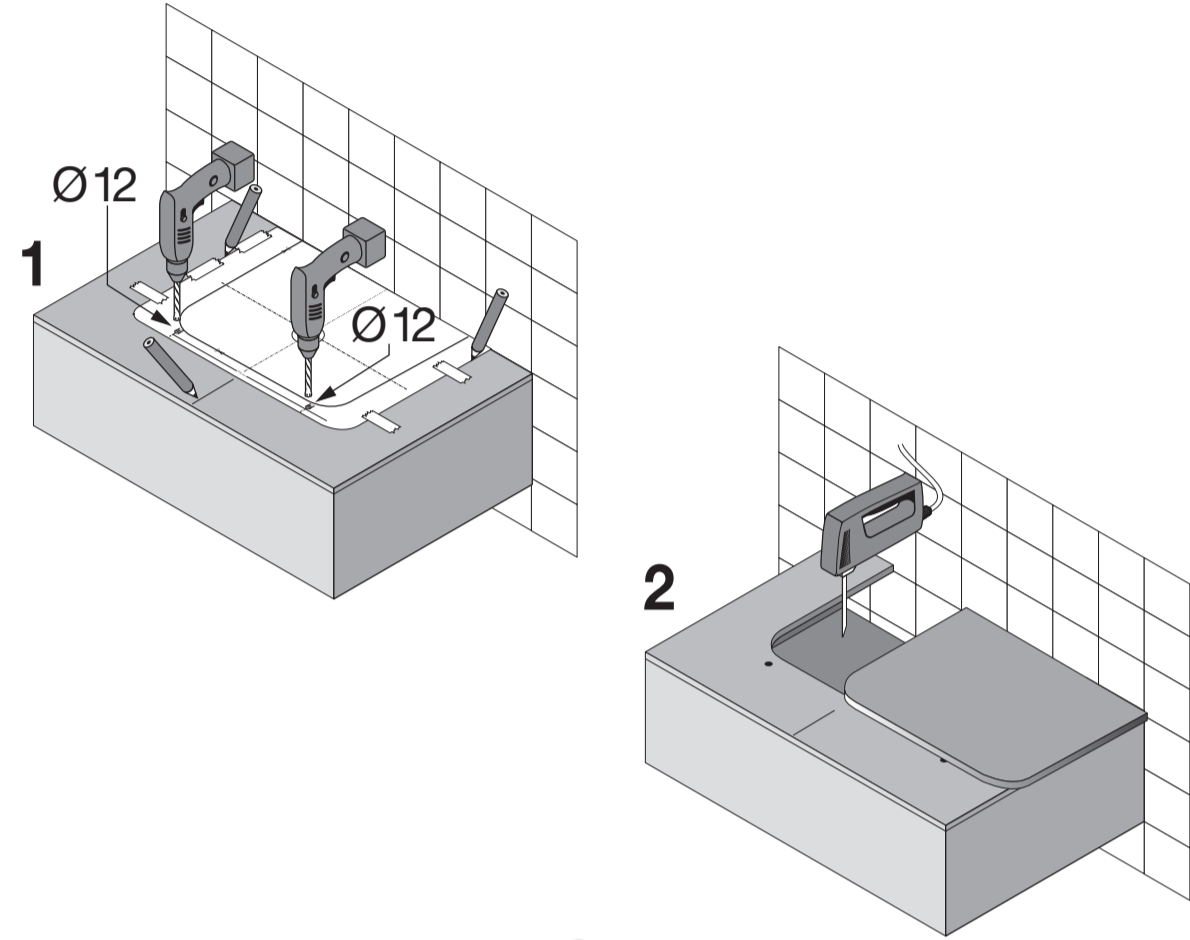

LAUFEN

laufenpro S

8.1696.2

Einbauwaschtisch von oben
Basin á inserer
Lavabo per installazione sopra il piano del mobile
Drop-in basin
Lavabo de encimera
Opbouwastafel
Zápusťné umyvadlo
Įleidžiamas praustuvas
Umywalka blatowa
Felülről beérpíthető mosdó
Встраиваемая раковина
Умивалник за вграждане

8.9996.1

Schablone
Gabarit
Sagoma

Template
Plantilla
Sjabloon
Šablona
Šablonas
Szablon
Sablon
Лекало
Шаблон