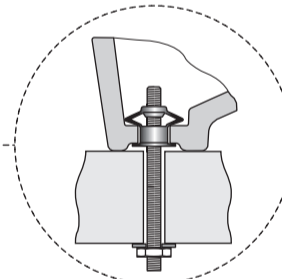

LAUFEN

laufenpro S

8.1696.2

Einbauwaschtisch von oben
Basin á inserer
Lavabo per installazione sopra il piano del mobile
Drop-in basin
Lavabo de encimera
Opbouwastafel
Zápusťné umyvadlo
Įleidžiamas praustuvas
Umywalka blatowa
Felülről beérpíthető mosdó
Встраиваемая раковина
Умивалник за вграждане

8.9996.1

Schablone
Gabarit
Sagoma

Template
Plantilla
Sjabloon
Šablona
Šablonas
Szablon
Sablon
Лекало
Шаблон

Max. 5 Nm