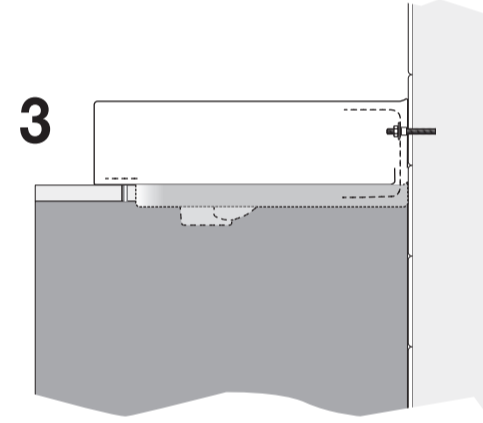

LAUFEN

laufenpro S

8.1696.2

Einbauwaschtisch von oben
Basin á inserer
Lavabo per installazione sopra il piano del mobile
Drop-in basin
Lavabo de encimera
Opbouwastafel
Zápusťné umyvadlo
Įleidžiamas praustuvas
Umywalka blatowa
Felülről beérpíthető mosdó
Встраиваемая раковина
Умивалник за вграждане

8.9996.1

Schablone
Gabarit
Sagoma

Template
Plantilla
Sjabloon
Šablona
Šablonas
Szablon
Sablon
Лекало
Шаблон