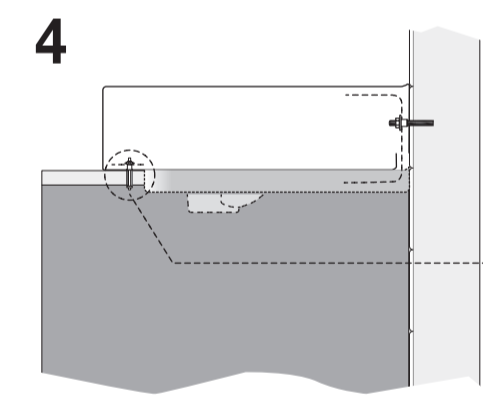

LAUFEN

laufenpro S

8.1696.2

Einbauwaschtisch von oben
Basin á inserer
Lavabo per installazione sopra il piano del mobile
Drop-in basin
Lavabo de encimera
Opbouwastafel
Zápusťné umyvadlo
Įleidžiamas praustuvas
Umywalka blatowa
Felülről beérpíthető mosdó
Встраиваемая раковина
Умивалник за вграждане

8.9996.1

Schablone
Gabarit
Sagoma

Template
Plantilla
Sjabloon
Šablona
Šablonas
Szablon
Sablon
Лекало
Шаблон