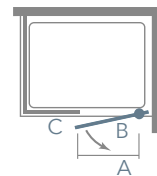

A: Door Opening
B: Door Swing
C: Inline Panel