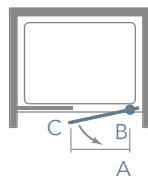

#### Pivot Door and Inline Panel in a Recess

Size	Tray Finish Adjustment	Size of Pivot Door	Size of Inline Panel	Order Code
1000	960-1000	692	238	S8FP1100H
1100	1060-1100	792	238	S8FP1110H
1200	1160-1200	892	238	S8FP1120H
1300	1260-1300	692	538	S8FP1130H
1400	1360-1400	792	538	S8FP1140H
1500	1460-1500	892	538	S8FP1150H