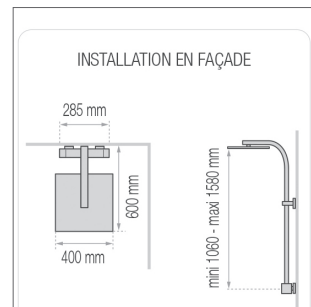

Combinés de douche
100% design - 100% métal

Valentin

crosse métal chromé
hauteur réglable
de 1060 à 1580 mm

pomme haute inox
400 x 400 mm orientable
extra-plate
système anti-calcaire

pied laiton chromé
ajustable pour
rattraper les trous
existants

douchette 1 jet
système anti-calcaire

curseur laiton
hauteur réglable

flexible de douche
PVC aluminium satiné
1.75 m 

robinetterie thermostatique
métal chromé - sécurité anti-brûlure
avec cartouche Vernet