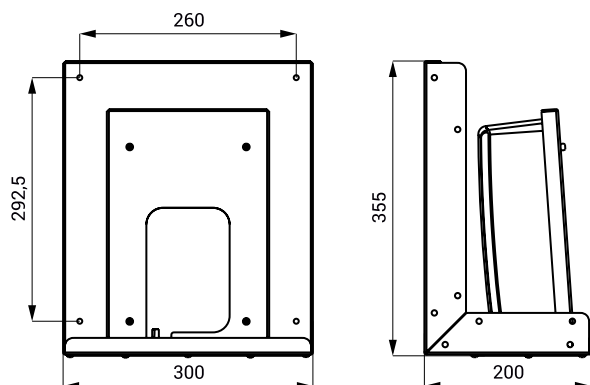

## Размеры

## Технические данные

Размеры	280 x 180 x 97 мм
Питающее напряжение	220 - 240 В / 50-60 Гц
Потребляемая мощность	1000 Вт
Скорость воздуха	300 км/ час
IP защита	категория II, IP 33
Громкость	≤ 75 дБ