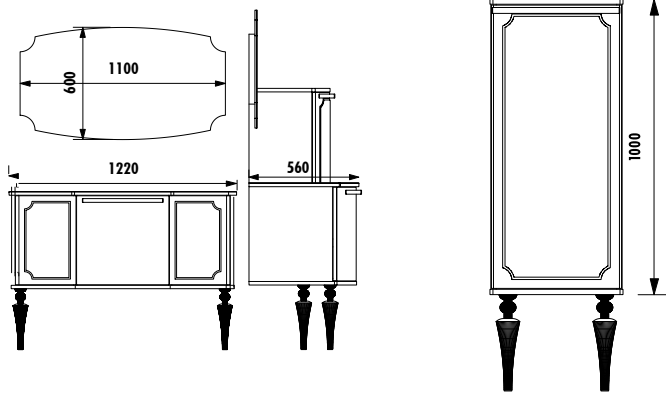

TEKNİK ÇİZİM

ÖZELLİKLER

BOY DOLABI

creavit.com.tr

/creavitTurkiye

Creavit önceden haber vermeksizin, ürünlerde ve teknik detaylarda değişiklik yapma hakkını saklı tutar. Renkler gerçekte olduğundan farklı görünebilir.

Kalite Yönetim Sistemi

Müşteri Memnuniyeti Belgesi

Çevre Yönetim Sistemi

İş Sağlığı ve Güvenliği Yönetim Sistemi

LGA

Alman Standartlarına Uygunluk Belgesi

kiwa

Hollanda Standartlarına Uygunluk Belgesi

GOST - R

Rusya Standartlarına Uygunluk Belgesi

UkrSEPRO

Ukrayna Standartlarına Uygunluk Belgesi

İsrail Standartlarına Uygunluk Belgesi

Nijerya Standartlarına Uygunluk Belgesi

Türk Standartlarına Uygunluk Belgesi