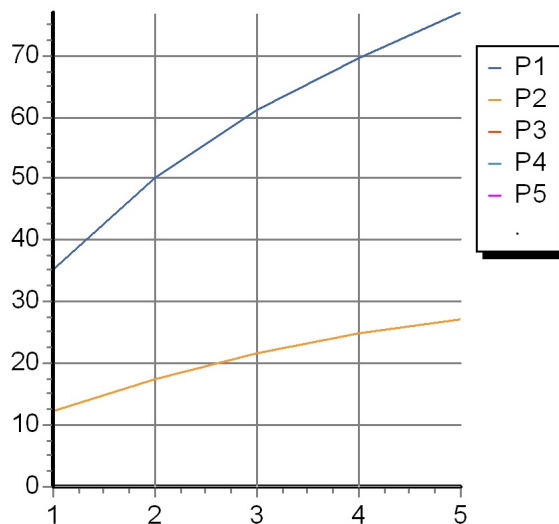

## AGUABLU

Z94471 Portate / Flowrates (lt/min)

PRESSIONE PRESSURE	1 BAR	2 BAR	3 BAR	4 BAR	5 BAR
DEV. USCITA 1 DIV. OUTLET 1 <i>P1</i>	35,2	50,2	61	69,5	77
DEV. USCITA 2 DIV. OUTLET 2 <i>P2</i>	12,3	17,6	21,7	24,9	27,3
<i>P3</i>					
<i>P4</i>					
<i>P5</i>					

## AGUABLU

Z94471 Pesì e Misure / Weights and Sizes

Peso ( Kg ) Weight ( lb )	0,46 ( Kg )	1,014116 ( lb )
Volume ( dc3 ) - ( in3 )	0,55 ( dc3 )	0,000034 ( in3 )
h ( mm ) - ( in )	70 ( mm )	2,755907 ( in )
L1 ( mm ) - ( in )	80 ( mm )	3,149608 ( in )
L2 ( mm ) - ( in )	98 ( mm )	3,8582698 ( in )