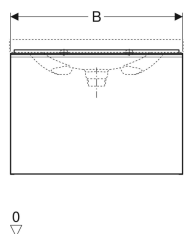

Характеристики

- Подвесной
- С выдвижным ящиком
- С одним внутренним выдвижным блоком
- Ручка для открывания
- Выдвижной ящик с самовтягивающимся механизмом

- С защитой от конденсата
- Фронтальная часть из стружечной плиты со стеклом
- Поставляется в собранном состоянии

Технические характеристики

Материал | Влагостойкое трехслойная ДСП

Объем поставки

- Шкафчик для раковины
- Крепеж
- Бутылочный сифон, компактная модель, ø 32 мм

Арт. №	Цвет / поверхность	В	В1	Ширина раковина	Н	Т
500.609.01.2	Корпус: белый / ультрагляцевый лакированный Выдвижные ящики: белый / гляцевое стекло	59.5 см	53.1 см	60 см	53.5 см	47.5 см
500.610.01.2	Корпус: белый / ультрагляцевый лакированный Выдвижные ящики: белый / гляцевое стекло	64 см	57.6 см	65 см	53.5 см	47.5 см
500.611.01.2	Корпус: белый / ультрагляцевый лакированный Выдвижные ящики: белый / гляцевое стекло	74 см	67.6 см	75 см	53.5 см	47.5 см
500.612.01.2	Корпус: белый / ультрагляцевый лакированный Выдвижные ящики: белый / гляцевое стекло	89 см	82.6 см	90 см	53.5 см	47.5 см
500.609.JL.2	Корпус: песчаный глянec / матовый песочно-серый Выдвижные ящики: песчаный глянec / гляцевое стекло	59.5 см	53.1 см	60 см	53.5 см	47.5 см
500.610.JL.2	Корпус: песчаный глянec / матовый песочно-серый Выдвижные ящики: песчаный глянec / гляцевое стекло	64 см	57.6 см	65 см	53.5 см	47.5 см
500.611.JL.2	Корпус: песчаный глянec / матовый песочно-серый Выдвижные ящики: песчаный глянec / гляцевое стекло	74 см	67.6 см	75 см	53.5 см	47.5 см
500.612.JL.2	Корпус: песчаный глянec / матовый песочно-серый Выдвижные ящики: песчаный глянec / гляцевое стекло	89 см	82.6 см	90 см	53.5 см	47.5 см
500.609.JK.2	Корпус: лавовый / лакированный матовый Выдвижные ящики: лавовый / гляцевое стекло	59.5 см	53.1 см	60 см	53.5 см	47.5 см
500.610.JK.2	Корпус: лавовый / лакированный матовый Выдвижные ящики: лавовый / гляцевое стекло	64 см	57.6 см	65 см	53.5 см	47.5 см
500.611.JK.2	Корпус: лавовый / лакированный матовый Выдвижные ящики: лавовый / гляцевое стекло	74 см	67.6 см	75 см	53.5 см	47.5 см
500.612.JK.2	Корпус: лавовый / лакированный матовый Выдвижные ящики: лавовый / гляцевое стекло	89 см	82.6 см	90 см	53.5 см	47.5 см
500.609.16.1	Корпус: черный / лакированный матовый Выдвижные ящики: черный / гляцевое стекло	59.5 см	53.1 см	60 см	53.5 см	47.5 см
500.610.16.1	Корпус: черный / лакированный матовый Выдвижные ящики: черный / гляцевое стекло	64 см	57.6 см	65 см	53.5 см	47.5 см
500.611.16.1	Корпус: черный / лакированный матовый Выдвижные ящики: черный / гляцевое стекло	74 см	67.6 см	75 см	53.5 см	47.5 см