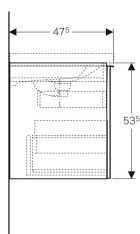

Характеристики

- Подвесной
- С выдвижным ящиком
- С одним внутренним выдвижным блоком
- Ручка для открывания
- Выдвижной ящик с самовтягивающимся механизмом

- С защитой от конденсата
- Фронтальная часть из стружечной плиты со стеклом
- Поставляется в собранном состоянии

Технические характеристики

Материал | Влагостойкое трехслойная ДСП

Объем поставки

- Шкафчик для раковины
- Крепеж
- Бутылочный сифон, компактная модель, ø 32 мм

Арт. №	Цвет / поверхность	В	В1	Ширина раковина	Н	Т
500.609.01.2	Корпус: белый / ультрагляцевый лакированный Выдвижные ящики: белый / гляцевое стекло	59.5 см	53.1 см	60 см	53.5 см	47.5 см
500.610.01.2	Корпус: белый / ультрагляцевый лакированный Выдвижные ящики: белый / гляцевое стекло	64 см	57.6 см	65 см	53.5 см	47.5 см
500.611.01.2	Корпус: белый / ультрагляцевый лакированный Выдвижные ящики: белый / гляцевое стекло	74 см	67.6 см	75 см	53.5 см	47.5 см
500.612.01.2	Корпус: белый / ультрагляцевый лакированный Выдвижные ящики: белый / гляцевое стекло	89 см	82.6 см	90 см	53.5 см	47.5 см
500.609.JL.2	Корпус: песчаный глянec / матовый песочно-серый Выдвижные ящики: песчаный глянec / гляцевое стекло	59.5 см	53.1 см	60 см	53.5 см	47.5 см
500.610.JL.2	Корпус: песчаный глянec / матовый песочно-серый Выдвижные ящики: песчаный глянec / гляцевое стекло	64 см	57.6 см	65 см	53.5 см	47.5 см
500.611.JL.2	Корпус: песчаный глянec / матовый песочно-серый Выдвижные ящики: песчаный глянec / гляцевое стекло	74 см	67.6 см	75 см	53.5 см	47.5 см
500.612.JL.2	Корпус: песчаный глянec / матовый песочно-серый Выдвижные ящики: песчаный глянec / гляцевое стекло	89 см	82.6 см	90 см	53.5 см	47.5 см
500.609.JK.2	Корпус: лавовый / лакированный матовый Выдвижные ящики: лавовый / гляцевое стекло	59.5 см	53.1 см	60 см	53.5 см	47.5 см
500.610.JK.2	Корпус: лавовый / лакированный матовый Выдвижные ящики: лавовый / гляцевое стекло	64 см	57.6 см	65 см	53.5 см	47.5 см
500.611.JK.2	Корпус: лавовый / лакированный матовый Выдвижные ящики: лавовый / гляцевое стекло	74 см	67.6 см	75 см	53.5 см	47.5 см
500.612.JK.2	Корпус: лавовый / лакированный матовый Выдвижные ящики: лавовый / гляцевое стекло	89 см	82.6 см	90 см	53.5 см	47.5 см
500.609.16.1	Корпус: черный / лакированный матовый Выдвижные ящики: черный / гляцевое стекло	59.5 см	53.1 см	60 см	53.5 см	47.5 см
500.610.16.1	Корпус: черный / лакированный матовый Выдвижные ящики: черный / гляцевое стекло	64 см	57.6 см	65 см	53.5 см	47.5 см
500.611.16.1	Корпус: черный / лакированный матовый Выдвижные ящики: черный / гляцевое стекло	74 см	67.6 см	75 см	53.5 см	47.5 см