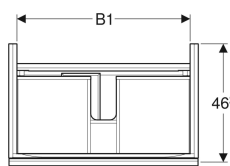

Характеристики

- Подвесной
- С выдвижным ящиком
- С одним внутренним выдвижным блоком
- Ручка для открывания
- Выдвижной ящик с самовтягивающимся механизмом

- С защитой от конденсата
- Фронтальная часть из стружечной плиты со стеклом
- Поставляется в собранном состоянии

Технические характеристики

Материал | Влагостойкое трехслойная ДСП

Объем поставки

- Шкафчик для раковины
- Крепеж
- Бутылочный сифон, компактная модель, ø 32 мм

Арт. №	Цвет / поверхность	В	В1	Ширина раковина	Н	Т
500.609.01.2	Корпус: белый / ультрагляцевый лакированный Выдвижные ящики: белый / гляцевое стекло	59.5 см	53.1 см	60 см	53.5 см	47.5 см
500.610.01.2	Корпус: белый / ультрагляцевый лакированный Выдвижные ящики: белый / гляцевое стекло	64 см	57.6 см	65 см	53.5 см	47.5 см
500.611.01.2	Корпус: белый / ультрагляцевый лакированный Выдвижные ящики: белый / гляцевое стекло	74 см	67.6 см	75 см	53.5 см	47.5 см
500.612.01.2	Корпус: белый / ультрагляцевый лакированный Выдвижные ящики: белый / гляцевое стекло	89 см	82.6 см	90 см	53.5 см	47.5 см
500.609.JL.2	Корпус: песчаный глянec / матовый песочно-серый Выдвижные ящики: песчаный глянec / гляцевое стекло	59.5 см	53.1 см	60 см	53.5 см	47.5 см
500.610.JL.2	Корпус: песчаный глянec / матовый песочно-серый Выдвижные ящики: песчаный глянec / гляцевое стекло	64 см	57.6 см	65 см	53.5 см	47.5 см
500.611.JL.2	Корпус: песчаный глянec / матовый песочно-серый Выдвижные ящики: песчаный глянec / гляцевое стекло	74 см	67.6 см	75 см	53.5 см	47.5 см
500.612.JL.2	Корпус: песчаный глянec / матовый песочно-серый Выдвижные ящики: песчаный глянec / гляцевое стекло	89 см	82.6 см	90 см	53.5 см	47.5 см
500.609.JK.2	Корпус: лавовый / лакированный матовый Выдвижные ящики: лавовый / гляцевое стекло	59.5 см	53.1 см	60 см	53.5 см	47.5 см
500.610.JK.2	Корпус: лавовый / лакированный матовый Выдвижные ящики: лавовый / гляцевое стекло	64 см	57.6 см	65 см	53.5 см	47.5 см
500.611.JK.2	Корпус: лавовый / лакированный матовый Выдвижные ящики: лавовый / гляцевое стекло	74 см	67.6 см	75 см	53.5 см	47.5 см
500.612.JK.2	Корпус: лавовый / лакированный матовый Выдвижные ящики: лавовый / гляцевое стекло	89 см	82.6 см	90 см	53.5 см	47.5 см
500.609.16.1	Корпус: черный / лакированный матовый Выдвижные ящики: черный / гляцевое стекло	59.5 см	53.1 см	60 см	53.5 см	47.5 см
500.610.16.1	Корпус: черный / лакированный матовый Выдвижные ящики: черный / гляцевое стекло	64 см	57.6 см	65 см	53.5 см	47.5 см
500.611.16.1	Корпус: черный / лакированный матовый Выдвижные ящики: черный / гляцевое стекло	74 см	67.6 см	75 см	53.5 см	47.5 см