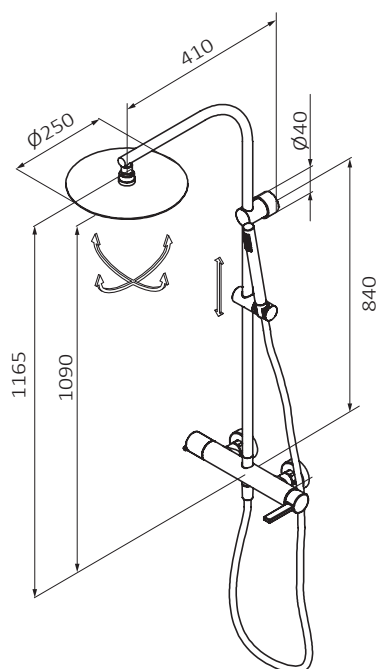

FICHA TÉCNICA

Fecha revisión: 28/05/20

SERIE: **AXIS**

PRODUCTO: **Monomando de ducha con columna**

ACCESORIOS:

ACABADO: **chromo**

REFERENCIA: **74 499 740 XL**

EAN 13: **8435200267809**

PESO: **6.95 kg** ANCHO:**31 cm** LARGO:**19 cm** ALTO:**77 cm**

ESPECIFICACIONES TÉCNICAS:

- › Presión recomendada: **1 a 5 bar**
- › Presión máxima de utilización: **10 bar**
- › Cotas de conexión según **UNE-EN ISO 228-1**
- › Sensibilidad y acústica según norma **EN ISO 3822**
- › Cerámico en maneta izquierda
- › Cartucho monomando cerámico

ESPECIFICACIONES DE MATERIAL:

- › Cuerpos **mecanizados en latón**
- › Recubrimiento níquel-cromo resistente al ensayo de niebla salina según **UNE-EN 248**
- › Material maneta: **latón**

CARACTERÍSTICAS DE USO:

- › Sistema GRB soft
- › Soporte deslizante
- › Columna con alto rendimiento de altura (sólo 75 mm de pérdida de altura máxima a la salida del rociador)
- › Rociador Slim Orientable 1F Ø250 mm
- › Mango de ducha Tube 1F y Flexo Silver 170 cm
- ›