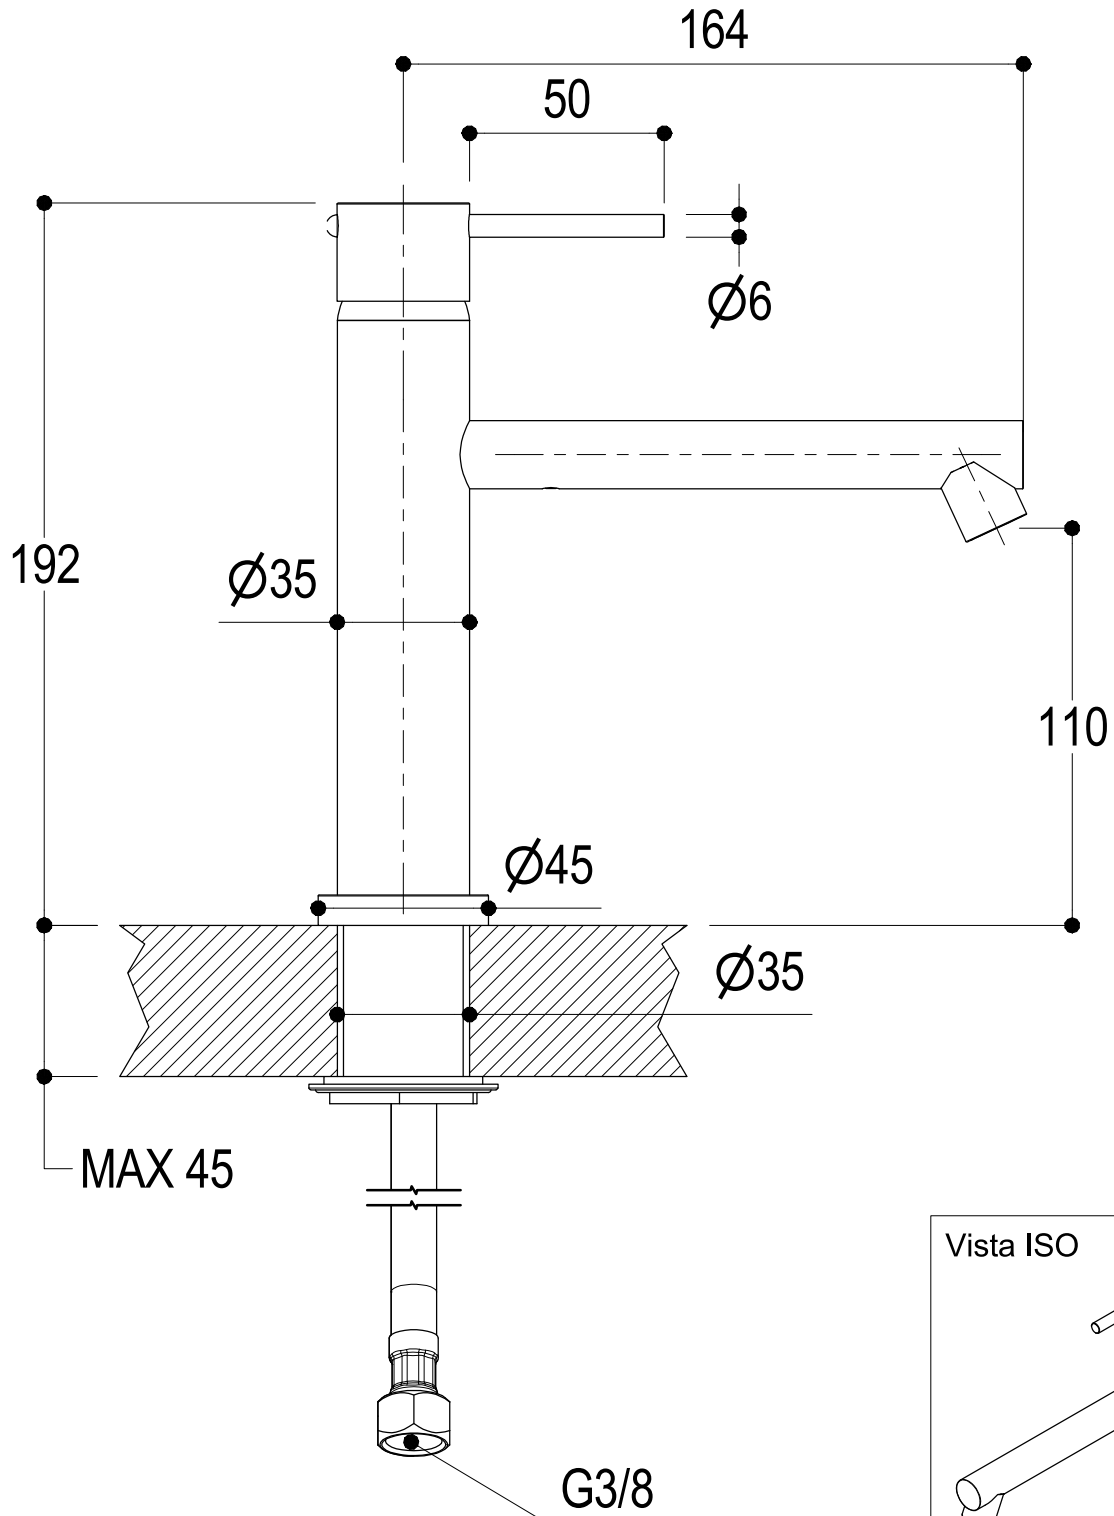

SCHEDA TECNICA / TECHNICAL DATA

RUBINETTERIE RITMONIO S.R.L. si riserva tutti i diritti connessi con il presente documento e con l'oggetto o la materia ivi rappresentati con divieto di riprodurlo, utilizzarlo o renderlo accessibile a terzi in assenza di previa autorizzazione. Disegno CAD non modificabile a mano

 <p>Ritmonio Living a quality experience. 13019 VARALLO - (VC) - ITALY</p>	SERIE DIAMETROTRENTACINQUE	CODICE E0BA0124S	DATA EMISSIONE 16/10/18
	DENOMINAZIONE Miscelatore monocomando per lavabo Single lever basin mixer		REVISIONE /