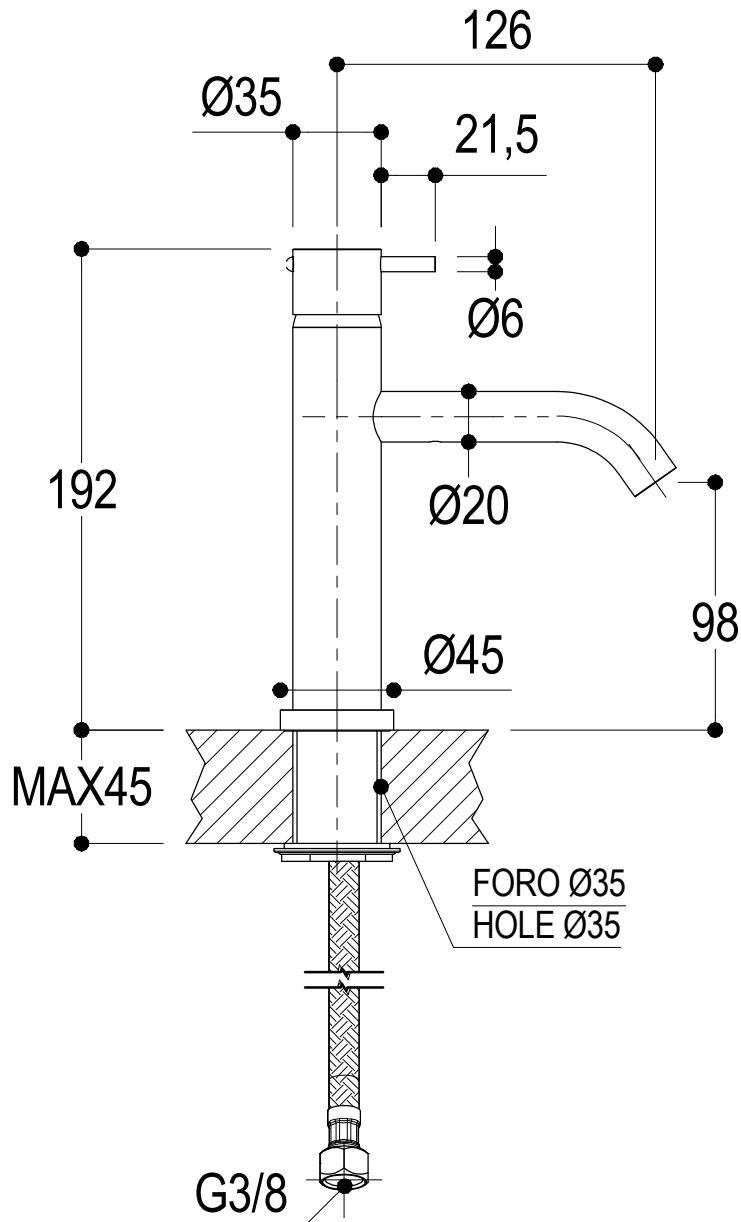

# SCHEDA TECNICA / TECHNICAL DATA

RUBINETTERIE RITMONIO S.R.L. si riserva tutti i diritti connessi con il presente documento e con l'oggetto o la materia ivi rappresentati con divieto di riprodurlo, utilizzarlo o renderlo accessibile a terzi in assenza di previa autorizzazione. Disegno CAD non modificabile a mano

Vista ISO

**Ritmonio**  
Living a quality experience.  
13019 VARALLO - (VC) - ITALY

SERIE  
DIAMETROTRENTACINQUE

CODICE  
E0BA0123CL

DATA EMISSIONE  
28/09/16

DENOMINAZIONE  
Miscelatore monocomando per lavabo  
Single lever basin mixer