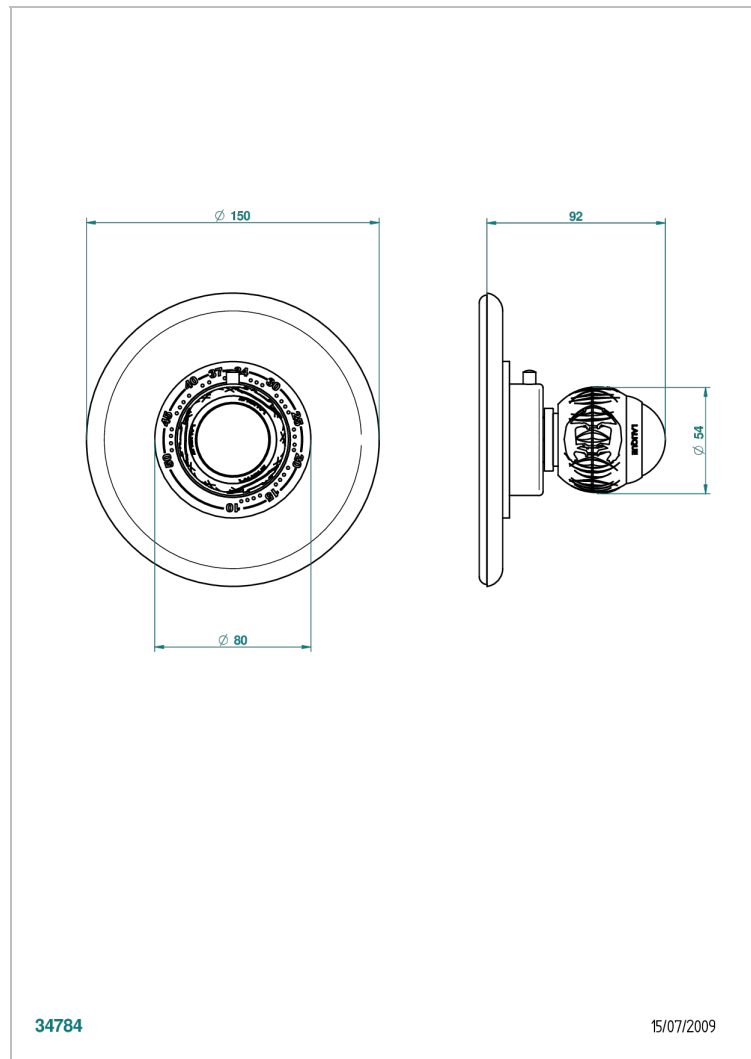

PANTHERE С ЧЕРНЫМ ХРУСТАЛЕМ

A2K-15EN16EM

Ручка регулировки для термостата EUROTHERM N°8105N, 8200N, 8300

THG[®]
PARIS

34784

15/07/2009

ХАРАКТЕРИСТИКИ

- Panthere с чёрным хрусталём
- Ручка регулировки для термостата EUROTHERM N°8105N, 8200N, 8300

СВЯЗАННЫЕ ТОВАРНЫЕ ПОЗИЦИИ

- Ref. G00-8105N Термостат 1/2" EUROTHERM - 28 л/мин с восковым картриджем
- Ref. G00-8200N Термостат 3/4" EUROTHERM - 80 л/мин

ДОСТУПНЫЕ ВАРИАНТЫ ПОКРЫТИЙ

Blush PVD - H62
Graphite PVD - H64
Matt Umber PVD - H67
Matt blush PVD - H60
Matt graphite PVD - H65
Umber PVD - H66