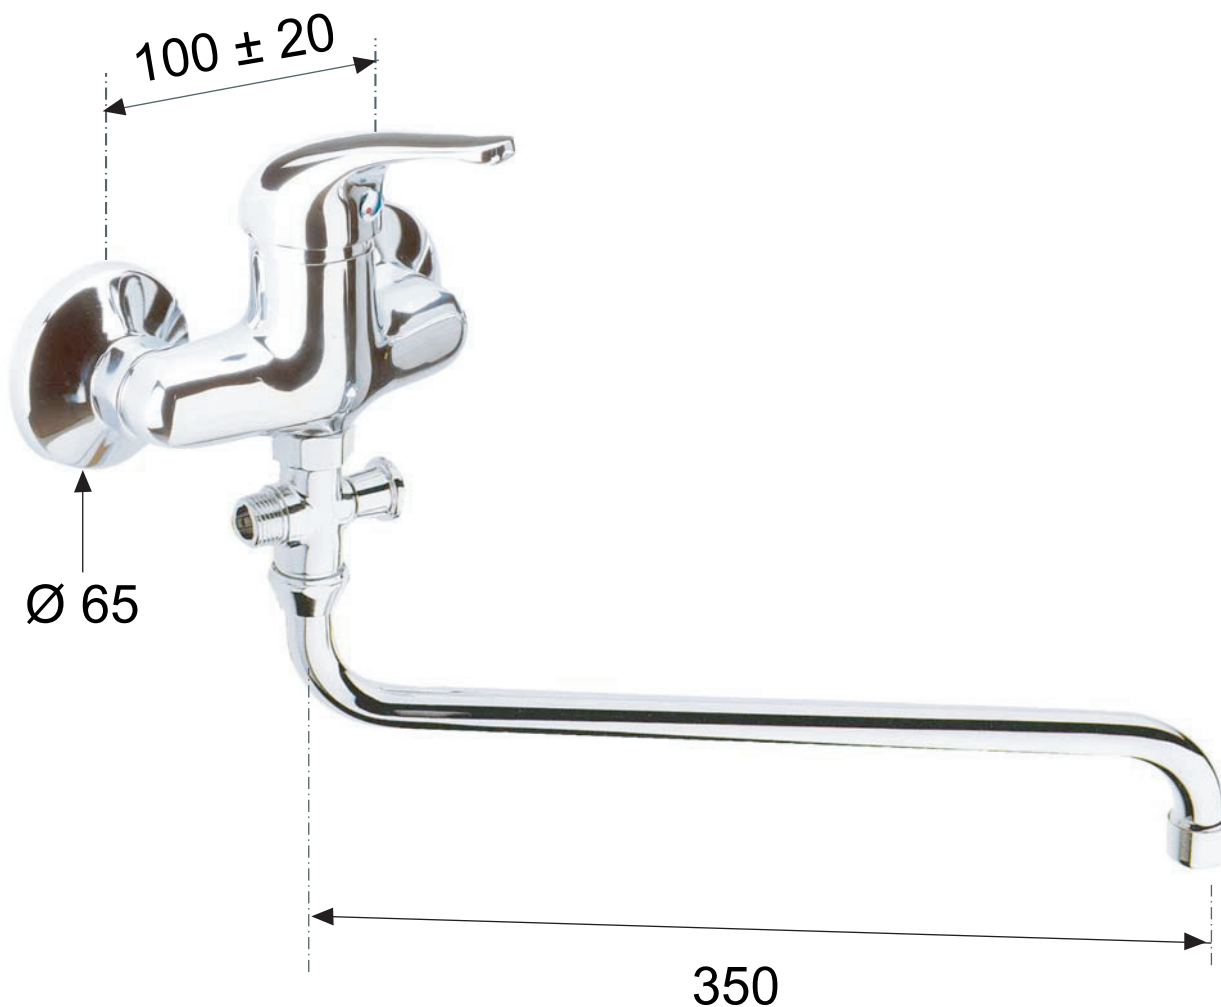

SCHEDA TECNICA TECHNICAL FEATURES

ART. COD.

MT22623H

MATERIALI / MATERIALS

OTTONE CROMATO / CHROME PLATED BRASS

CROMATURA / CHROME PLATING

UNI EN 248

Via Leonardo da Vinci 53 20062 Cassano d'Adda (MI) Italy Tel. +39-0363 62651
info@daniel.it www.daniel.it