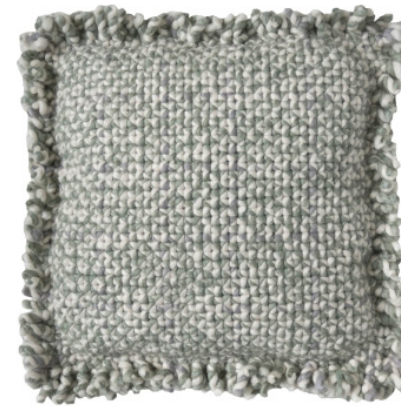

WAAN SPACE

COJINES. CUSHIONS

design by Dienne Dekker

 **Composición fibras. Fibre composition:**
100% lana.
100% wool.

 **Relleno. Filling:**
100% poliéster.
100% polyester.

 **Técnica de fabricación. Manufacturing technique:**
Telar manual. Hand loom.

 **Por favor, consulte las instrucciones de limpieza específicas del producto.**
Please, consult the specific cleaning instructions of the product.

50
20"

50
20"

50x50 cm / 20"x20"

Colores disponibles. Available colours.

Light green.

Taupe.

Blue.

Black & White.

Dark red.