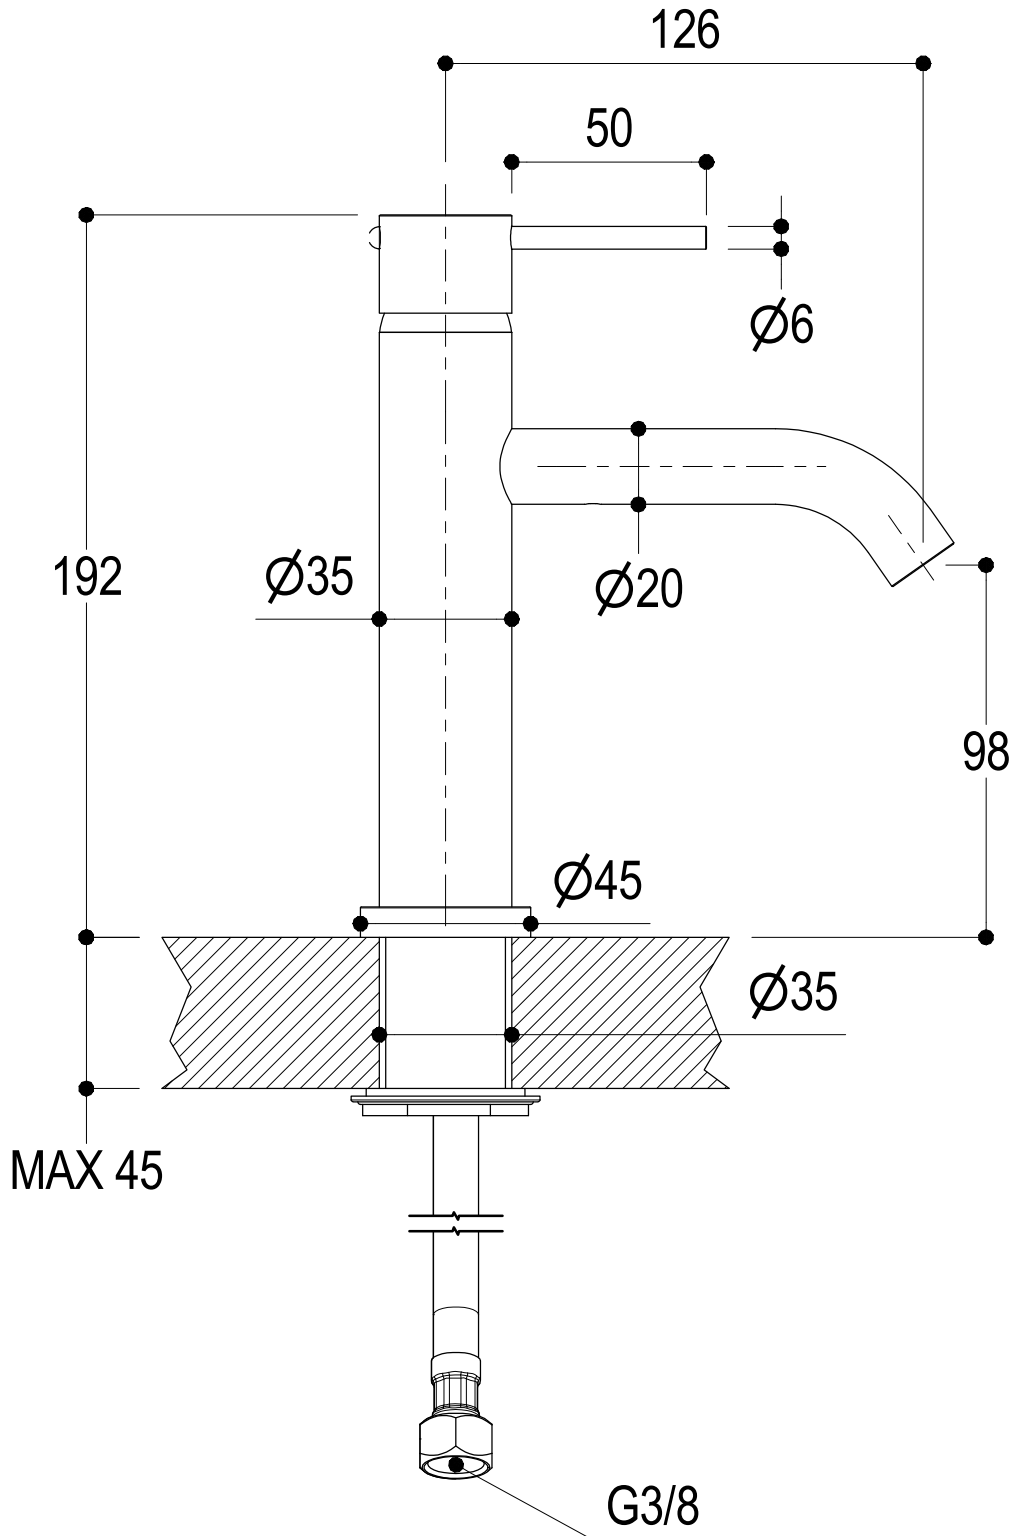

SCHEDA TECNICA / TECHNICAL DATA

RUBINETTERIE RITMONIO S.R.L. si riserva tutti i diritti connessi con il presente documento e con l'oggetto o la materia ivi rappresentati con divieto di riprodurlo, utilizzarlo o renderlo accessibile a terzi in assenza di previa autorizzazione. Disegno CAD non modificabile a mano

 Living a quality experience. 13019 VARALLO - (VC) - ITALY	SERIE DIAMETROTRENTACINQUE	CODICE E0BA0123CS	DATA EMISSIONE 16/10/18
	DENOMINAZIONE Miscelatore monocomando per lavabo Single lever basin mixer		REVISIONE /