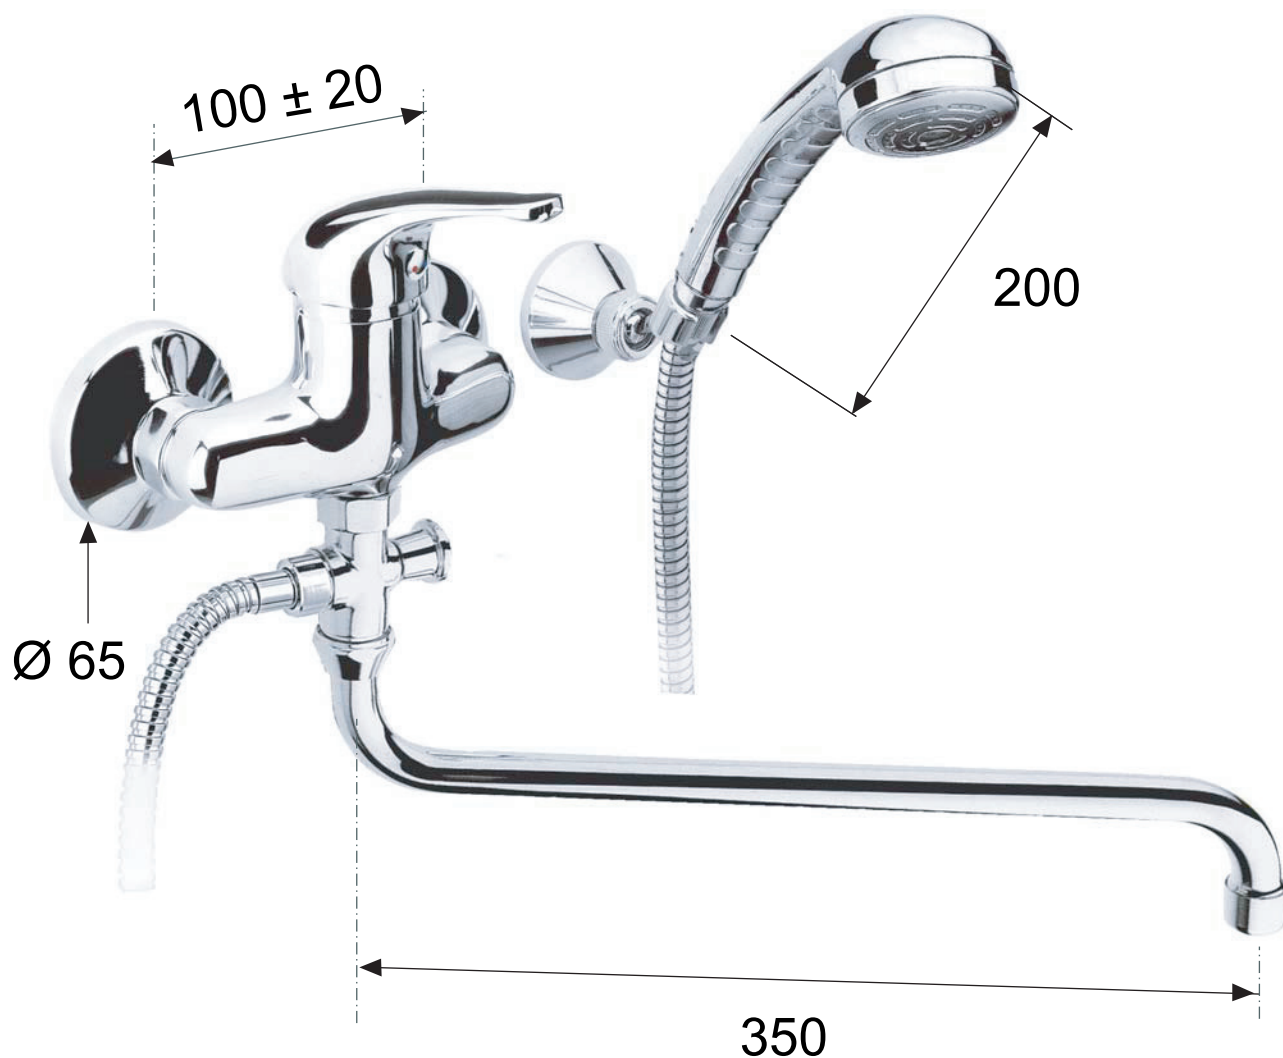

SCHEDA TECNICA TECHNICAL FEATURES

ART. COD.

**MT22623**

**MATERIALI / MATERIALS**

OTTONE CROMATO / CHROME PLATED BRASS

**CROMATURA / CHROME PLATING**

UNI EN 248

Via Leonardo da Vinci 53 20062 Cassano d'Adda (MI) Italy Tel. +39-0363 62651  
info@daniel.it www.daniel.it