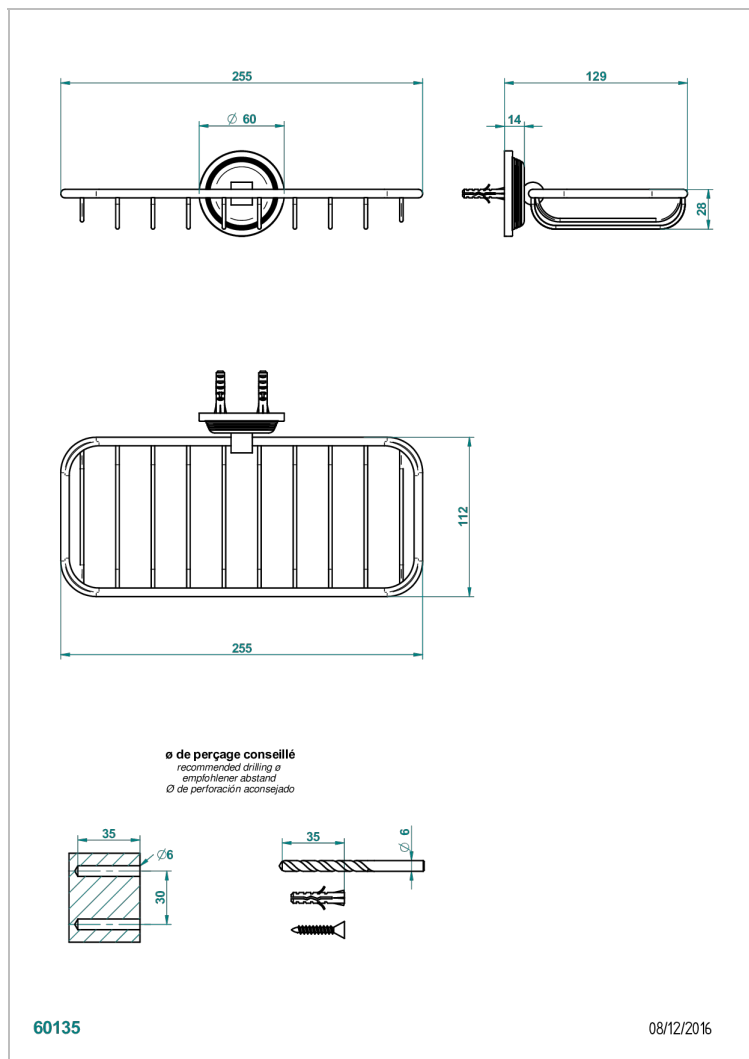

WEST COAST С РУЧКАМИ-КРЕСТИКАМИ С ГИЛЬОШЕМ

U9C-620A

Мыльница-сетка

THG[®]
PARIS

ХАРАКТЕРИСТИКИ

- West coast с ручками-крестиками с гильошем
- Мыльница-сетка

ДОСТУПНЫЕ ВАРИАНТЫ ПОКРЫТИЙ

Blush PVD - H62
Graphite PVD - H64
Matt Umber PVD - H67
Matt blush PVD - H60
Matt graphite PVD - H65
Umber PVD - H66