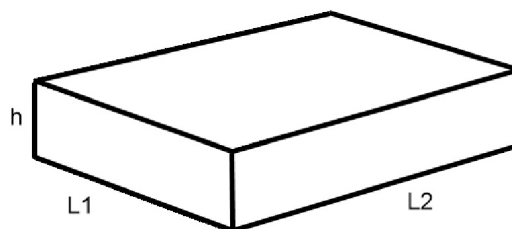

With ozonator and bluetooth audio system.

White color.

Dimensions: 2100 mm x 2100 mm x h. 670 mm.

QUADRAT POOL

9S5TBIREO-R Disegno Complessivo / Overall Drawing

QUADRAT POOL**9S5TBIREO-R**

Dati operativi / Specifications		
Dimensioni / Dimensions	2110 x 2110 x h. 600 mm	83 5/64 x 83 5/64 x 23 5/8 inc
Marcatura CE / CE Marking	Si	
Peso netto / Net weight	340.00 kg	750.00 lb
Peso operativo / Working weight	1620.00 kg	3572.10 lb
Capacità / Capacity	1062.00 l	291.03 gal

QUADRAT POOL**9S5TBIREO-R** Pesi e Misure / Weights and Sizes

Peso (Kg) Weight (lb)	430,00 (Kg)	947,98 (lb)
Volume (dc3) - (in3)	4428,61 (dc3)	270250,17 (in3)
h (mm) - (in)	915,00 (mm)	36,02 (in)
L1 (mm) - (in)	2200,00 (mm)	86,61 (in)
L2 (mm) - (in)	2200,00 (mm)	86,61 (in)