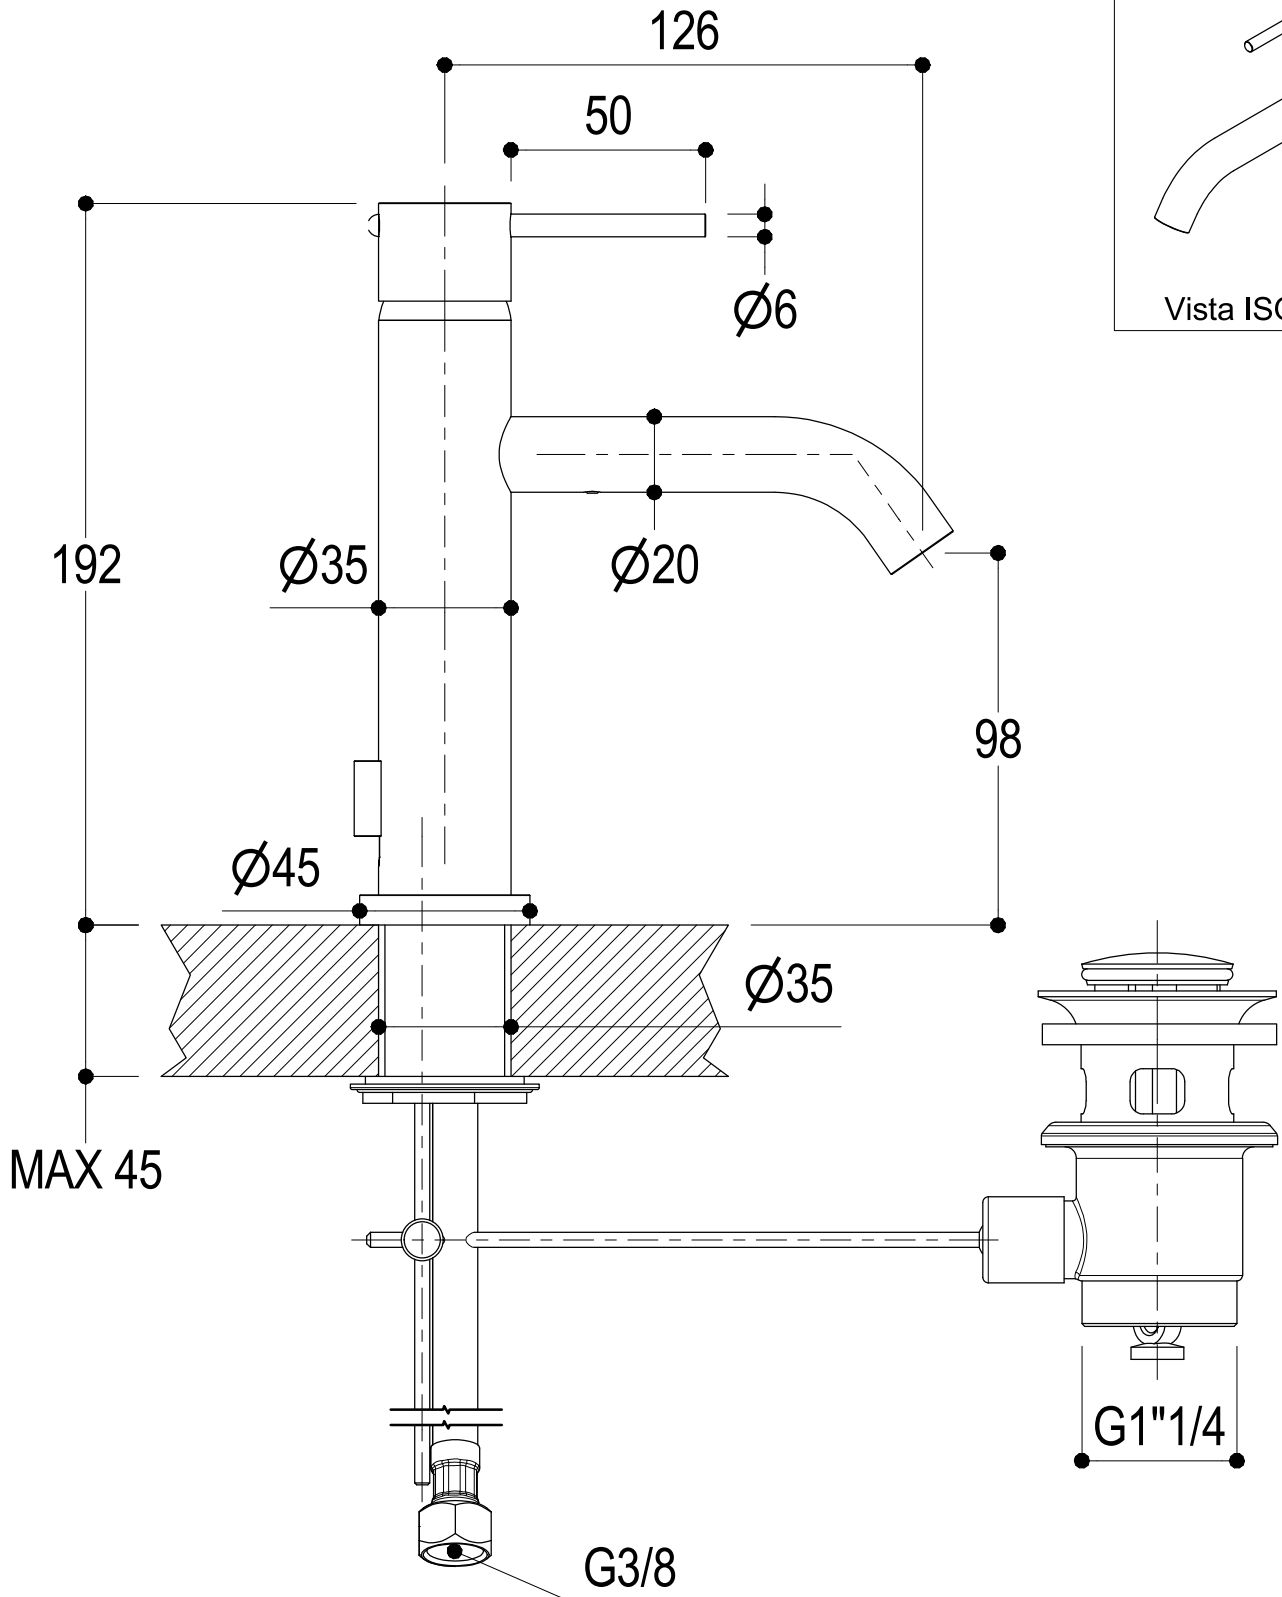

# SCHEDA TECNICA / TECHNICAL DATA

RUBINETTERIE RITMONIO S.R.L. si riserva tutti i diritti connessi con il presente documento e con l'oggetto o la materia ivi rappresentati con divieto di riprodurlo, utilizzarlo o renderlo accessibile a terzi in assenza di previa autorizzazione. Disegno CAD non modificabile a mano

**Ritmonio**  
Living a quality experience.  
13019 VARALLO - (VC) - ITALY

SERIE  
DIAMETROTRENTACINQUE

CODICE  
E0BA0121CS

DATA EMISSIONE  
15/10/18

DENOMINAZIONE  
Miscelatore monocomando per lavabo  
Single lever basin mixer