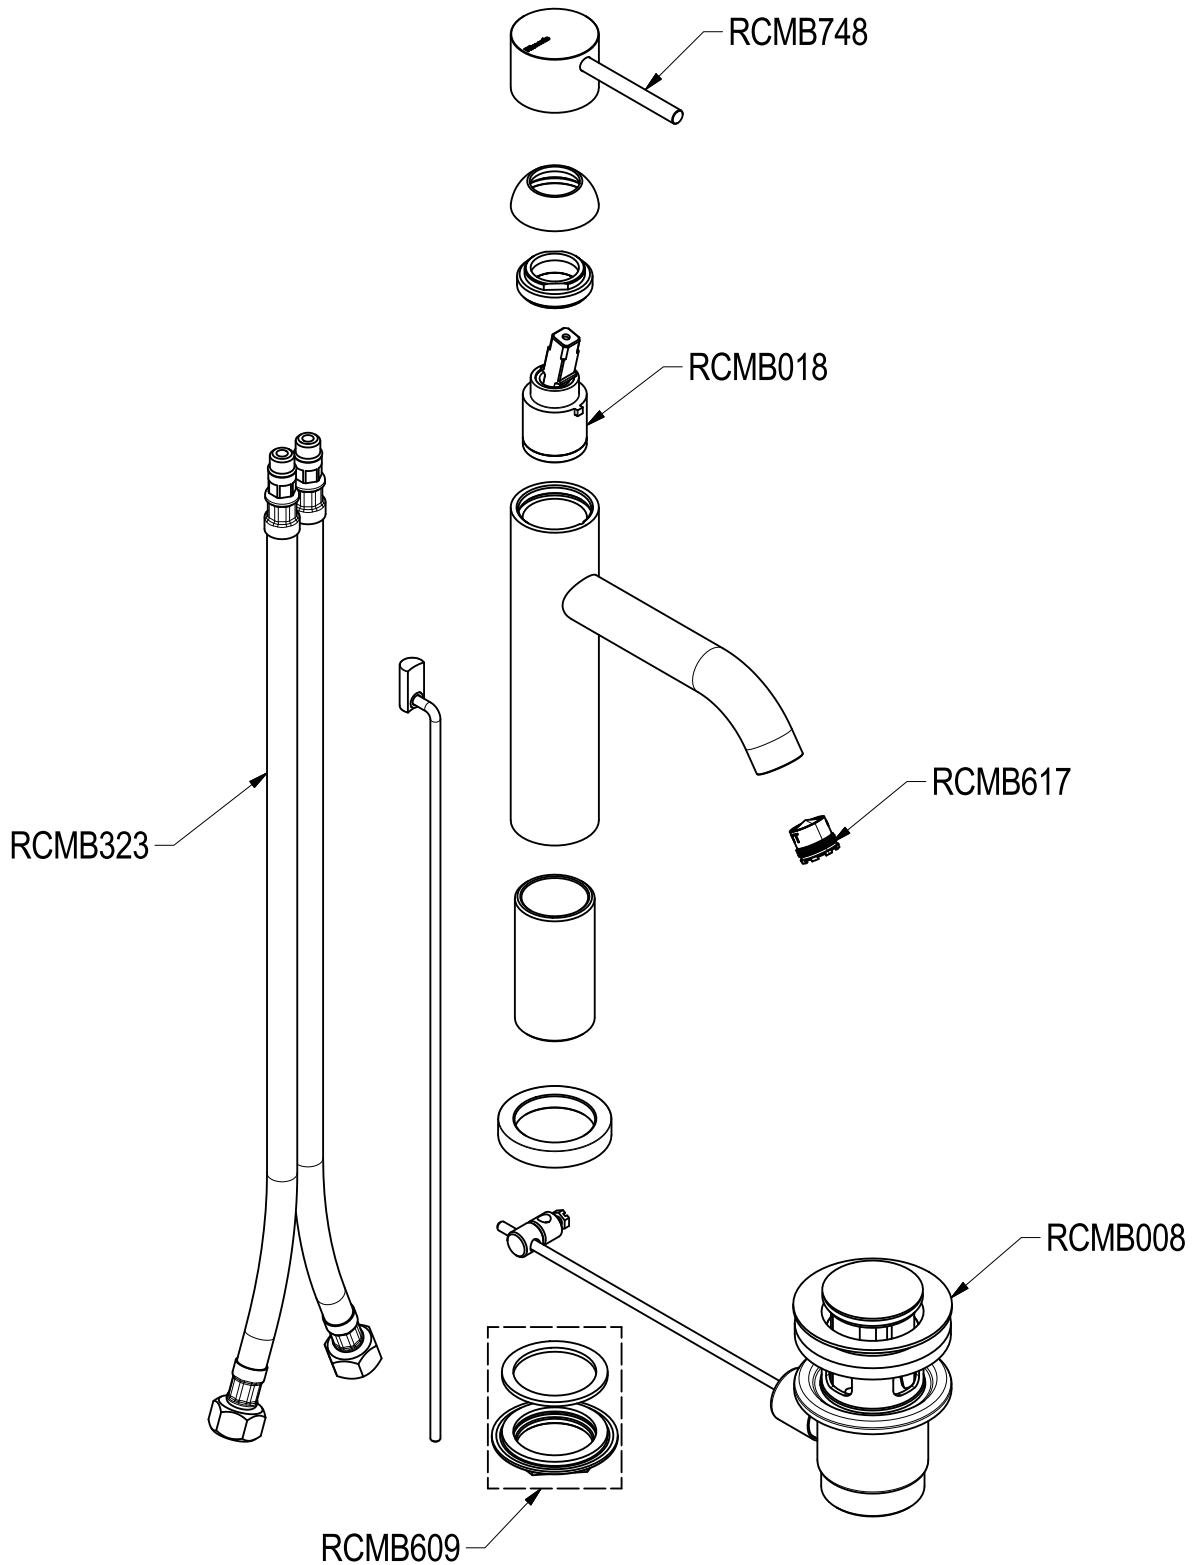

# SCHEDA TECNICA / TECHNICAL DATA

RUBINETTERIE RITMONIO S.R.L. si riserva tutti i diritti connessi con il presente documento e con l'oggetto o la materia ivi rappresentati con divieto di riprodurlo, utilizzarlo o renderlo accessibile a terzi in assenza di previa autorizzazione. Disegno CAD non modificabile a mano

**Ritmonio**  
Living a quality experience.  
13019 VARALLO - (VC) - ITALY

SERIE  
DIAMETROTRENTACINQUE

CODICE  
E0BA0121CS

DATA EMISSIONE  
05/07/18

DENOMINAZIONE  
Miscelatore moncomando per lavabo  
Single lever basin mixer