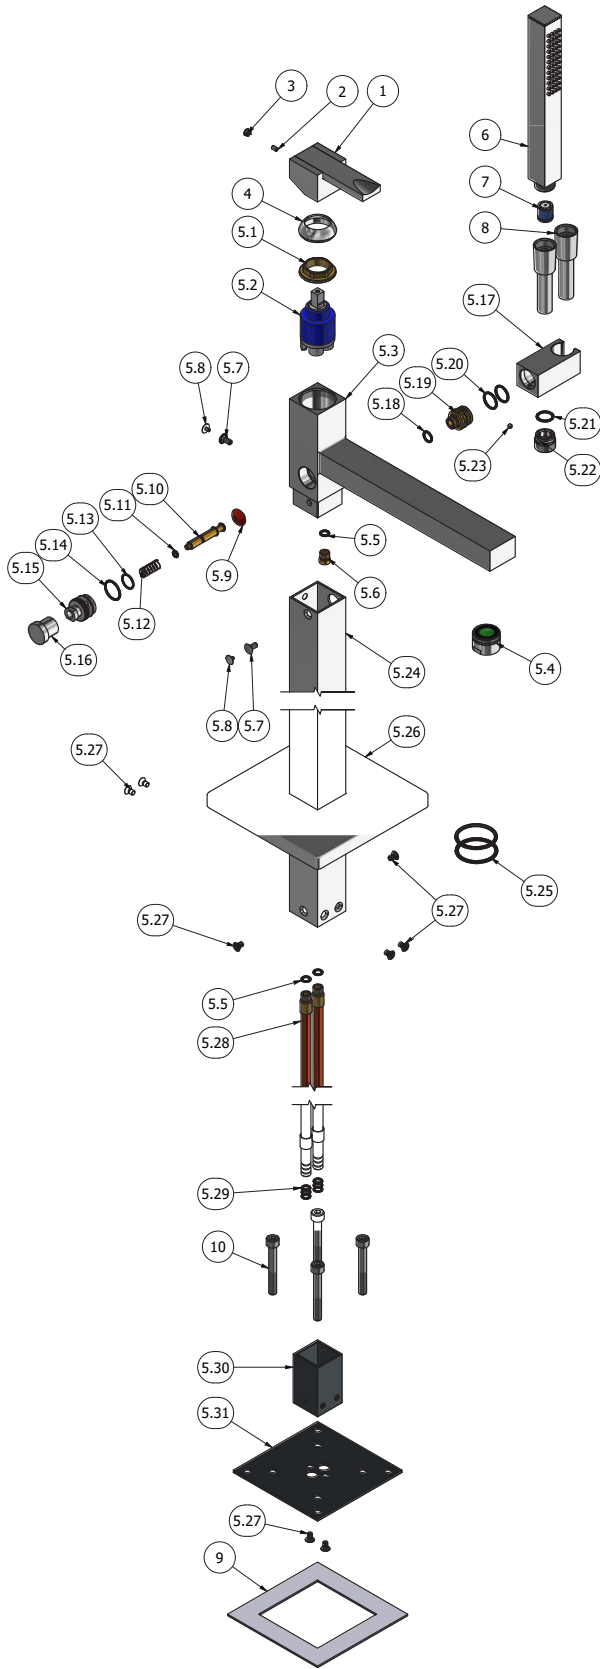

Dimensions

Cartridge

Ø35 Ceramics Cartridge

Threaded fitting

-

Aerator

-

Flow Rate (+/-10%)

Parts list			
ELEM.	CODE	DESCRIPTION	QTÀ
1	AQ0013558	Complete square handle 40x40x33 L105	1
2	AQ0001081	Grubscrew M4x6 flat point	1
3	AQ0006650	Plug cover Ø7	1
4	AQ0012068	Chromed cover nut Ø38,2 M37x1,5	1
5	CPRU399CC-21	Preassembled free-standing bath filler mixer	1
5.1	AQ0001040	Cartridge ring nut M37x1.5 H9	1
5.2	AQ0004075	Ceramic cartridge Ø35	1
5.3	AQ0014340	Body 40x40x130 L283	1
5.4	AQ0009068	Neostrahl LP flow straightener - TF size (01.455.00001)	1
5.5	AQ0001330	OR 6.75x1.78 NBR 70 SH	3
5.6	AS0010770	Plug M10x1 H12	1
5.7	AC0010055	Screw M5x10	2
5.8	AC0007108	M3 plug cover for screw	2
5.9	AQ0000340	Biconic packaging NBR 60SH 18 x 9,6	1
5.10	AS0000140	Rod diverter	1
5.11	AQ0001410	OR 4.2x1.9 NBR 70 SH	1
5.12	AQ0001300	Spring F 0,6 D.E. 9,8 Sp.	1
5.13	AQ0001380	OR 14x1.5 NBR 70 SH	1
5.14	AQ0004640	OR 18.77x1.78 NBR 70 SH	1
5.15	AC0010454	Diverter body	1
5.16	AC0010455	Diverter knob Ø23 x 18,5 H.22,6	1
5.17	AC0011546	Shower holder 30x30 L60	1
5.18	AQ0004180	OR 9.25x1.78 NBR 70 SH	1
5.19	AS0011545	Connection piece M12x1 L25	1
5.20	AQ0004600	OR 15.6x1.78 NBR 70 SH	2
5.21	AQ0001390	OR 14x2 NBR 70 SH	1
5.22	AC0001250	Shower connection piece 1/2" 19x1	1
5.23	AQ0001082	Grub screw M4x4 cone point	1
5.24	AC0015987	Pipe 40x40 H755	1
5.25	AQ0009533	OR 37x3 NBR 70 SH	2
5.26	AQ0014742	Carter 160x160x15 40.5x40.5	1
5.27	AQ0013722	Inox screw M5x8 countersunk head	8
5.28	AS0012380	Pipe M10x1 L790	2
5.29	AQ0012025	OR 6.35x1.78 NBR 70 SH	6
5.30	AS0017307	Box 45x50x60 int.22	1
5.31	AS0017308	Flange 120x120x3 int. 22	1
6	AQ0013639	Square hand shower OnAir	1
7	AQ0006576	No return valve Ø15 (31.4015.00001)	1
8	AQ0010066	Supreme chromalux flexible hose	1
9	AQ0015986	Rubber packing double-sided tape 128x128x2	1
10	AQ0016200	Inox screw TCEI M8x60 DIN912	4