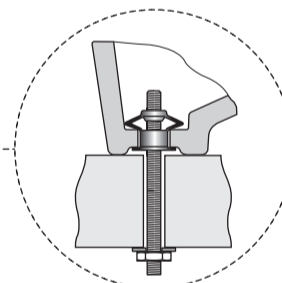

LAUFEN

laufenpro S

8.1696.3

Einbauwaschtisch von oben
Basin á inserer
Lavabo per installazione sopra il piano del mobile
Drop-in basin
Lavabo de encimera
Opbouwastafel
Zápusťné umyvadlo
Įleidžiamas praustuvas
Umywalka blatowa
Felülírói beépíthető mosdó
Встраиваемая раковина
Умивалник за вграждане

8.9996.2

Schablone
Gabarit
Sagoma

Template
Plantilla
Sjabloon
Šablona
Šablonas
Szablon
Sablon
Лекало
Шаблон

Max. 5 Nm