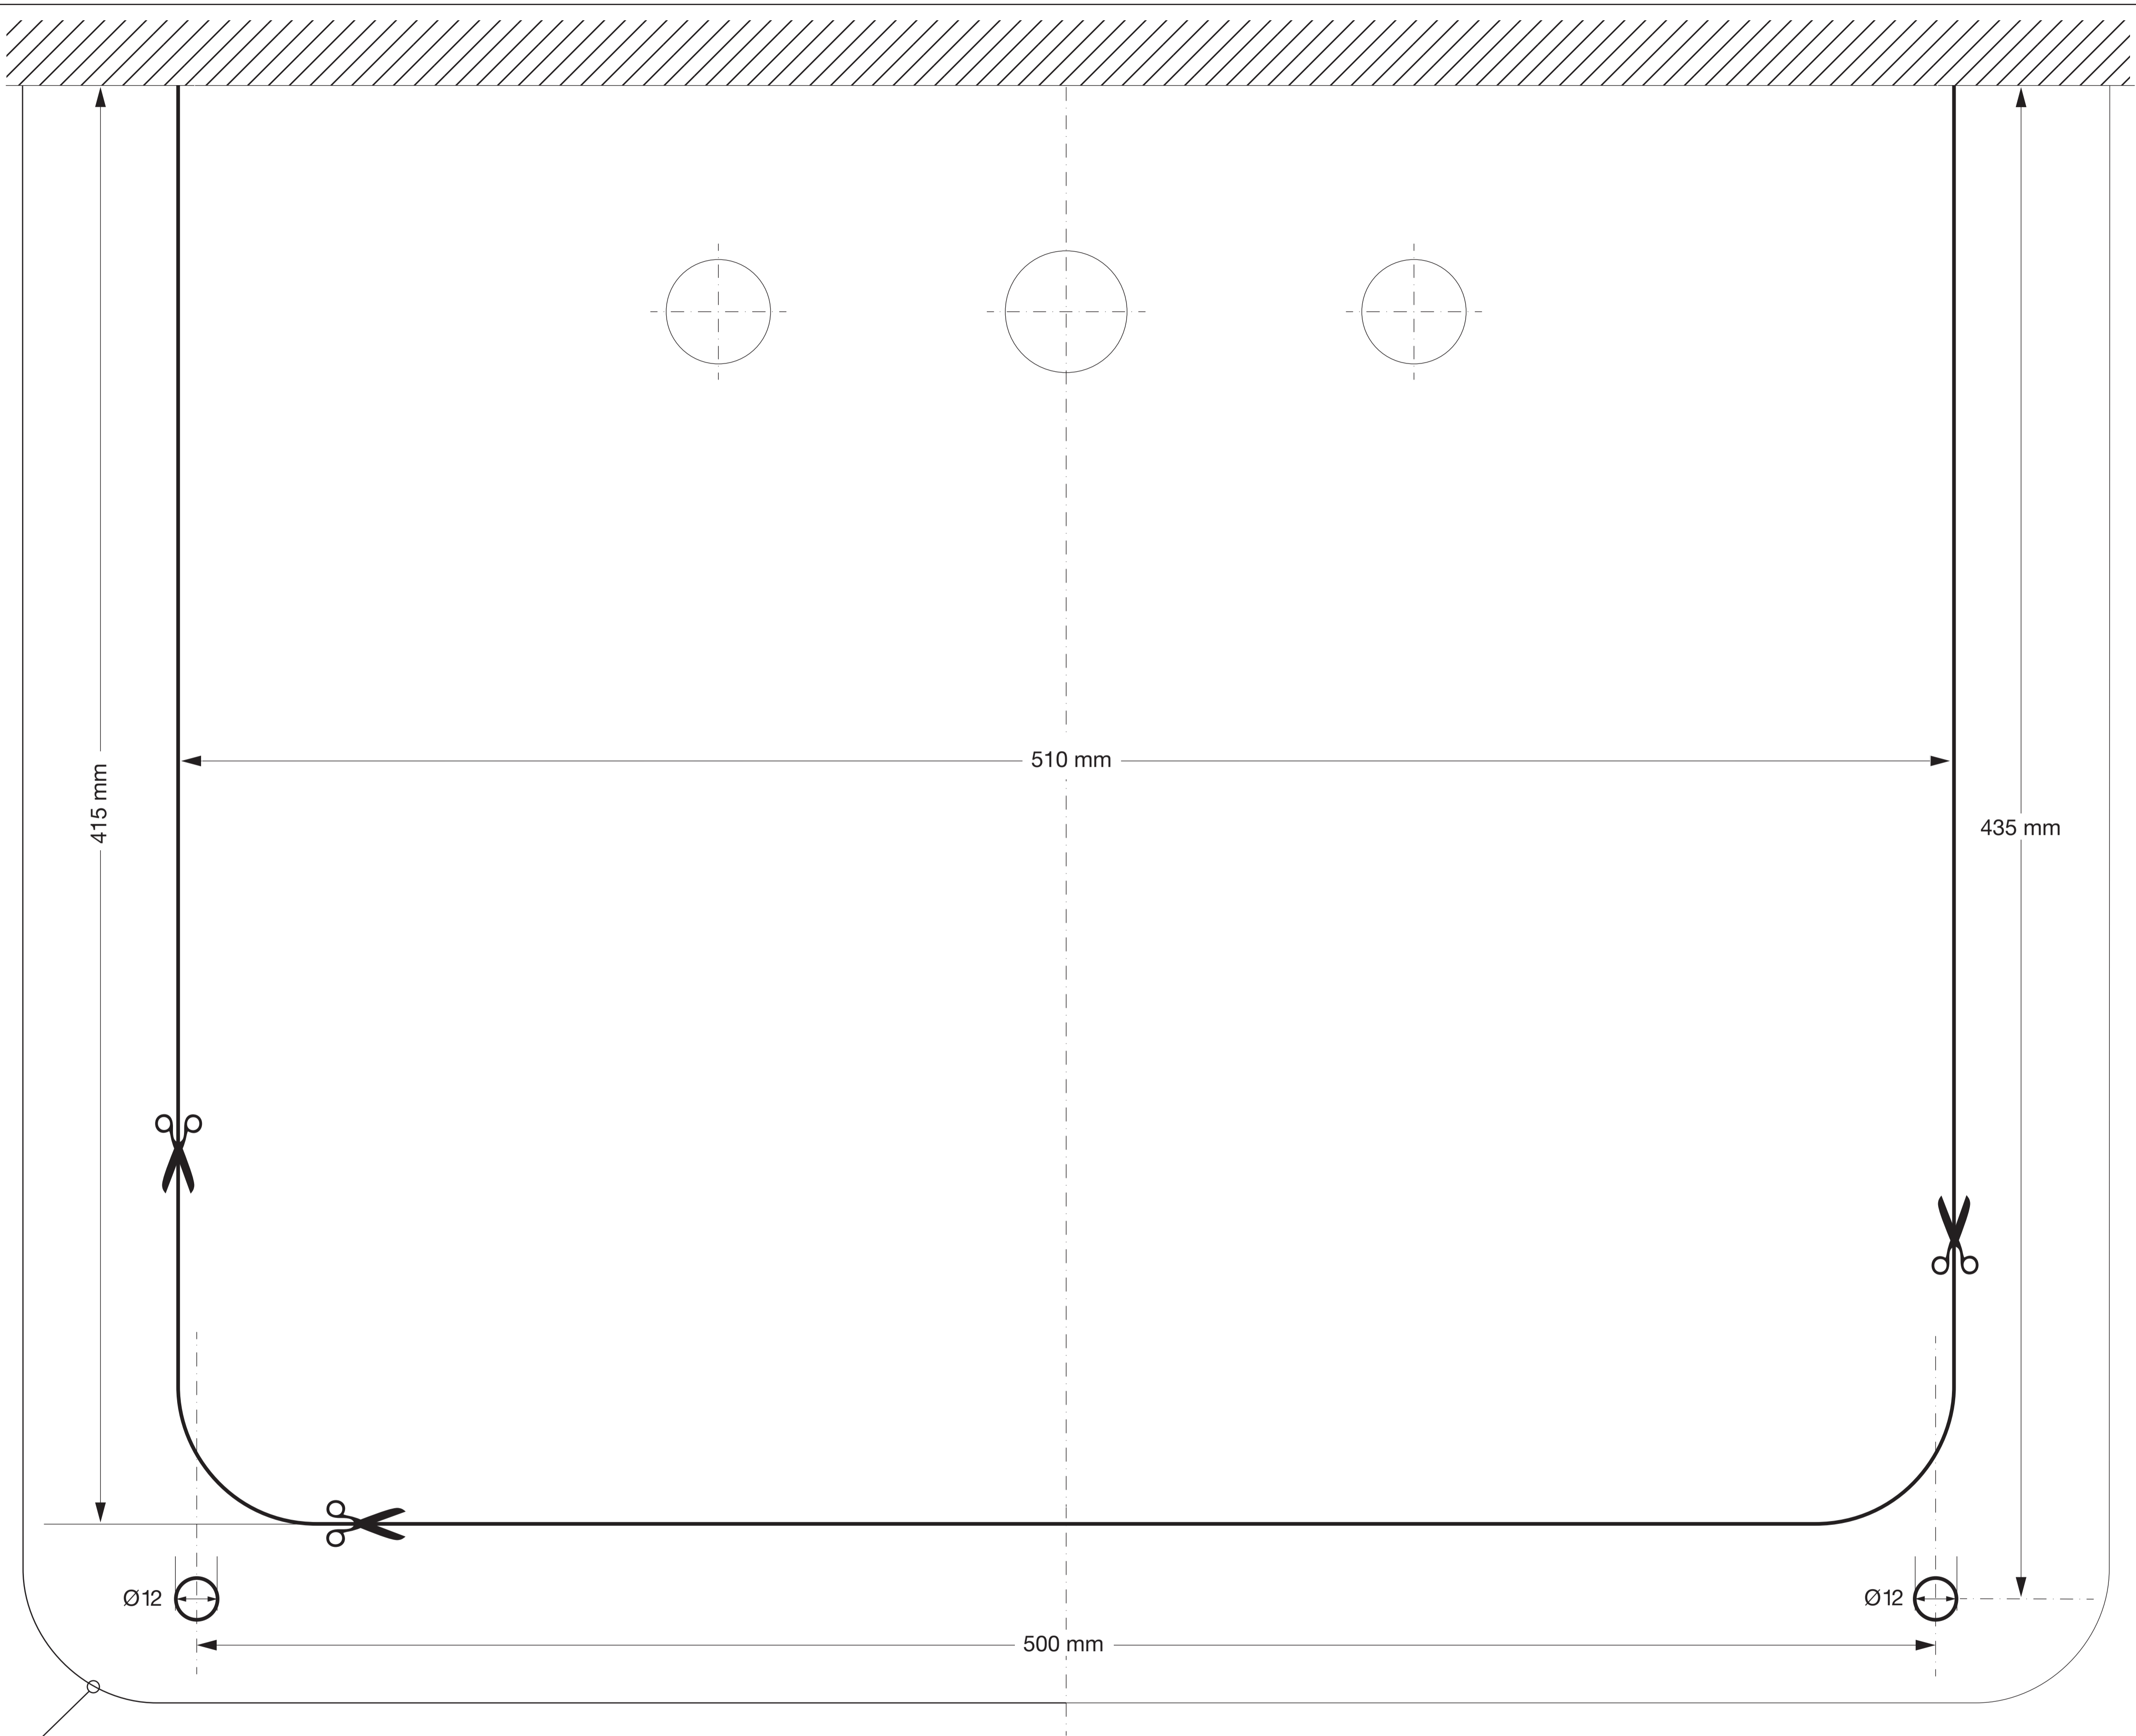

Max. 5 Nm

LAUFEN

Laufen Bathrooms AG
Wahlenstrasse 46
CH-4242 Laufen, Switzerland
www.laufen.com

DE/FR/IT/EN/ES/NL/CS/LT/PL/HU/RU/BG

10/06/13 8.9996.2.000.000.1 KRA

Aussenkontur Keramik
Contour externe ceramique
Profilo esterno ceramica
Outer Contour Ceramic
Contorno exterior cerámica
Buitenste omtrek keramiek
Tvarovaná keramika
Kontúra keramika
Kształt ceramiki
A kerámia külső kontúrja
Формы керамики
Керамична форма