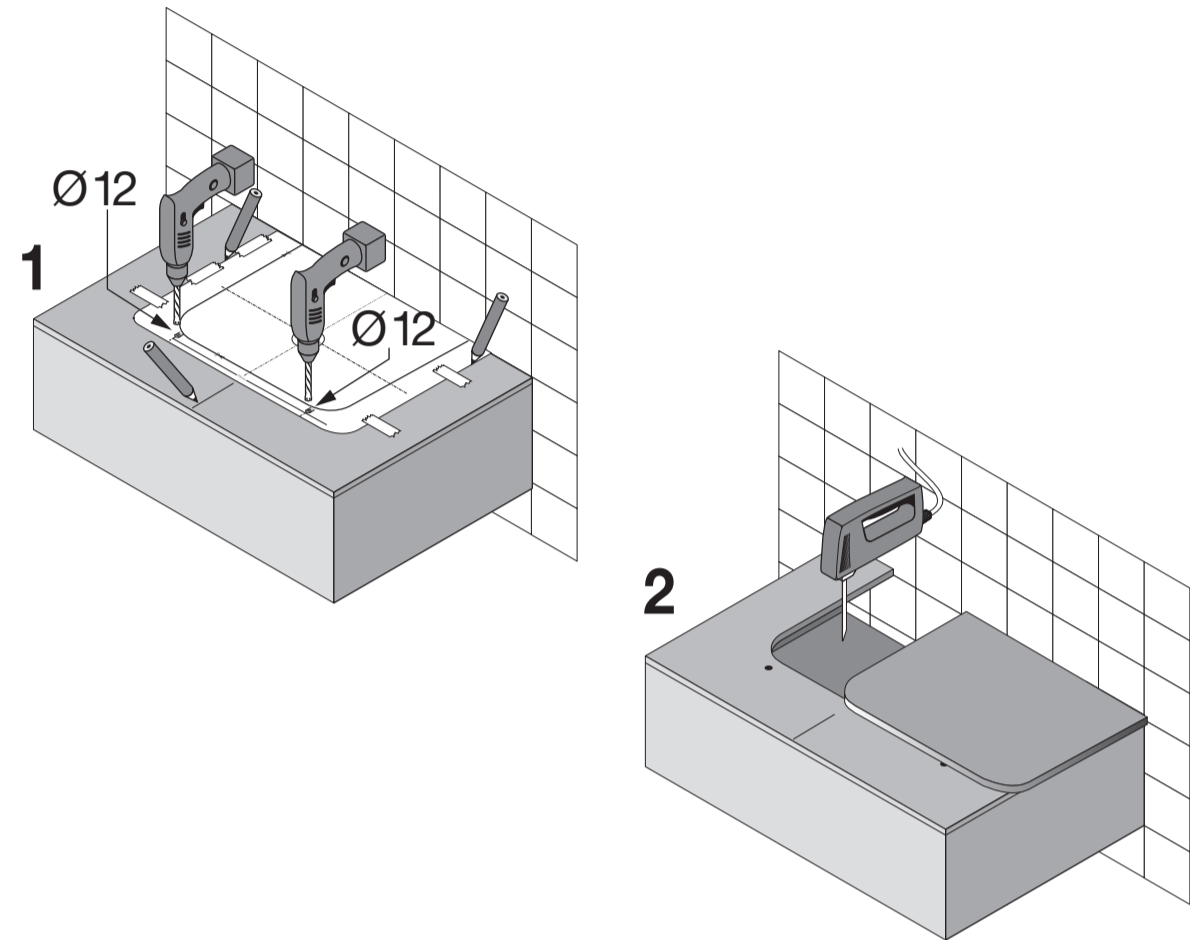

LAUFEN

laufenpro S

8.1696.3

Einbauwaschtisch von oben
Basin á inserer
Lavabo per installazione sopra il piano del mobile
Drop-in basin
Lavabo de encimera
Opbouwastafel
Zápusťné umyvadlo
Įleidžiamas praustuvas
Umywalka blatowa
Felülírói beépíthető mosdó
Встраиваемая раковина
Умивалник за вграждане

8.9996.2

Schablone
Gabarit
Sagoma

Template
Plantilla
Sjabloon
Šablona
Šablonas
Szablon
Sablon
Лекало
Шаблон