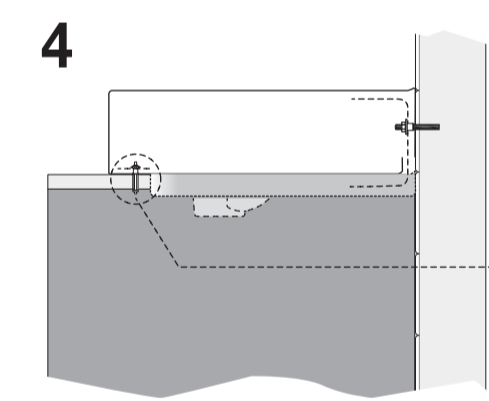

LAUFEN

laufenpro S

8.1696.3

Einbauwaschtisch von oben
Basin á inserer
Lavabo per installazione sopra il piano del mobile
Drop-in basin
Lavabo de encimera
Opbouwastafel
Zápusťné umyvadlo
Įleidžiamas praustuvas
Umywalka blatowa
Felülírói beépíthető mosdó
Встраиваемая раковина
Умивалник за вграждане

8.9996.2

Schablone
Gabarit
Sagoma

Template
Plantilla
Sjabloon
Šablona
Šablonas
Szablon
Sablon
Лекало
Шаблон