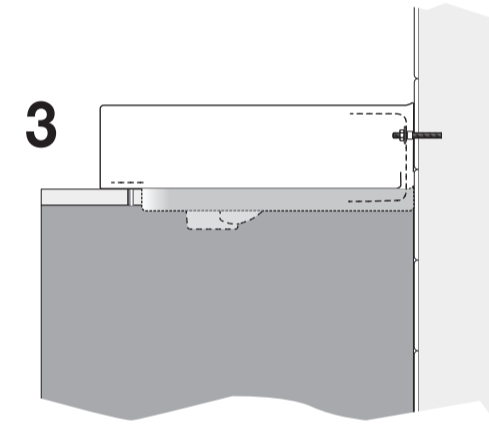

LAUFEN

laufenpro S

8.1696.3

Einbauwaschtisch von oben
Basin á inserer
Lavabo per installazione sopra il piano del mobile
Drop-in basin
Lavabo de encimera
Opbouwastafel
Zápusťné umyvadlo
Įleidžiamas praustuvas
Umywalka blatowa
Felülírói beépíthető mosdó
Встраиваемая раковина
Умивалник за вграждане

8.9996.2

Schablone
Gabarit
Sagoma

Template
Plantilla
Sjabloon
Šablona
Šablonas
Szablon
Sablon
Лекало
Шаблон